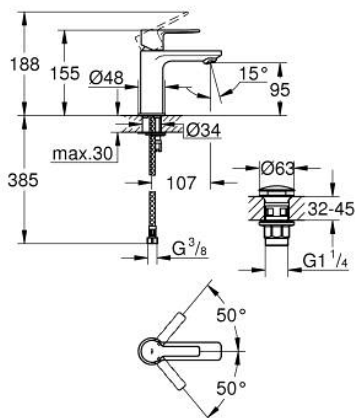

23 791 DC1 LINEARE СМЕСИТЕЛЬ ОДНОРЫЧАЖНЫЙ ДЛЯ РАКОВИНЫ DN 15 XS-SIZE

ОПИСАНИЕ ПРОДУКТА

- Colour: суперсталь
- монтаж на одно отверстие
- металлический рычаг
- GROHE SilkMove Плавность и точность управления - керамический картридж 28 мм
- с ограничителем температуры
- GROHE LongLife finish - стойкое долговечное покрытие
- GROHE EcoJoy Технология совершенного потока при уменьшенном расходе воды
- максимальный расход воды (при 3 бара): 5 л/мин
- SpeedClean аэратор с функцией быстрой очистки от известковых отложений
- GROHE FastFixation Plus Система ускорения и оптимизации монтажа
- нажимной донный клапан 1 1/4"
- гибкая подводка

23 791 DC1 LINEARE СМЕСИТЕЛЬ ОДНОРЫЧАЖНЫЙ ДЛЯ РАКОВИНЫ DN 15 XS-SIZE

ЗАПАСНЫЕ ЧАСТИ

- 1: Рычаг (Spare part-nr. 46980DC0)
- 2: Колпак (Spare part-nr. 46581DC0)
- 3: Крепежное кольцо (Spare part-nr. 07419000)
- 4: Картридж (Spare part-nr. 46580000)
- 5: Аэратор (Spare part-nr. 48159DC0)
- 6: Обратное резьбовое соединение (Spare part-nr. 46645000)
- 7: Сливной нажимной гарнитур (Spare part-nr. 65807DC0)
- 8: Монтажный ключ (Spare part-nr. 19017000)*