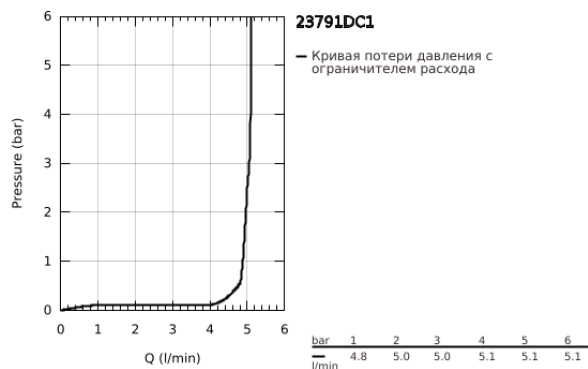

23 791 DC1 LINEARE СМЕСИТЕЛЬ ОДНОРЫЧАЖНЫЙ ДЛЯ РАКОВИНЫ DN 15 XS-SIZE

ОПИСАНИЕ ПРОДУКТА

- Colour: суперсталь
- монтаж на одно отверстие
- металлический рычаг
- GROHE SilkMove Плавность и точность управления - керамический картридж 28 мм
- с ограничителем температуры
- GROHE LongLife finish - стойкое долговечное покрытие
- GROHE EcoJoy Технология совершенного потока при уменьшенном расходе воды
- максимальный расход воды (при 3 бара): 5 л/мин
- SpeedClean аэратор с функцией быстрой очистки от известковых отложений
- GROHE FastFixation Plus Система ускорения и оптимизации монтажа
- нажимной донный клапан 1 1/4"
- гибкая подводка

23 791 DC1 LINEARE СМЕСИТЕЛЬ ОДНОРЫЧАЖНЫЙ ДЛЯ РАКОВИНЫ DN 15 XS-SIZE

ЗАПАСНЫЕ ЧАСТИ

- 1: Рычаг (Spare part-nr. 46980DC0)
- 2: Колпак (Spare part-nr. 46581DC0)
- 3: Крепежное кольцо (Spare part-nr. 07419000)
- 4: Картридж (Spare part-nr. 46580000)
- 5: Аэратор (Spare part-nr. 48159DC0)
- 6: Обратное резьбовое соединение (Spare part-nr. 46645000)
- 7: Сливной нажимной гарнитур (Spare part-nr. 65807DC0)
- 8: Монтажный ключ (Spare part-nr. 19017000)*