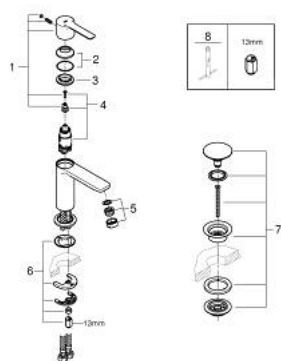

23 791 DC1 LINEARE СМЕСИТЕЛЬ ОДНОРЫЧАЖНЫЙ ДЛЯ РАКОВИНЫ DN 15 XS-SIZE

ОПИСАНИЕ ПРОДУКТА

- Colour: суперсталь
- монтаж на одно отверстие
- металлический рычаг
- GROHE SilkMove Плавность и точность управления - керамический картридж 28 мм
- с ограничителем температуры
- GROHE LongLife finish - стойкое долговечное покрытие
- GROHE EcoJoy Технология совершенного потока при уменьшенном расходе воды
- максимальный расход воды (при 3 бара): 5 л/мин
- SpeedClean аэратор с функцией быстрой очистки от известковых отложений
- GROHE FastFixation Plus Система ускорения и оптимизации монтажа
- нажимной донный клапан 1 1/4"
- гибкая подводка

23 791 DC1 LINEARE СМЕСИТЕЛЬ ОДНОРЫЧАЖНЫЙ ДЛЯ РАКОВИНЫ DN 15 XS-SIZE

ЗАПАСНЫЕ ЧАСТИ

- 1: Рычаг (Spare part-nr. 46980DC0)
- 2: Колпак (Spare part-nr. 46581DC0)
- 3: Крепежное кольцо (Spare part-nr. 07419000)
- 4: Картридж (Spare part-nr. 46580000)
- 5: Аэратор (Spare part-nr. 48159DC0)
- 6: Обратное резьбовое соединение (Spare part-nr. 46645000)
- 7: Сливной нажимной гарнитур (Spare part-nr. 65807DC0)
- 8: Монтажный ключ (Spare part-nr. 19017000)*