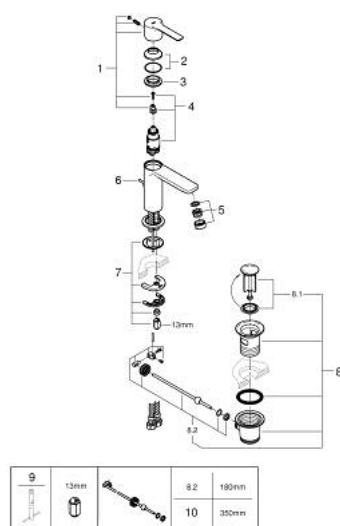

23 791 DL1 LINEARE СМЕСИТЕЛЬ ОДНОРЫЧАЖНЫЙ ДЛЯ РАКОВИНЫ DN 15 XS-SIZE

ОПИСАНИЕ ПРОДУКТА

- Colour: теплый закат, матовый
- монтаж на одно отверстие
- металлический рычаг
- GROHE SilkMove Плавность и точность управления - керамический картридж 28 мм
- с ограничителем температуры
- GROHE LongLife finish - стойкое долговечное покрытие
- GROHE EcoJoy Технология совершенного потока при уменьшенном расходе воды
- GROHE SpeedClean аэратор с ограничением расхода воды 5,7 л/мин
- максимальный расход воды (при 3 бара): 5 л/мин
- GROHE FastFixation Plus Система ускорения и оптимизации монтажа
- нажимной донный клапан 1 1/4"
- гибкая подводка

23 791 DL1 LINEARE СМЕСИТЕЛЬ ОДНОРЫЧАЖНЫЙ ДЛЯ РАКОВИНЫ DN 15 XS-SIZE

ЗАПАСНЫЕ ЧАСТИ

- 1: lever (Spare part-nr. 46980DL0)
- 2: Колпак (Spare part-nr. 46581DL0)
- 3: Крепежное кольцо (Spare part-nr. 07419000)
- 4: Картридж (Spare part-nr. 46580000)
- 5: flow control (Spare part-nr. 48159DL0)
- 6: lift rod (Spare part-nr. 46739DL0)
- 7: Обратное резьбовое соединение (Spare part-nr. 46645000)
- 8: Сливной гарнитур 1 1/4" (Spare part-nr. 28910DL0)
- 8.1: Пробка (Spare part-nr. 07182DL0)
- 8.2: Эксцентриковая тяга (Spare part-nr. 07052000)
- 9: Монтажный ключ (Spare part-nr. 19017000)*
- 10: Эксцентриковая тяга (Spare part-nr. 07341000)*