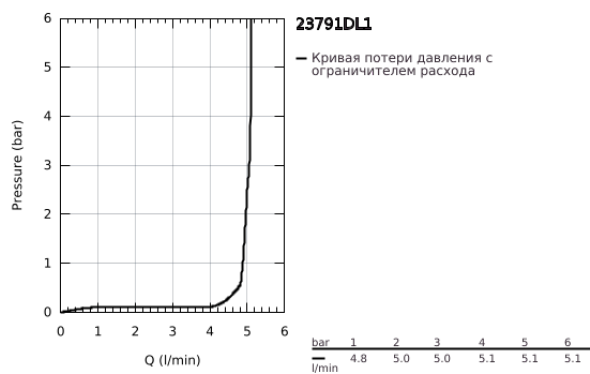

23 791 DL1 LINEARE СМЕСИТЕЛЬ ОДНОРЫЧАЖНЫЙ ДЛЯ РАКОВИНЫ DN 15 XS-SIZE

ОПИСАНИЕ ПРОДУКТА

- Colour: теплый закат, матовый
- монтаж на одно отверстие
- металлический рычаг
- GROHE SilkMove Плавность и точность управления - керамический картридж 28 мм
- с ограничителем температуры
- GROHE LongLife finish - стойкое долговечное покрытие
- GROHE EcoJoy Технология совершенного потока при уменьшенном расходе воды
- GROHE SpeedClean аэратор с ограничением расхода воды 5,7 л/мин
- максимальный расход воды (при 3 бара): 5 л/мин
- GROHE FastFixation Plus Система ускорения и оптимизации монтажа
- нажимной донный клапан 1 1/4"
- гибкая подводка

23 791 DL1 LINEARE СМЕСИТЕЛЬ ОДНОРЫЧАЖНЫЙ ДЛЯ РАКОВИНЫ DN 15 XS-SIZE

ЗАПАСНЫЕ ЧАСТИ

- 1: lever (Spare part-nr. 46980DL0)
- 2: Колпак (Spare part-nr. 46581DL0)
- 3: Крепежное кольцо (Spare part-nr. 07419000)
- 4: Картридж (Spare part-nr. 46580000)
- 5: flow control (Spare part-nr. 48159DL0)
- 6: lift rod (Spare part-nr. 46739DL0)
- 7: Обратное резьбовое соединение (Spare part-nr. 46645000)
- 8: Сливной гарнитур 1 1/4" (Spare part-nr. 28910DL0)
- 8.1: Пробка (Spare part-nr. 07182DL0)
- 8.2: Эксцентриковая тяга (Spare part-nr. 07052000)
- 9: Монтажный ключ (Spare part-nr. 19017000)*
- 10: Эксцентриковая тяга (Spare part-nr. 07341000)*