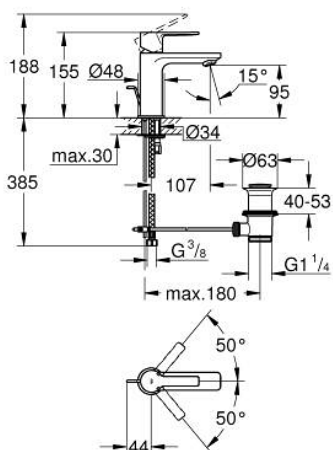

23 791 DL1 LINEARE СМЕСИТЕЛЬ ОДНОРЫЧАЖНЫЙ ДЛЯ РАКОВИНЫ DN 15 XS-SIZE

ОПИСАНИЕ ПРОДУКТА

- Colour: теплый закат, матовый
- монтаж на одно отверстие
- металлический рычаг
- GROHE SilkMove Плавность и точность управления - керамический картридж 28 мм
- с ограничителем температуры
- GROHE LongLife finish - стойкое долговечное покрытие
- GROHE EcoJoy Технология совершенного потока при уменьшенном расходе воды
- GROHE SpeedClean аэратор с ограничением расхода воды 5,7 л/мин
- максимальный расход воды (при 3 бара): 5 л/мин
- GROHE FastFixation Plus Система ускорения и оптимизации монтажа
- нажимной донный клапан 1 1/4"
- гибкая подводка

23 791 DL1 LINEARE СМЕСИТЕЛЬ ОДНОРЫЧАЖНЫЙ ДЛЯ РАКОВИНЫ DN 15 XS-SIZE

ЗАПАСНЫЕ ЧАСТИ

- 1: lever (Spare part-nr. 46980DL0)
- 2: Колпак (Spare part-nr. 46581DL0)
- 3: Крепежное кольцо (Spare part-nr. 07419000)
- 4: Картридж (Spare part-nr. 46580000)
- 5: flow control (Spare part-nr. 48159DL0)
- 6: lift rod (Spare part-nr. 46739DL0)
- 7: Обратное резьбовое соединение (Spare part-nr. 46645000)
- 8: Сливной гарнитур 1 1/4" (Spare part-nr. 28910DL0)
- 8.1: Пробка (Spare part-nr. 07182DL0)
- 8.2: Эксцентриковая тяга (Spare part-nr. 07052000)
- 9: Монтажный ключ (Spare part-nr. 19017000)*
- 10: Эксцентриковая тяга (Spare part-nr. 07341000)*