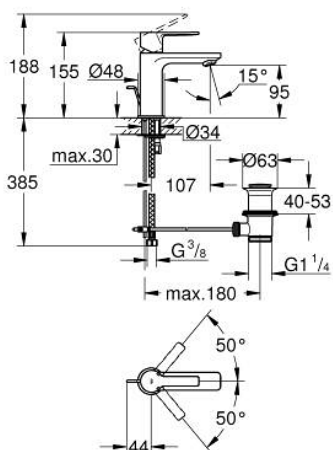

23 791 GN1 LINEARE СМЕСИТЕЛЬ ОДНОРЫЧАЖНЫЙ ДЛЯ РАКОВИНЫ DN 15 XS-SIZE

ОПИСАНИЕ ПРОДУКТА

- Colour: холодный рассвет, матовый
- монтаж на одно отверстие
- металлический рычаг
- GROHE SilkMove Плавность и точность управления - керамический картридж 28 мм
- с ограничителем температуры
- GROHE LongLife finish - стойкое долговечное покрытие
- GROHE EcoJoy Технология совершенного потока при уменьшенном расходе воды
- GROHE SpeedClean аэратор с ограничением расхода воды 5,7 л/мин
- максимальный расход воды (при 3 бара): 5 л/мин
- SpeedClean аэратор с функцией быстрой очистки от известковых отложений
- GROHE FastFixation Plus Система ускорения и оптимизации монтажа
- нажимной донный клапан 1 1/4"
- гибкая подводка

23 791 GN1 LINEARE СМЕСИТЕЛЬ ОДНОРЫЧАЖНЫЙ ДЛЯ РАКОВИНЫ DN 15 XS-SIZE

ЗАПАСНЫЕ ЧАСТИ

- 1: lever (Spare part-nr. 46980GN0)
 - 2: Колпак (Spare part-nr. 46581GN0)
 - 3: Крепежное кольцо (Spare part-nr. 07419000)
 - 4: Картридж (Spare part-nr. 46580000)
 - 5: flow control (Spare part-nr. 48159GN0)
 - 6: Тяга (Spare part-nr. 46739GN0)
 - 7: Обратное резьбовое соединение (Spare part-nr. 46645000)
 - 8: Сливной гарнитур 1 1/4" (Spare part-nr. 28910GN0)
 - 8.1: Пробка (Spare part-nr. 07182GN0)
 - 8.2: Эксцентриковая тяга (Spare part-nr. 07052000)
 - 9: Монтажный ключ (Spare part-nr. 19017000)*
 - 10: Эксцентриковая тяга (Spare part-nr. 07341000)*
- * Optional accessories