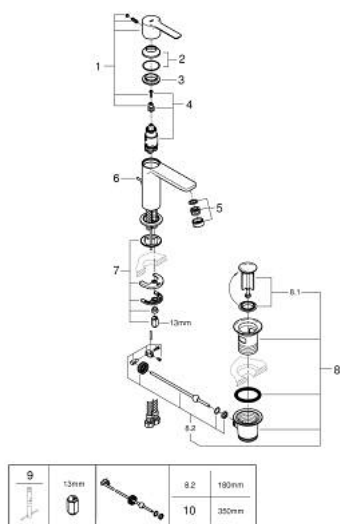

23 791 GN1 LINEARE СМЕСИТЕЛЬ ОДНОРЫЧАЖНЫЙ ДЛЯ РАКОВИНЫ DN 15 XS-SIZE

ОПИСАНИЕ ПРОДУКТА

- Colour: холодный рассвет, матовый
- монтаж на одно отверстие
- металлический рычаг
- GROHE SilkMove Плавность и точность управления - керамический картридж 28 мм
- с ограничителем температуры
- GROHE LongLife finish - стойкое долговечное покрытие
- GROHE EcoJoy Технология совершенного потока при уменьшенном расходе воды
- GROHE SpeedClean аэратор с ограничением расхода воды 5,7 л/мин
- максимальный расход воды (при 3 бара): 5 л/мин
- SpeedClean аэратор с функцией быстрой очистки от известковых отложений
- GROHE FastFixation Plus Система ускорения и оптимизации монтажа
- нажимной донный клапан 1 1/4"
- гибкая подводка

23 791 GN1 LINEARE СМЕСИТЕЛЬ ОДНОРЫЧАЖНЫЙ ДЛЯ РАКОВИНЫ DN 15 XS-SIZE

ЗАПАСНЫЕ ЧАСТИ

- 1: lever (Spare part-nr. 46980GN0)
 - 2: Колпак (Spare part-nr. 46581GN0)
 - 3: Крепежное кольцо (Spare part-nr. 07419000)
 - 4: Картридж (Spare part-nr. 46580000)
 - 5: flow control (Spare part-nr. 48159GN0)
 - 6: Тяга (Spare part-nr. 46739GN0)
 - 7: Обратное резьбовое соединение (Spare part-nr. 46645000)
 - 8: Сливной гарнитур 1 1/4" (Spare part-nr. 28910GN0)
 - 8.1: Пробка (Spare part-nr. 07182GN0)
 - 8.2: Эксцентриковая тяга (Spare part-nr. 07052000)
 - 9: Монтажный ключ (Spare part-nr. 19017000)*
 - 10: Эксцентриковая тяга (Spare part-nr. 07341000)*
- * Optional accessories