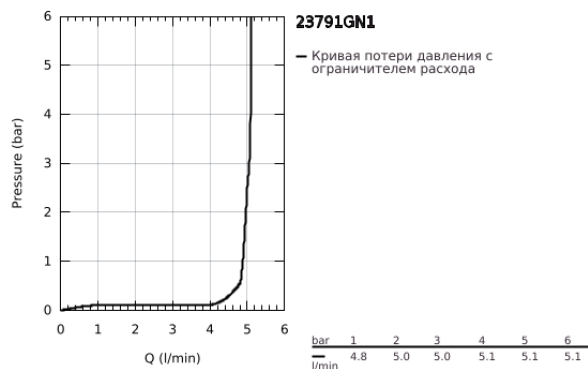

23 791 GN1 LINEARE СМЕСИТЕЛЬ ОДНОРЫЧАЖНЫЙ ДЛЯ РАКОВИНЫ DN 15 XS-SIZE

ОПИСАНИЕ ПРОДУКТА

- Colour: холодный рассвет, матовый
- монтаж на одно отверстие
- металлический рычаг
- GROHE SilkMove Плавность и точность управления - керамический картридж 28 мм
- с ограничителем температуры
- GROHE LongLife finish - стойкое долговечное покрытие
- GROHE EcoJoy Технология совершенного потока при уменьшенном расходе воды
- GROHE SpeedClean аэратор с ограничением расхода воды 5,7 л/мин
- максимальный расход воды (при 3 бара): 5 л/мин
- SpeedClean аэратор с функцией быстрой очистки от известковых отложений
- GROHE FastFixation Plus Система ускорения и оптимизации монтажа
- нажимной донный клапан 1 1/4"
- гибкая подводка

23 791 GN1 LINEARE СМЕСИТЕЛЬ ОДНОРЫЧАЖНЫЙ ДЛЯ РАКОВИНЫ DN 15 XS-SIZE

ЗАПАСНЫЕ ЧАСТИ

- 1: lever (Spare part-nr. 46980GN0)
 - 2: Колпак (Spare part-nr. 46581GN0)
 - 3: Крепежное кольцо (Spare part-nr. 07419000)
 - 4: Картридж (Spare part-nr. 46580000)
 - 5: flow control (Spare part-nr. 48159GN0)
 - 6: Тяга (Spare part-nr. 46739GN0)
 - 7: Обратное резьбовое соединение (Spare part-nr. 46645000)
 - 8: Сливной гарнитур 1 1/4" (Spare part-nr. 28910GN0)
 - 8.1: Пробка (Spare part-nr. 07182GN0)
 - 8.2: Эксцентриковая тяга (Spare part-nr. 07052000)
 - 9: Монтажный ключ (Spare part-nr. 19017000)*
 - 10: Эксцентриковая тяга (Spare part-nr. 07341000)*
- * Optional accessories