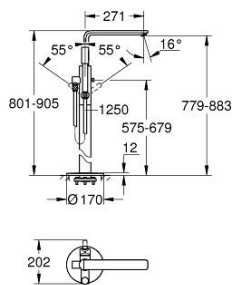

23 792 001 LINEARE СМЕСИТЕЛЬ ОДНОРЫЧАЖНЫЙ ДЛЯ ВАННЫ, DN 15, НАПОЛЬНЫЙ МОНТАЖ

ОПИСАНИЕ ПРОДУКТА

- Colour: хром
- комплект верхней монтажной части для 45 984
- приобретается отдельно: встраиваемая часть
- GROHE SilkMove Плавность и точность управления - керамический картридж 35 мм
- с ограничителем температуры
- GROHE LongLife Finish - стойкое долговечное покрытие
- автоматический переключатель: ванна/душ
- излив с аэратором
- вынос 271 мм
- встроенный обратный клапан в душевом отводе 1/2"
- держатель ручной души
- металлический ручной душ
- душевой шланг 1250 мм
- с защитой от обратного потока
- минимальное давление 1,0 бар

23 792 001 LINEARE СМЕСИТЕЛЬ ОДНОРЫЧАЖНЫЙ ДЛЯ ВАННЫ, DN 15, НАПОЛЬНЫЙ МОНТАЖ

ЗАПАСНЫЕ ЧАСТИ

- 1: Рычаг (Spare part-nr. 46983000)
- 2: Картридж (Spare part-nr. 46374000)
- 3: Аэратор (Spare part-nr. 13941000)
- 4: Сетка (Spare part-nr. 0700200M)
- 5: Кнопка переключателя (Spare part-nr. 64989000)
- 6: Переключатель (Spare part-nr. 65655000)
- 7: Обратный клапан (Spare part-nr. 08565000)