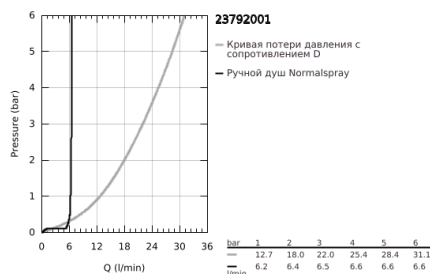

23 792 001 LINEARE СМЕСИТЕЛЬ ОДНОРЫЧАЖНЫЙ ДЛЯ ВАННЫ, DN 15, НАПОЛЬНЫЙ МОНТАЖ

ОПИСАНИЕ ПРОДУКТА

- Colour: хром
- комплект верхней монтажной части для 45 984
- приобретается отдельно: встраиваемая часть
- GROHE SilkMove Плавность и точность управления - керамический картридж 35 мм
- с ограничителем температуры
- GROHE LongLife Finish - стойкое долговечное покрытие
- автоматический переключатель: ванна/душ
- излив с аэратором
- вынос 271 мм
- встроенный обратный клапан в душевом отводе 1/2"
- держатель ручной души
- металлический ручной душ
- душевой шланг 1250 мм
- с защитой от обратного потока
- минимальное давление 1,0 бар