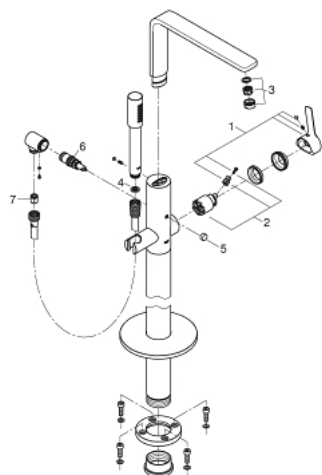

23 792 001 LINEARE СМЕСИТЕЛЬ ОДНОРЫЧАЖНЫЙ ДЛЯ ВАННЫ, DN 15, НАПОЛЬНЫЙ МОНТАЖ

ОПИСАНИЕ ПРОДУКТА

- Colour: хром
- комплект верхней монтажной части для 45 984
- приобретается отдельно: встраиваемая часть
- GROHE SilkMove Плавность и точность управления - керамический картридж 35 мм
- с ограничителем температуры
- GROHE LongLife Finish - стойкое долговечное покрытие
- автоматический переключатель: ванна/душ
- излив с аэратором
- вынос 271 мм
- встроенный обратный клапан в душевом отводе 1/2"
- держатель ручной души
- металлический ручной душ
- душевой шланг 1250 мм
- с защитой от обратного потока
- минимальное давление 1,0 бар

23 792 001 LINEARE СМЕСИТЕЛЬ ОДНОРЫЧАЖНЫЙ ДЛЯ ВАННЫ, DN 15, НАПОЛЬНЫЙ МОНТАЖ

ЗАПАСНЫЕ ЧАСТИ

- 1: Рычаг (Spare part-nr. 46983000)
- 2: Картридж (Spare part-nr. 46374000)
- 3: Аэратор (Spare part-nr. 13941000)
- 4: Сетка (Spare part-nr. 0700200M)
- 5: Кнопка переключателя (Spare part-nr. 64989000)
- 6: Переключатель (Spare part-nr. 65655000)
- 7: Обратный клапан (Spare part-nr. 08565000)