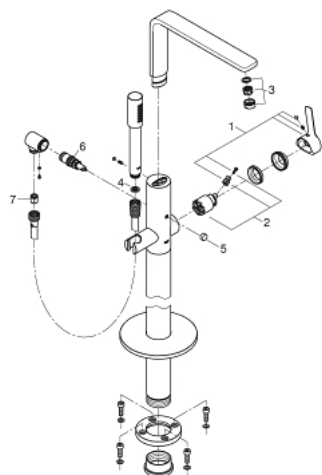

23 792 AL1 LINEARE СМЕСИТЕЛЬ ОДНОРЫЧАЖНЫЙ ДЛЯ ВАННЫ, DN 15, НАПОЛЬНЫЙ МОНТАЖ

ОПИСАНИЕ ПРОДУКТА

- Colour: темный графит, матовый
- комплект верхней монтажной части для 45 984
- приобретается отдельно: встраиваемая часть
- GROHE SilkMove Плавность и точность управления - керамический картридж 35 мм
- с ограничителем температуры
- GROHE LongLife finish - стойкое долговечное покрытие
- автоматический переключатель: ванна/душ
- поворотный излив с аэратором и стопором
- вынос 271 мм
- встроенный обратный клапан в душевом отводе 1/2"
- держатель ручного душа
- металлический ручной душ
- душевой шланг 1250 мм
- с защитой от обратного потока
- минимальное давление 1,0 бар

23 792 AL1 LINEARE СМЕСИТЕЛЬ ОДНОРЫЧАЖНЫЙ ДЛЯ ВАННЫ, DN 15, НАПОЛЬНЫЙ МОНТАЖ

ЗАПАСНЫЕ ЧАСТИ

- 1: Рычаг (Spare part-nr. 46983AL0)
- 2: Картридж (Spare part-nr. 46374000)
- 3: Аэратор (Spare part-nr. 13941AL0)
- 4: Сетка (Spare part-nr. 0700200M)
- 5: Кнопка переключателя (Spare part-nr. 64989AL0)
- 6: Переключатель (Spare part-nr. 65655AL0)
- 7: Обратный клапан (Spare part-nr. 08565000)