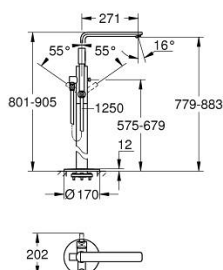

23 792 AL1 LINEARE СМЕСИТЕЛЬ ОДНОРЫЧАЖНЫЙ ДЛЯ ВАННЫ, DN 15, НАПОЛЬНЫЙ МОНТАЖ

ОПИСАНИЕ ПРОДУКТА

- Colour: темный графит, матовый
- комплект верхней монтажной части для 45 984
- приобретается отдельно: встраиваемая часть
- GROHE SilkMove Плавность и точность управления - керамический картридж 35 мм
- с ограничителем температуры
- GROHE LongLife finish - стойкое долговечное покрытие
- автоматический переключатель: ванна/душ
- поворотный излив с аэратором и стопором
- вынос 271 мм
- встроенный обратный клапан в душевом отводе 1/2"
- держатель ручного душа
- металлический ручной душ
- душевой шланг 1250 мм
- с защитой от обратного потока
- минимальное давление 1,0 бар

23 792 AL1 LINEARE СМЕСИТЕЛЬ ОДНОРЫЧАЖНЫЙ ДЛЯ ВАННЫ, DN 15, НАПОЛЬНЫЙ МОНТАЖ

ЗАПАСНЫЕ ЧАСТИ

- 1: Рычаг (Spare part-nr. 46983AL0)
- 2: Картридж (Spare part-nr. 46374000)
- 3: Аэратор (Spare part-nr. 13941AL0)
- 4: Сетка (Spare part-nr. 0700200M)
- 5: Кнопка переключателя (Spare part-nr. 64989AL0)
- 6: Переключатель (Spare part-nr. 65655AL0)
- 7: Обратный клапан (Spare part-nr. 08565000)