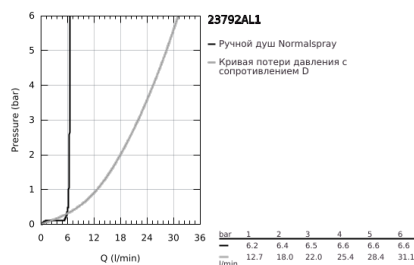

23 792 AL1 LINEARE СМЕСИТЕЛЬ ОДНОРЫЧАЖНЫЙ ДЛЯ ВАННЫ, DN 15, НАПОЛЬНЫЙ МОНТАЖ

ОПИСАНИЕ ПРОДУКТА

- Colour: темный графит, матовый
- комплект верхней монтажной части для 45 984
- приобретается отдельно: встраиваемая часть
- GROHE SilkMove Плавность и точность управления - керамический картридж 35 мм
- с ограничителем температуры
- GROHE LongLife finish - стойкое долговечное покрытие
- автоматический переключатель: ванна/душ
- поворотный излив с аэратором и стопором
- вынос 271 мм
- встроенный обратный клапан в душевом отводе 1/2"
- держатель ручного душа
- металлический ручной душ
- душевой шланг 1250 мм
- с защитой от обратного потока
- минимальное давление 1,0 бар