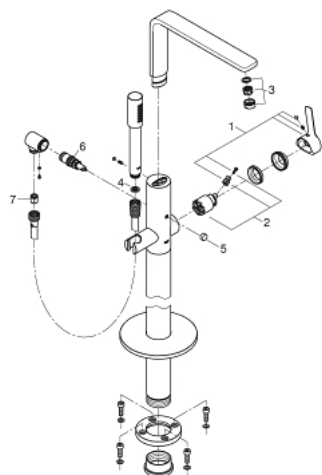

23 792 DC1 LINEARE СМЕСИТЕЛЬ ОДНОРЫЧАЖНЫЙ ДЛЯ ВАННЫ, DN 15, НАПОЛЬНЫЙ МОНТАЖ

ОПИСАНИЕ ПРОДУКТА

- Colour: суперсталь
- комплект верхней монтажной части для 45 984
- приобретается отдельно: встраиваемая часть
- GROHE SilkMove Плавность и точность управления - керамический картридж 35 мм
- с ограничителем температуры
- GROHE LongLife finish - стойкое долговечное покрытие
- автоматический переключатель: ванна/душ
- поворотный излив с аэратором и стопором
- вынос 271 мм
- встроенный обратный клапан в душевом отводе 1/2"
- держатель ручного душа
- металлический ручной душ
- душевой шланг 1250 мм
- с защитой от обратного потока
- минимальное давление 1,0 бар

23 792 DC1 LINEARE СМЕСИТЕЛЬ ОДНОРЫЧАЖНЫЙ ДЛЯ ВАННЫ, DN 15, НАПОЛЬНЫЙ МОНТАЖ

ЗАПАСНЫЕ ЧАСТИ

- 1: Рычаг (Spare part-nr. 46983DC0)
- 2: Картридж (Spare part-nr. 46374000)
- 3: Аэратор (Spare part-nr. 13941DC0)
- 4: Сетка (Spare part-nr. 0700200M)
- 5: Кнопка переключателя (Spare part-nr. 64989DC0)
- 6: Переключатель (Spare part-nr. 65655DC0)
- 7: Обратный клапан (Spare part-nr. 08565000)