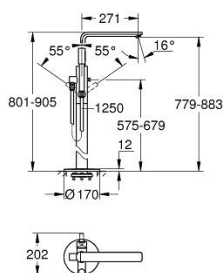

23 792 DC1 LINEARE СМЕСИТЕЛЬ ОДНОРЫЧАЖНЫЙ ДЛЯ ВАННЫ, DN 15, НАПОЛЬНЫЙ МОНТАЖ

ОПИСАНИЕ ПРОДУКТА

- Colour: суперсталь
- комплект верхней монтажной части для 45 984
- приобретается отдельно: встраиваемая часть
- GROHE SilkMove Плавность и точность управления - керамический картридж 35 мм
- с ограничителем температуры
- GROHE LongLife finish - стойкое долговечное покрытие
- автоматический переключатель: ванна/душ
- поворотный излив с аэратором и стопором
- вынос 271 мм
- встроенный обратный клапан в душевом отводе 1/2"
- держатель ручного душа
- металлический ручной душ
- душевой шланг 1250 мм
- с защитой от обратного потока
- минимальное давление 1,0 бар

23 792 DC1 LINEARE СМЕСИТЕЛЬ ОДНОРЫЧАЖНЫЙ ДЛЯ ВАННЫ, DN 15, НАПОЛЬНЫЙ МОНТАЖ

ЗАПАСНЫЕ ЧАСТИ

- 1: Рычаг (Spare part-nr. 46983DC0)
- 2: Картридж (Spare part-nr. 46374000)
- 3: Аэратор (Spare part-nr. 13941DC0)
- 4: Сетка (Spare part-nr. 0700200M)
- 5: Кнопка переключателя (Spare part-nr. 64989DC0)
- 6: Переключатель (Spare part-nr. 65655DC0)
- 7: Обратный клапан (Spare part-nr. 08565000)