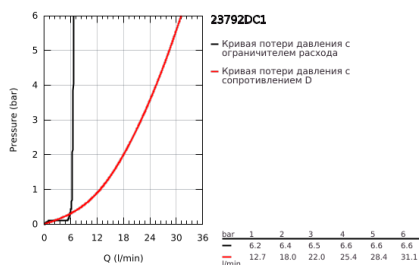

23 792 DC1 LINEARE СМЕСИТЕЛЬ ОДНОРЫЧАЖНЫЙ ДЛЯ ВАННЫ, DN 15, НАПОЛЬНЫЙ МОНТАЖ

ОПИСАНИЕ ПРОДУКТА

- Colour: суперсталь
- комплект верхней монтажной части для 45 984
- приобретается отдельно: встраиваемая часть
- GROHE SilkMove Плавность и точность управления - керамический картридж 35 мм
- с ограничителем температуры
- GROHE LongLife finish - стойкое долговечное покрытие
- автоматический переключатель: ванна/душ
- поворотный излив с аэратором и стопором
- вынос 271 мм
- встроенный обратный клапан в душевом отводе 1/2"
- держатель ручного душа
- металлический ручной душ
- душевой шланг 1250 мм
- с защитой от обратного потока
- минимальное давление 1,0 бар