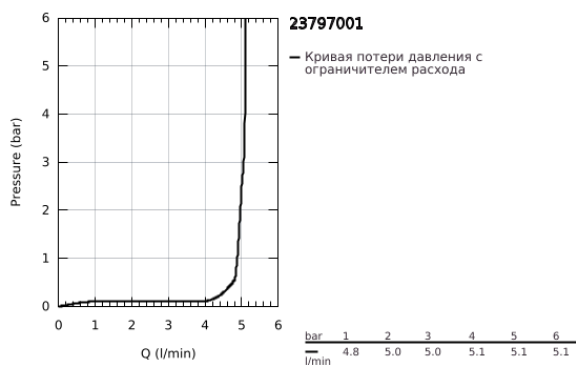

23 797 001 ESSENCE СМЕСИТЕЛЬ ОДНОРЫЧАЖНЫЙ ДЛЯ РАКОВИНЫ, DN 15 РАЗМЕР S

ОПИСАНИЕ ПРОДУКТА

- Colour: хром
- монтаж на одно отверстие
- металлический рычаг
- GROHE SilkMove Плавность и точность управления - керамический картридж 28 мм
- OpenCold подача холодной воды в среднем положении рычага экономит горячую воду
- с ограничителем температуры
- GROHE LongLife Finish - стойкое долговечное покрытие
- GROHE EcoJoy Технология совершенного потока при уменьшенном расходе воды
- максимальный расход (при давлении 3 бар): 5,7 л/мин
- GROHE FastFixation Plus Система ускорения и оптимизации монтажа
- гладкий корпус
- нажимной донный клапан
- гибкая подводка

23 797 001 ESSENCE СМЕСИТЕЛЬ ОДНОРЫЧАЖНЫЙ ДЛЯ РАКОВИНЫ, DN 15 РАЗМЕР S

ЗАПАСНЫЕ ЧАСТИ

- 1: Рычаг (Spare part-nr. 46918000)
 - 2: Крепежное кольцо (Spare part-nr. 46715000)
 - 3: Картридж (Spare part-nr. 46580000)
 - 4: Аэрактор (Spare part-nr. 48270000)
 - 5: Розетка (Spare part-nr. 48603000)
 - 6: Обратное резьбовое соединение (Spare part-nr. 46645000)
 - 7: Сливной нажимной гарнитур (Spare part-nr. 65807000)
 - 8: Монтажный ключ (Spare part-nr. 19017000)*
- * Optional accessories