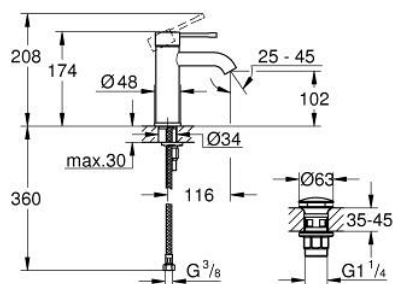

## 23 797 001 ESSENCE СМЕСИТЕЛЬ ОДНОРЫЧАЖНЫЙ ДЛЯ РАКОВИНЫ, DN 15 РАЗМЕР S

### ОПИСАНИЕ ПРОДУКТА

- Colour: хром
- монтаж на одно отверстие
- металлический рычаг
- GROHE SilkMove Плавность и точность управления - керамический картридж 28 мм
- EcoMode подача холодной воды в среднем положении рычага экономит горячую воду
- с ограничителем температуры
- GROHE LongLife Finish - стойкое долговечное покрытие
- GROHE EcoJoy ограничитель расхода воды 5,7 л/мин
- GROHE FastFixation Plus Система ускорения и оптимизации монтажа
- гладкий корпус
- нажимной донный клапан
- гибкая подводка