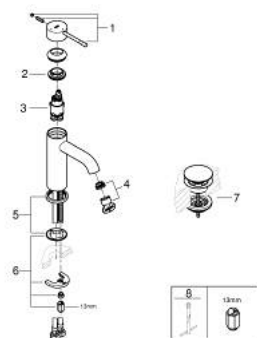

23 797 001 ESSENCE СМЕСИТЕЛЬ ОДНОРЫЧАЖНЫЙ ДЛЯ РАКОВИНЫ, DN 15 РАЗМЕР S

ОПИСАНИЕ ПРОДУКТА

- Colour: хром
- монтаж на одно отверстие
- металлический рычаг
- GROHE SilkMove Плавность и точность управления - керамический картридж 28 мм
- OpenCold подача холодной воды в среднем положении рычага экономит горячую воду
- с ограничителем температуры
- GROHE LongLife Finish - стойкое долговечное покрытие
- GROHE EcoJoy Технология совершенного потока при уменьшенном расходе воды
- максимальный расход (при давлении 3 бар): 5,7 л/мин
- GROHE FastFixation Plus Система ускорения и оптимизации монтажа
- гладкий корпус
- нажимной донный клапан
- гибкая подводка

23 797 001 ESSENCE СМЕСИТЕЛЬ ОДНОРЫЧАЖНЫЙ ДЛЯ РАКОВИНЫ, DN 15 РАЗМЕР S

ЗАПАСНЫЕ ЧАСТИ

- 1: Рычаг (Spare part-nr. 46918000)
 - 2: Крепежное кольцо (Spare part-nr. 46715000)
 - 3: Картридж (Spare part-nr. 46580000)
 - 4: Аэрактор (Spare part-nr. 48270000)
 - 5: Розетка (Spare part-nr. 48603000)
 - 6: Обратное резьбовое соединение (Spare part-nr. 46645000)
 - 7: Сливной нажимной гарнитур (Spare part-nr. 65807000)
 - 8: Монтажный ключ (Spare part-nr. 19017000)*
- * Optional accessories