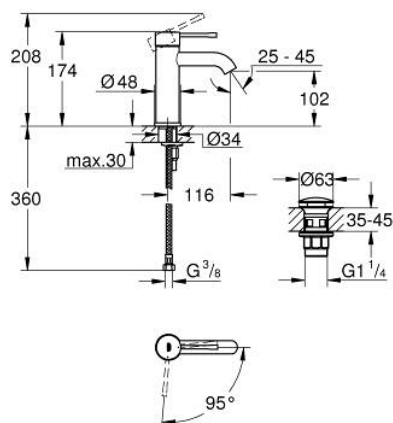

23 797 001 ESSENCE СМЕСИТЕЛЬ ОДНОРЫЧАЖНЫЙ ДЛЯ РАКОВИНЫ, DN 15 РАЗМЕР S

ОПИСАНИЕ ПРОДУКТА

- Colour: хром
- монтаж на одно отверстие
- металлический рычаг
- GROHE SilkMove Плавность и точность управления - керамический картридж 28 мм
- OpenCold подача холодной воды в среднем положении рычага экономит горячую воду
- с ограничителем температуры
- GROHE LongLife Finish - стойкое долговечное покрытие
- GROHE EcoJoy Технология совершенного потока при уменьшенном расходе воды
- максимальный расход (при давлении 3 бар): 5,7 л/мин
- GROHE FastFixation Plus Система ускорения и оптимизации монтажа
- гладкий корпус
- нажимной донный клапан
- гибкая подводка

23 797 001 ESSENCE СМЕСИТЕЛЬ ОДНОРЫЧАЖНЫЙ ДЛЯ РАКОВИНЫ, DN 15 РАЗМЕР S

ЗАПАСНЫЕ ЧАСТИ

- 1: Рычаг (Spare part-nr. 46918000)
 - 2: Крепежное кольцо (Spare part-nr. 46715000)
 - 3: Картридж (Spare part-nr. 46580000)
 - 4: Аэрактор (Spare part-nr. 48270000)
 - 5: Розетка (Spare part-nr. 48603000)
 - 6: Обратное резьбовое соединение (Spare part-nr. 46645000)
 - 7: Сливной нажимной гарнитур (Spare part-nr. 65807000)
 - 8: Монтажный ключ (Spare part-nr. 19017000)*
- * Optional accessories