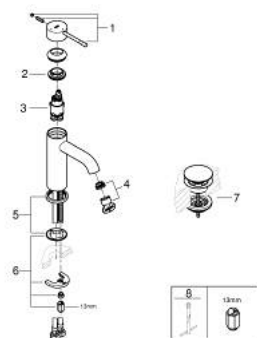

## 23 797 001 ESSENCE СМЕСИТЕЛЬ ОДНОРЫЧАЖНЫЙ ДЛЯ РАКОВИНЫ, DN 15 РАЗМЕР S

### ОПИСАНИЕ ПРОДУКТА

- Colour: хром
- монтаж на одно отверстие
- металлический рычаг
- GROHE SilkMove Плавность и точность управления - керамический картридж 28 мм
- EcoMode подача холодной воды в среднем положении рычага экономит горячую воду
- с ограничителем температуры
- GROHE LongLife Finish - стойкое долговечное покрытие
- GROHE EcoJoy ограничитель расхода воды 5,7 л/мин
- GROHE FastFixation Plus Система ускорения и оптимизации монтажа
- гладкий корпус
- нажимной донный клапан
- гибкая подводка

### ЗАПАСНЫЕ ЧАСТИ

- 1: Рычаг (Spare part-nr. 46918000)
  - 2: Крепежное кольцо (Spare part-nr. 46715000)
  - 3: Картридж (Spare part-nr. 46580000)
  - 4: Аэратор (Spare part-nr. 48270000)
  - 5: Розетка (Spare part-nr. 48603000)
  - 6: Обратное резьбовое соединение (Spare part-nr. 46645000)
  - 7: Сливной нажимной гарнитур (Spare part-nr. 65807000)
  - 8: Монтажный ключ (Spare part-nr. 19017000)\*
- \* Optional accessories