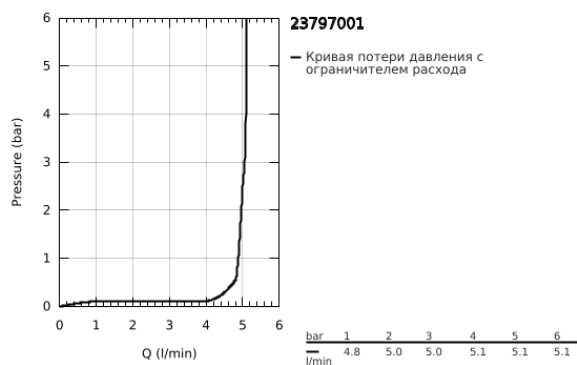

## 23 797 001 ESSENCE СМЕСИТЕЛЬ ОДНОРЫЧАЖНЫЙ ДЛЯ РАКОВИНЫ, DN 15 РАЗМЕР S

### ОПИСАНИЕ ПРОДУКТА

- Colour: хром
- монтаж на одно отверстие
- металлический рычаг
- GROHE SilkMove Плавность и точность управления - керамический картридж 28 мм
- EcoMode подача холодной воды в среднем положении рычага экономит горячую воду
- с ограничителем температуры
- GROHE LongLife Finish - стойкое долговечное покрытие
- GROHE EcoJoy ограничитель расхода воды 5,7 л/мин
- GROHE FastFixation Plus Система ускорения и оптимизации монтажа
- гладкий корпус
- нажимной донный клапан
- гибкая подводка