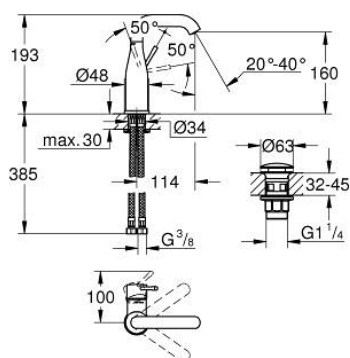

23 798 001 ESSENCE СМЕСИТЕЛЬ ОДНОРЫЧАЖНЫЙ ДЛЯ РАКОВИНЫ, 1/2" РАЗМЕР M

ОПИСАНИЕ ПРОДУКТА

- Colour: хром
- монтаж на одно отверстие
- металлический рычаг
- GROHE SilkMove Плавность и точность управления - керамический картридж 28 мм
- с ограничителем температуры
- GROHE LongLife Finish - стойкое долговечное покрытие
- GROHE EcoJoy Технология совершенного потока при уменьшенном расходе воды
- максимальный расход (при давлении 3 бар): 5,7 л/мин
- GROHE AquaGuide регулируемый аэратор
- GROHE FastFixation Plus Система ускорения и оптимизации монтажа
- поворотный излив с аэратором и стопором
- гладкий корпус
- нажимной донный клапан
- гибкая подводка
- минимальное давление 1,0 бар

23 798 001 ESSENCE СМЕСИТЕЛЬ ОДНОРЫЧАЖНЫЙ ДЛЯ РАКОВИНЫ, 1/2" РАЗМЕР M

ЗАПАСНЫЕ ЧАСТИ

- 1: Рычаг (Spare part-nr. 46919000)
- 2: Картридж (Spare part-nr. 46580000)
- 3: screw ring (Spare part-nr. 48591000)
- 4: Трубообразный излив (Spare part-nr. 13373000)
- 4.1: Аэратор (Spare part-nr. 48270000)
- 4.2: Накладное кольцо (Spare part-nr. 0128500M)
- 4.3: Страховочное кольцо (Spare part-nr. 4826600M)
- 5: Розетка (Spare part-nr. 48603000)
- 6: Обратное резьбовое соединение (Spare part-nr. 46645000)
- 7: Шланг под давлением (Spare part-nr. 46255000)
- 8: Сливной нажимной гарнитур (Spare part-nr. 65807000)
- 9: Монтажный ключ (Spare part-nr. 19017000)*