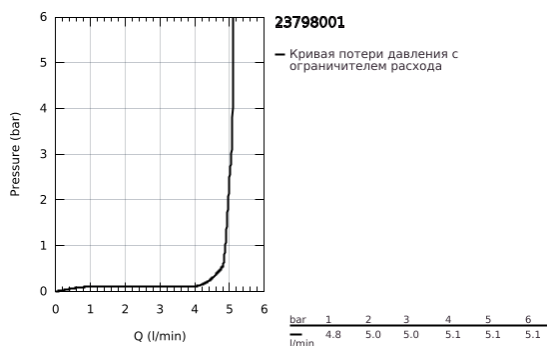

## 23 798 001 ESSENCE СМЕСИТЕЛЬ ОДНОРЫЧАЖНЫЙ ДЛЯ РАКОВИНЫ, 1/2" РАЗМЕР M

### ОПИСАНИЕ ПРОДУКТА

- Colour: хром
- монтаж на одно отверстие
- металлический рычаг
- GROHE SilkMove Плавность и точность управления - керамический картридж 28 мм
- с ограничителем температуры
- GROHE LongLife Finish - стойкое долговечное покрытие
- GROHE EcoJoy ограничитель расхода воды 5,7 л/мин
- GROHE AquaGuide регулируемый аэратор
- GROHE FastFixation Plus Система ускорения и оптимизации монтажа
- поворотный излив с аэратором и стопором
- гладкий корпус
- нажимной донный клапан
- гибкая подводка
- минимальное давление 1,0 бар