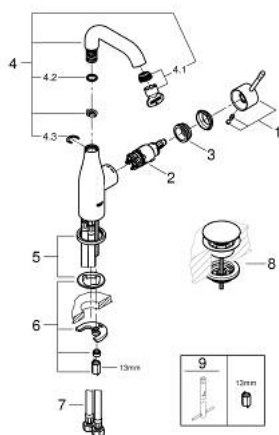

23 798 001 ESSENCE СМЕСИТЕЛЬ ОДНОРЫЧАЖНЫЙ ДЛЯ РАКОВИНЫ, 1/2" РАЗМЕР M

ОПИСАНИЕ ПРОДУКТА

- Colour: хром
- монтаж на одно отверстие
- металлический рычаг
- GROHE SilkMove Плавность и точность управления - керамический картридж 28 мм
- с ограничителем температуры
- GROHE LongLife Finish - стойкое долговечное покрытие
- GROHE EcoJoy Технология совершенного потока при уменьшенном расходе воды
- максимальный расход (при давлении 3 бар): 5,7 л/мин
- GROHE AquaGuide регулируемый аэратор
- GROHE FastFixation Plus Система ускорения и оптимизации монтажа
- поворотный излив с аэратором и стопором
- гладкий корпус
- нажимной донный клапан
- гибкая подводка
- минимальное давление 1,0 бар

23 798 001 ESSENCE СМЕСИТЕЛЬ ОДНОРЫЧАЖНЫЙ ДЛЯ РАКОВИНЫ, 1/2" РАЗМЕР M

ЗАПАСНЫЕ ЧАСТИ

- 1: Рычаг (Spare part-nr. 46919000)
- 2: Картридж (Spare part-nr. 46580000)
- 3: screw ring (Spare part-nr. 48591000)
- 4: Трубообразный излив (Spare part-nr. 13373000)
- 4.1: Аэратор (Spare part-nr. 48270000)
- 4.2: Накладное кольцо (Spare part-nr. 0128500M)
- 4.3: Страховочное кольцо (Spare part-nr. 4826600M)
- 5: Розетка (Spare part-nr. 48603000)
- 6: Обратное резьбовое соединение (Spare part-nr. 46645000)
- 7: Шланг под давлением (Spare part-nr. 46255000)
- 8: Сливной нажимной гарнитур (Spare part-nr. 65807000)
- 9: Монтажный ключ (Spare part-nr. 19017000)*