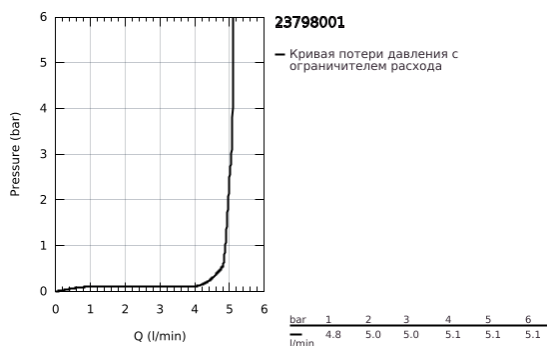

23 798 001 ESSENCE СМЕСИТЕЛЬ ОДНОРЫЧАЖНЫЙ ДЛЯ РАКОВИНЫ, 1/2" РАЗМЕР M

ОПИСАНИЕ ПРОДУКТА

- Colour: хром
- монтаж на одно отверстие
- металлический рычаг
- GROHE SilkMove Плавность и точность управления - керамический картридж 28 мм
- с ограничителем температуры
- GROHE LongLife Finish - стойкое долговечное покрытие
- GROHE EcoJoy Технология совершенного потока при уменьшенном расходе воды
- максимальный расход (при давлении 3 бар): 5,7 л/мин
- GROHE AquaGuide регулируемый аэратор
- GROHE FastFixation Plus Система ускорения и оптимизации монтажа
- поворотный излив с аэратором и стопором
- гладкий корпус
- нажимной донный клапан
- гибкая подводка
- минимальное давление 1,0 бар

23 798 001 ESSENCE СМЕСИТЕЛЬ ОДНОРЫЧАЖНЫЙ ДЛЯ РАКОВИНЫ, 1/2" РАЗМЕР M

ЗАПАСНЫЕ ЧАСТИ

- 1: Рычаг (Spare part-nr. 46919000)
- 2: Картридж (Spare part-nr. 46580000)
- 3: screw ring (Spare part-nr. 48591000)
- 4: Трубообразный излив (Spare part-nr. 13373000)
- 4.1: Аэратор (Spare part-nr. 48270000)
- 4.2: Накладное кольцо (Spare part-nr. 0128500M)
- 4.3: Страховочное кольцо (Spare part-nr. 4826600M)
- 5: Розетка (Spare part-nr. 48603000)
- 6: Обратное резьбовое соединение (Spare part-nr. 46645000)
- 7: Шланг под давлением (Spare part-nr. 46255000)
- 8: Сливной нажимной гарнитур (Spare part-nr. 65807000)
- 9: Монтажный ключ (Spare part-nr. 19017000)*