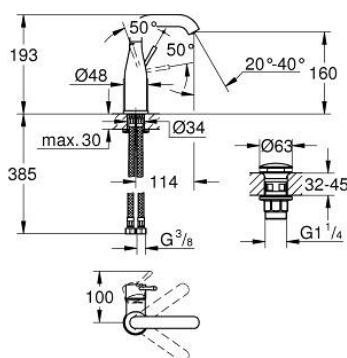

## 23 798 001 ESSENCE СМЕСИТЕЛЬ ОДНОРЫЧАЖНЫЙ ДЛЯ РАКОВИНЫ, 1/2" РАЗМЕР M

### ОПИСАНИЕ ПРОДУКТА

- Colour: хром
- монтаж на одно отверстие
- металлический рычаг
- GROHE SilkMove Плавность и точность управления - керамический картридж 28 мм
- с ограничителем температуры
- GROHE LongLife Finish - стойкое долговечное покрытие
- GROHE EcoJoy ограничитель расхода воды 5,7 л/мин
- GROHE AquaGuide регулируемый аэратор
- GROHE FastFixation Plus Система ускорения и оптимизации монтажа
- поворотный излив с аэратором и стопором
- гладкий корпус
- нажимной донный клапан
- гибкая подводка
- минимальное давление 1,0 бар

### ЗАПАСНЫЕ ЧАСТИ

- 1: Рычаг (Spare part-nr. 46919000)
- 2: Картридж (Spare part-nr. 46580000)
- 3: screw ring (Spare part-nr. 48591000)
- 4: Трубообразный излив (Spare part-nr. 13373000)
- 4.1: Аэратор (Spare part-nr. 48270000)
- 4.2: Накладное кольцо (Spare part-nr. 0128500M)
- 4.3: Страховочное кольцо (Spare part-nr. 4826600M)
- 5: Розетка (Spare part-nr. 48603000)
- 6: Обратное резьбовое соединение (Spare part-nr. 46645000)
- 7: Шланг под давлением (Spare part-nr. 46255000)
- 8: Сливной нажимной гарнитур (Spare part-nr. 65807000)
- 9: Монтажный ключ (Spare part-nr. 19017000)\*