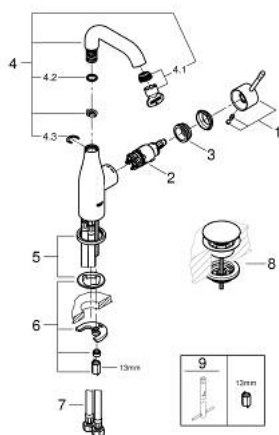

## 23 798 001 ESSENCE СМЕСИТЕЛЬ ОДНОРЫЧАЖНЫЙ ДЛЯ РАКОВИНЫ, 1/2" РАЗМЕР M

### ОПИСАНИЕ ПРОДУКТА

- Colour: хром
- монтаж на одно отверстие
- металлический рычаг
- GROHE SilkMove Плавность и точность управления - керамический картридж 28 мм
- с ограничителем температуры
- GROHE LongLife Finish - стойкое долговечное покрытие
- GROHE EcoJoy ограничитель расхода воды 5,7 л/мин
- GROHE AquaGuide регулируемый аэратор
- GROHE FastFixation Plus Система ускорения и оптимизации монтажа
- поворотный излив с аэратором и стопором
- гладкий корпус
- нажимной донный клапан
- гибкая подводка
- минимальное давление 1,0 бар

### ЗАПАСНЫЕ ЧАСТИ

- 1: Рычаг (Spare part-nr. 46919000)
- 2: Картридж (Spare part-nr. 46580000)
- 3: screw ring (Spare part-nr. 48591000)
- 4: Трубообразный излив (Spare part-nr. 13373000)
- 4.1: Аэратор (Spare part-nr. 48270000)
- 4.2: Накладное кольцо (Spare part-nr. 0128500M)
- 4.3: Страховочное кольцо (Spare part-nr. 4826600M)
- 5: Розетка (Spare part-nr. 48603000)
- 6: Обратное резьбовое соединение (Spare part-nr. 46645000)
- 7: Шланг под давлением (Spare part-nr. 46255000)
- 8: Сливной нажимной гарнитур (Spare part-nr. 65807000)
- 9: Монтажный ключ (Spare part-nr. 19017000)\*