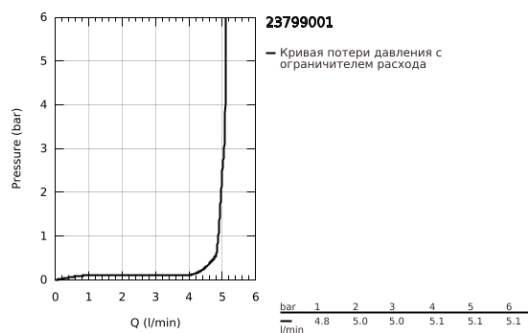

23 799 001 ESSENCE СМЕСИТЕЛЬ ОДНОРЫЧАЖНЫЙ ДЛЯ РАКОВИНЫ, DN 15 РАЗМЕР L

ОПИСАНИЕ ПРОДУКТА

- Colour: хром
- монтаж на одно отверстие
- металлический рычаг
- GROHE SilkMove Плавность и точность управления - керамический картридж 28 мм
- с ограничителем температуры
- GROHE LongLife Finish - стойкое долговечное покрытие
- GROHE EcoJoy Технология совершенного потока при уменьшенном расходе воды
- максимальный расход (при давлении 3 бар): 5,7 л/мин
- GROHE AquaGuide регулируемый аэратор
- GROHE FastFixation Plus Система ускорения и оптимизации монтажа
- поворотный излив с аэратором и стопором
- гладкий корпус
- нажимной донный клапан
- гибкая подводка
- минимальное давление 1,0 бар