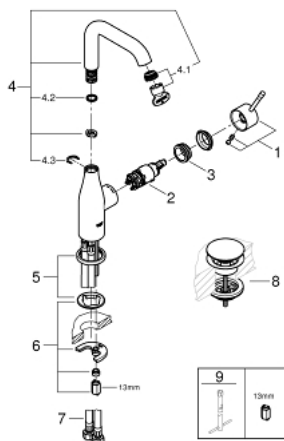

23 799 001 ESSENCE СМЕСИТЕЛЬ ОДНОРЫЧАЖНЫЙ ДЛЯ РАКОВИНЫ, DN 15 РАЗМЕР L

ОПИСАНИЕ ПРОДУКТА

- Colour: хром
- монтаж на одно отверстие
- металлический рычаг
- GROHE SilkMove Плавность и точность управления - керамический картридж 28 мм
- с ограничителем температуры
- GROHE LongLife Finish - стойкое долговечное покрытие
- GROHE EcoJoy ограничитель расхода воды 5,7 л/мин
- GROHE AquaGuide регулируемый аэратор
- GROHE FastFixation Plus Система ускорения и оптимизации монтажа
- поворотный излив с аэратором и стопором
- гладкий корпус
- нажимной донный клапан
- гибкая подводка
- минимальное давление 1,0 бар

23 799 001 ESSENCE СМЕСИТЕЛЬ ОДНОРЫЧАЖНЫЙ ДЛЯ РАКОВИНЫ, DN 15 РАЗМЕР L

ЗАПАСНЫЕ ЧАСТИ

- 1: Рычаг (Spare part-nr. 46919000)
- 2: Картридж (Spare part-nr. 46580000)
- 3: screw ring (Spare part-nr. 48591000)
- 4: Трубообразный излив (Spare part-nr. 13374000)
- 4.1: Аэратор (Spare part-nr. 48270000)
- 4.2: Накладное кольцо (Spare part-nr. 0128500M)
- 4.3: Страховочное кольцо (Spare part-nr. 4826600M)
- 5: Розетка (Spare part-nr. 48603000)
- 6: Обратное резьбовое соединение (Spare part-nr. 46645000)
- 7: Шланг под давлением (Spare part-nr. 46255000)
- 8: Сливной нажимной гарнитур (Spare part-nr. 65807000)
- 9: Монтажный ключ (Spare part-nr. 19017000)*