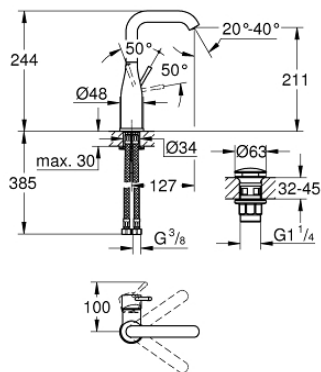

23 799 001 ESSENCE СМЕСИТЕЛЬ ОДНОРЫЧАЖНЫЙ ДЛЯ РАКОВИНЫ, DN 15 РАЗМЕР L

ОПИСАНИЕ ПРОДУКТА

- Colour: хром
- монтаж на одно отверстие
- металлический рычаг
- GROHE SilkMove Плавность и точность управления - керамический картридж 28 мм
- с ограничителем температуры
- GROHE LongLife Finish - стойкое долговечное покрытие
- GROHE EcoJoy ограничитель расхода воды 5,7 л/мин
- GROHE AquaGuide регулируемый аэратор
- GROHE FastFixation Plus Система ускорения и оптимизации монтажа
- поворотный излив с аэратором и стопором
- гладкий корпус
- нажимной донный клапан
- гибкая подводка
- минимальное давление 1,0 бар

23 799 001 ESSENCE СМЕСИТЕЛЬ ОДНОРЫЧАЖНЫЙ ДЛЯ РАКОВИНЫ, DN 15 РАЗМЕР L

ЗАПАСНЫЕ ЧАСТИ

- 1: Рычаг (Spare part-nr. 46919000)
- 2: Картридж (Spare part-nr. 46580000)
- 3: screw ring (Spare part-nr. 48591000)
- 4: Трубообразный излив (Spare part-nr. 13374000)
- 4.1: Аэратор (Spare part-nr. 48270000)
- 4.2: Накладное кольцо (Spare part-nr. 0128500M)
- 4.3: Страховочное кольцо (Spare part-nr. 4826600M)
- 5: Розетка (Spare part-nr. 48603000)
- 6: Обратное резьбовое соединение (Spare part-nr. 46645000)
- 7: Шланг под давлением (Spare part-nr. 46255000)
- 8: Сливной нажимной гарнитур (Spare part-nr. 65807000)
- 9: Монтажный ключ (Spare part-nr. 19017000)*