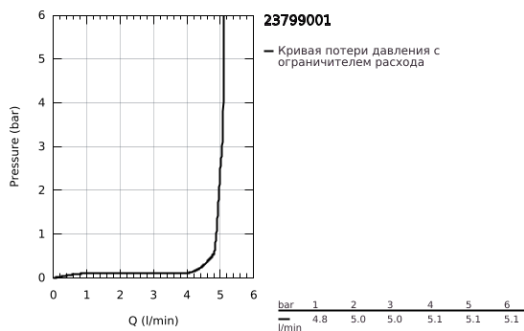

23 799 001 ESSENCE СМЕСИТЕЛЬ ОДНОРЫЧАЖНЫЙ ДЛЯ РАКОВИНЫ, DN 15 РАЗМЕР L

ОПИСАНИЕ ПРОДУКТА

- Colour: хром
- монтаж на одно отверстие
- металлический рычаг
- GROHE SilkMove Плавность и точность управления - керамический картридж 28 мм
- с ограничителем температуры
- GROHE LongLife Finish - стойкое долговечное покрытие
- GROHE EcoJoy ограничитель расхода воды 5,7 л/мин
- GROHE AquaGuide регулируемый аэратор
- GROHE FastFixation Plus Система ускорения и оптимизации монтажа
- поворотный излив с аэратором и стопором
- гладкий корпус
- нажимной донный клапан
- гибкая подводка
- минимальное давление 1,0 бар

23 799 001 ESSENCE СМЕСИТЕЛЬ ОДНОРЫЧАЖНЫЙ ДЛЯ РАКОВИНЫ, DN 15 РАЗМЕР L

ЗАПАСНЫЕ ЧАСТИ

- 1: Рычаг (Spare part-nr. 46919000)
- 2: Картридж (Spare part-nr. 46580000)
- 3: screw ring (Spare part-nr. 48591000)
- 4: Трубообразный излив (Spare part-nr. 13374000)
- 4.1: Аэратор (Spare part-nr. 48270000)
- 4.2: Накладное кольцо (Spare part-nr. 0128500M)
- 4.3: Страховочное кольцо (Spare part-nr. 4826600M)
- 5: Розетка (Spare part-nr. 48603000)
- 6: Обратное резьбовое соединение (Spare part-nr. 46645000)
- 7: Шланг под давлением (Spare part-nr. 46255000)
- 8: Сливной нажимной гарнитур (Spare part-nr. 65807000)
- 9: Монтажный ключ (Spare part-nr. 19017000)*