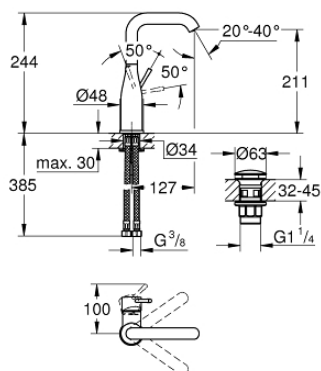

23 799 001 ESSENCE СМЕСИТЕЛЬ ОДНОРЫЧАЖНЫЙ ДЛЯ РАКОВИНЫ, DN 15 РАЗМЕР L

ОПИСАНИЕ ПРОДУКТА

- Colour: хром
- монтаж на одно отверстие
- металлический рычаг
- GROHE SilkMove Плавность и точность управления - керамический картридж 28 мм
- с ограничителем температуры
- GROHE LongLife Finish - стойкое долговечное покрытие
- GROHE EcoJoy Технология совершенного потока при уменьшенном расходе воды
- максимальный расход (при давлении 3 бар): 5,7 л/мин
- GROHE AquaGuide регулируемый аэратор
- GROHE FastFixation Plus Система ускорения и оптимизации монтажа
- поворотный излив с аэратором и стопором
- гладкий корпус
- нажимной донный клапан
- гибкая подводка
- минимальное давление 1,0 бар

23 799 001 ESSENCE СМЕСИТЕЛЬ ОДНОРЫЧАЖНЫЙ ДЛЯ РАКОВИНЫ, DN 15 РАЗМЕР L

ЗАПАСНЫЕ ЧАСТИ

- 1: Рычаг (Spare part-nr. 46919000)
- 2: Картридж (Spare part-nr. 46580000)
- 3: screw ring (Spare part-nr. 48591000)
- 4: Трубообразный излив (Spare part-nr. 13374000)
- 4.1: Аэратор (Spare part-nr. 48270000)
- 4.2: Накладное кольцо (Spare part-nr. 0128500M)
- 4.3: Страховочное кольцо (Spare part-nr. 4826600M)
- 5: Розетка (Spare part-nr. 48603000)
- 6: Обратное резьбовое соединение (Spare part-nr. 46645000)
- 7: Шланг под давлением (Spare part-nr. 46255000)
- 8: Сливной нажимной гарнитур (Spare part-nr. 65807000)
- 9: Монтажный ключ (Spare part-nr. 19017000)*