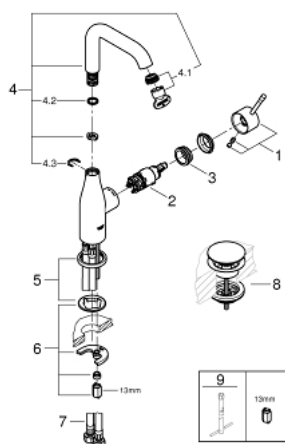

23 799 001 ESSENCE СМЕСИТЕЛЬ ОДНОРЫЧАЖНЫЙ ДЛЯ РАКОВИНЫ, DN 15 РАЗМЕР L

ОПИСАНИЕ ПРОДУКТА

- Colour: хром
- монтаж на одно отверстие
- металлический рычаг
- GROHE SilkMove Плавность и точность управления - керамический картридж 28 мм
- с ограничителем температуры
- GROHE LongLife Finish - стойкое долговечное покрытие
- GROHE EcoJoy Технология совершенного потока при уменьшенном расходе воды
- максимальный расход (при давлении 3 бар): 5,7 л/мин
- GROHE AquaGuide регулируемый аэратор
- GROHE FastFixation Plus Система ускорения и оптимизации монтажа
- поворотный излив с аэратором и стопором
- гладкий корпус
- нажимной донный клапан
- гибкая подводка
- минимальное давление 1,0 бар

23 799 001 ESSENCE СМЕСИТЕЛЬ ОДНОРЫЧАЖНЫЙ ДЛЯ РАКОВИНЫ, DN 15 РАЗМЕР L

ЗАПАСНЫЕ ЧАСТИ

- 1: Рычаг (Spare part-nr. 46919000)
- 2: Картридж (Spare part-nr. 46580000)
- 3: screw ring (Spare part-nr. 48591000)
- 4: Трубообразный излив (Spare part-nr. 13374000)
- 4.1: Аэратор (Spare part-nr. 48270000)
- 4.2: Накладное кольцо (Spare part-nr. 0128500M)
- 4.3: Страховочное кольцо (Spare part-nr. 4826600M)
- 5: Розетка (Spare part-nr. 48603000)
- 6: Обратное резьбовое соединение (Spare part-nr. 46645000)
- 7: Шланг под давлением (Spare part-nr. 46255000)
- 8: Сливной нажимной гарнитур (Spare part-nr. 65807000)
- 9: Монтажный ключ (Spare part-nr. 19017000)*