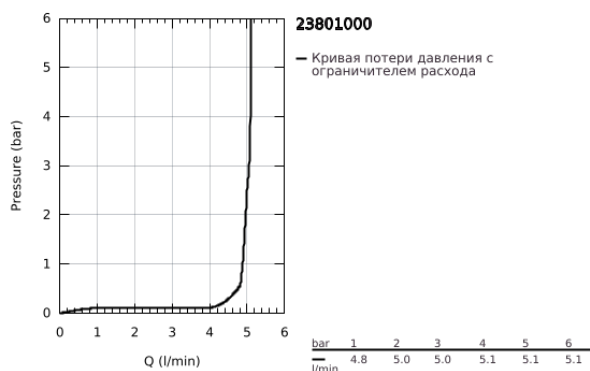

23 801 000 BAUFLOW СМЕСИТЕЛЬ ОДНОРЫЧАЖНЫЙ ДЛЯ РАКОВИНЫ, DN 15 РАЗМЕР S

ОПИСАНИЕ ПРОДУКТА

- Colour: хром
- монтаж на одно отверстие
- металлический рычаг
- GROHE SilkMove Плавность и точность управления - керамический картридж 28 мм
- с ограничителем температуры
- GROHE LongLife Finish - стойкое долговечное покрытие
- GROHE EcoJoy Технология совершенного потока при уменьшенном расходе воды
- максимальный расход воды (при 3 бара): 5 л/мин
- система быстрого монтажа
- рычажный донный клапан 1 1/4"
- гибкая подводка

23 801 000 BAUFLOW СМЕСИТЕЛЬ ОДНОРЫЧАЖНЫЙ ДЛЯ РАКОВИНЫ, DN 15 РАЗМЕР S

ЗАПАСНЫЕ ЧАСТИ

- 1: Рычаг (Spare part-nr. 46701000)
- 2: Крепежное кольцо (Spare part-nr. 46715000)
- 3: Картридж (Spare part-nr. 46580000)
- 4: Тяга (Spare part-nr. 06329000)
- 5: Аэратор (Spare part-nr. 48159000)
- 6: Обратное резьбовое соединение (Spare part-nr. 46249000)
- 7: Сливной гарнитур 1 1/4" (Spare part-nr. 28910000)
- 7.1: Пробка (Spare part-nr. 07182000)
- 7.2: Эксцентриковая тяга (Spare part-nr. 07052000)
- 8: Эксцентриковая тяга (Spare part-nr. 07341000)*
- 9: Монтажный ключ (Spare part-nr. 19017000)*