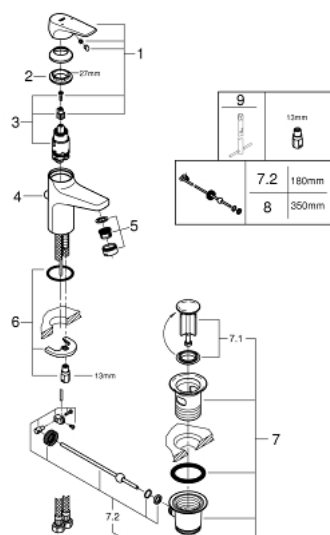

23 801 000 BAUFLOW СМЕСИТЕЛЬ ОДНОРЫЧАЖНЫЙ ДЛЯ РАКОВИНЫ, DN 15 РАЗМЕР S

ОПИСАНИЕ ПРОДУКТА

- Colour: хром
- монтаж на одно отверстие
- металлический рычаг
- GROHE SilkMove Плавность и точность управления - керамический картридж 28 мм
- с ограничителем температуры
- GROHE LongLife Finish - стойкое долговечное покрытие
- GROHE EcoJoy Технология совершенного потока при уменьшенном расходе воды
- максимальный расход воды (при 3 бара): 5 л/мин
- система быстрого монтажа
- рычажный донный клапан 1 1/4"
- гибкая подводка

23 801 000 BAUFLOW СМЕСИТЕЛЬ ОДНОРЫЧАЖНЫЙ ДЛЯ РАКОВИНЫ, DN 15 РАЗМЕР S

ЗАПАСНЫЕ ЧАСТИ

- 1: Рычаг (Spare part-nr. 46701000)
- 2: Крепежное кольцо (Spare part-nr. 46715000)
- 3: Картридж (Spare part-nr. 46580000)
- 4: Тяга (Spare part-nr. 06329000)
- 5: Аэратор (Spare part-nr. 48159000)
- 6: Обратное резьбовое соединение (Spare part-nr. 46249000)
- 7: Сливной гарнитур 1 1/4" (Spare part-nr. 28910000)
- 7.1: Пробка (Spare part-nr. 07182000)
- 7.2: Эксцентриковая тяга (Spare part-nr. 07052000)
- 8: Эксцентриковая тяга (Spare part-nr. 07341000)*
- 9: Монтажный ключ (Spare part-nr. 19017000)*