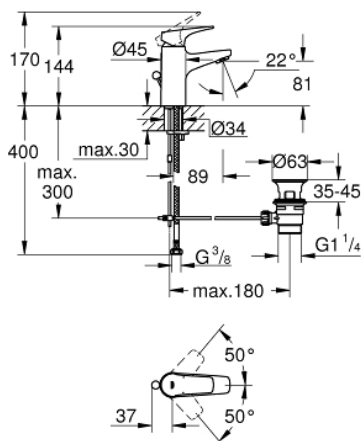

23 801 000 BAUFLOW СМЕСИТЕЛЬ ОДНОРЫЧАЖНЫЙ ДЛЯ РАКОВИНЫ, DN 15 РАЗМЕР S

ОПИСАНИЕ ПРОДУКТА

- Colour: хром
- монтаж на одно отверстие
- металлический рычаг
- GROHE SilkMove Плавность и точность управления - керамический картридж 28 мм
- с ограничителем температуры
- GROHE LongLife Finish - стойкое долговечное покрытие
- GROHE EcoJoy Технология совершенного потока при уменьшенном расходе воды
- максимальный расход воды (при 3 бара): 5 л/мин
- система быстрого монтажа
- рычажный донный клапан 1 1/4"
- гибкая подводка

23 801 000 BAUFLOW СМЕСИТЕЛЬ ОДНОРЫЧАЖНЫЙ ДЛЯ РАКОВИНЫ, DN 15 РАЗМЕР S

ЗАПАСНЫЕ ЧАСТИ

- 1: Рычаг (Spare part-nr. 46701000)
- 2: Крепежное кольцо (Spare part-nr. 46715000)
- 3: Картридж (Spare part-nr. 46580000)
- 4: Тяга (Spare part-nr. 06329000)
- 5: Аэратор (Spare part-nr. 48159000)
- 6: Обратное резьбовое соединение (Spare part-nr. 46249000)
- 7: Сливной гарнитур 1 1/4" (Spare part-nr. 28910000)
- 7.1: Пробка (Spare part-nr. 07182000)
- 7.2: Эксцентриковая тяга (Spare part-nr. 07052000)
- 8: Эксцентриковая тяга (Spare part-nr. 07341000)*
- 9: Монтажный ключ (Spare part-nr. 19017000)*