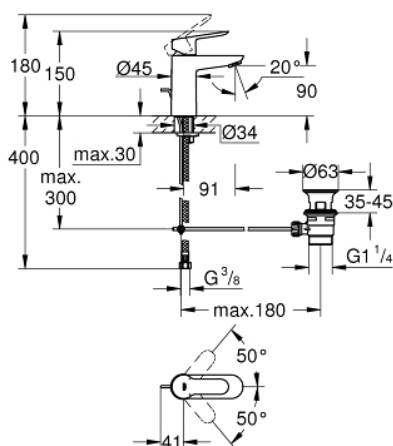

23 802 000 BAUEDGE СМЕСИТЕЛЬ ОДНОРЫЧАЖНЫЙ ДЛЯ РАКОВИНЫ, DN 15 РАЗМЕР S

ОПИСАНИЕ ПРОДУКТА

- Colour: хром
- монтаж на одно отверстие
- металлический рычаг
- GROHE SilkMove Плавность и точность управления - керамический картридж 28 мм
- с ограничителем температуры
- GROHE LongLife Finish - стойкое долговечное покрытие
- GROHE EcoJoy Технология совершенного потока при уменьшенном расходе воды
- максимальный расход воды (при 3 бара): 5 л/мин
- система быстрого монтажа
- рычажный донный клапан 1 1/4"
- гибкая подводка

23 802 000 BAUEDGE СМЕСИТЕЛЬ ОДНОРЫЧАЖНЫЙ ДЛЯ РАКОВИНЫ, DN 15 РАЗМЕР S

ЗАПАСНЫЕ ЧАСТИ

- 1: Рычаг (Spare part-nr. 46697000)
- 2: Крепежное кольцо (Spare part-nr. 46715000)
- 3: Картридж (Spare part-nr. 46580000)
- 4: Тяга (Spare part-nr. 46739000)
- 5: Аэратор (Spare part-nr. 48159000)
- 6: Обратное резьбовое соединение (Spare part-nr. 46249000)
- 7: Сливной гарнитур 1 1/4" (Spare part-nr. 28910000)
- 7.1: Пробка (Spare part-nr. 07182000)
- 7.2: Эксцентриковая тяга (Spare part-nr. 07052000)
- 8: Эксцентриковая тяга (Spare part-nr. 07341000)*
- 9: Монтажный ключ (Spare part-nr. 19017000)*