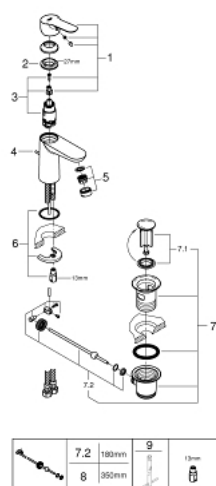

23 802 000 BAUEDGE СМЕСИТЕЛЬ ОДНОРЫЧАЖНЫЙ ДЛЯ РАКОВИНЫ, DN 15 РАЗМЕР S

ОПИСАНИЕ ПРОДУКТА

- Colour: хром
- монтаж на одно отверстие
- металлический рычаг
- GROHE SilkMove Плавность и точность управления - керамический картридж 28 мм
- с ограничителем температуры
- GROHE LongLife Finish - стойкое долговечное покрытие
- GROHE EcoJoy Технология совершенного потока при уменьшенном расходе воды
- максимальный расход воды (при 3 бара): 5 л/мин
- система быстрого монтажа
- рычажный донный клапан 1 1/4"
- гибкая подводка

23 802 000 BAUEDGE СМЕСИТЕЛЬ ОДНОРЫЧАЖНЫЙ ДЛЯ РАКОВИНЫ, DN 15 РАЗМЕР S

ЗАПАСНЫЕ ЧАСТИ

- 1: Рычаг (Spare part-nr. 46697000)
- 2: Крепежное кольцо (Spare part-nr. 46715000)
- 3: Картридж (Spare part-nr. 46580000)
- 4: Тяга (Spare part-nr. 46739000)
- 5: Аэратор (Spare part-nr. 48159000)
- 6: Обратное резьбовое соединение (Spare part-nr. 46249000)
- 7: Сливной гарнитур 1 1/4" (Spare part-nr. 28910000)
- 7.1: Пробка (Spare part-nr. 07182000)
- 7.2: Эксцентриковая тяга (Spare part-nr. 07052000)
- 8: Эксцентриковая тяга (Spare part-nr. 07341000)*
- 9: Монтажный ключ (Spare part-nr. 19017000)*