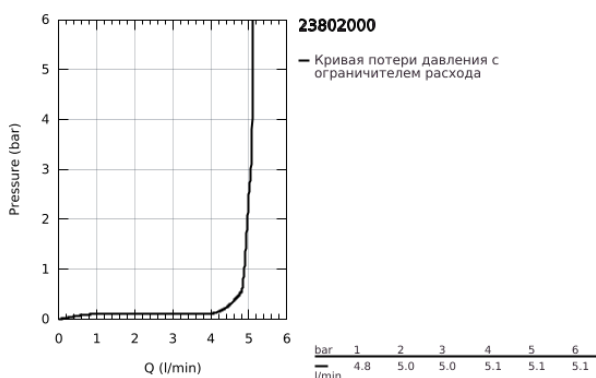

23 802 000 BAUEDGE СМЕСИТЕЛЬ ОДНОРЫЧАЖНЫЙ ДЛЯ РАКОВИНЫ, DN 15 РАЗМЕР S

ОПИСАНИЕ ПРОДУКТА

- Colour: хром
- монтаж на одно отверстие
- металлический рычаг
- GROHE SilkMove Плавность и точность управления - керамический картридж 28 мм
- с ограничителем температуры
- GROHE LongLife Finish - стойкое долговечное покрытие
- GROHE EcoJoy Технология совершенного потока при уменьшенном расходе воды
- максимальный расход воды (при 3 бара): 5 л/мин
- система быстрого монтажа
- рычажный донный клапан 1 1/4"
- гибкая подводка

23 802 000 BAUEDGE СМЕСИТЕЛЬ ОДНОРЫЧАЖНЫЙ ДЛЯ РАКОВИНЫ, DN 15 РАЗМЕР S

ЗАПАСНЫЕ ЧАСТИ

- 1: Рычаг (Spare part-nr. 46697000)
- 2: Крепежное кольцо (Spare part-nr. 46715000)
- 3: Картридж (Spare part-nr. 46580000)
- 4: Тяга (Spare part-nr. 46739000)
- 5: Аэратор (Spare part-nr. 48159000)
- 6: Обратное резьбовое соединение (Spare part-nr. 46249000)
- 7: Сливной гарнитур 1 1/4" (Spare part-nr. 28910000)
- 7.1: Пробка (Spare part-nr. 07182000)
- 7.2: Эксцентриковая тяга (Spare part-nr. 07052000)
- 8: Эксцентриковая тяга (Spare part-nr. 07341000)*
- 9: Монтажный ключ (Spare part-nr. 19017000)*