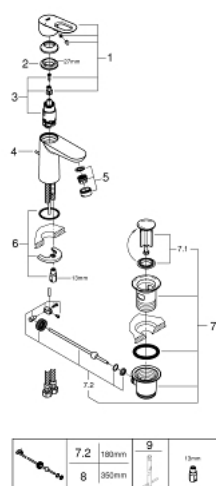

23 803 000 BAULOOP СМЕСИТЕЛЬ ОДНОРЫЧАЖНЫЙ ДЛЯ РАКОВИНЫ, DN 15 РАЗМЕР S

ОПИСАНИЕ ПРОДУКТА

- Colour: хром
- монтаж на одно отверстие
- металлический рычаг
- GROHE SilkMove Плавность и точность управления - керамический картридж 28 мм
- с ограничителем температуры
- GROHE LongLife Finish - стойкое долговечное покрытие
- GROHE EcoJoy Технология совершенного потока при уменьшенном расходе воды
- максимальный расход воды (при 3 бара): 5 л/мин
- система быстрого монтажа
- рычажный донный клапан 1 1/4"
- гибкая подводка

23 803 000 BAULOOP СМЕСИТЕЛЬ ОДНОРЫЧАЖНЫЙ ДЛЯ РАКОВИНЫ, DN 15 РАЗМЕР S

ЗАПАСНЫЕ ЧАСТИ

- 1: Рычаг (Spare part-nr. 46695000)
- 2: Крепежное кольцо (Spare part-nr. 46715000)
- 3: Картридж (Spare part-nr. 46580000)
- 4: Тяга (Spare part-nr. 46739000)
- 5: Аэратор (Spare part-nr. 48159000)
- 6: Обратное резьбовое соединение (Spare part-nr. 46249000)
- 7: Сливной гарнитур 1 1/4" (Spare part-nr. 28910000)
- 7.1: Пробка (Spare part-nr. 07182000)
- 7.2: Эксцентриковая тяга (Spare part-nr. 07052000)
- 8: Эксцентриковая тяга (Spare part-nr. 07341000)*
- 9: Монтажный ключ (Spare part-nr. 19017000)*