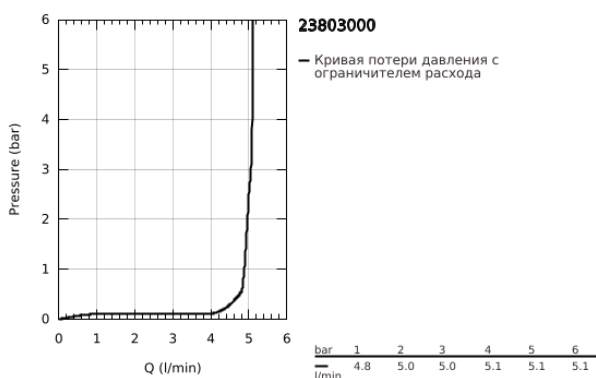

23 803 000 BAULOOP СМЕСИТЕЛЬ ОДНОРЫЧАЖНЫЙ ДЛЯ РАКОВИНЫ, DN 15 РАЗМЕР S

ОПИСАНИЕ ПРОДУКТА

- Colour: хром
- монтаж на одно отверстие
- металлический рычаг
- GROHE SilkMove Плавность и точность управления - керамический картридж 28 мм
- с ограничителем температуры
- GROHE LongLife Finish - стойкое долговечное покрытие
- GROHE EcoJoy Технология совершенного потока при уменьшенном расходе воды
- максимальный расход воды (при 3 бара): 5 л/мин
- система быстрого монтажа
- рычажный донный клапан 1 1/4"
- гибкая подводка

23 803 000 BAULOOP СМЕСИТЕЛЬ ОДНОРЫЧАЖНЫЙ ДЛЯ РАКОВИНЫ, DN 15 РАЗМЕР S

ЗАПАСНЫЕ ЧАСТИ

- 1: Рычаг (Spare part-nr. 46695000)
- 2: Крепежное кольцо (Spare part-nr. 46715000)
- 3: Картридж (Spare part-nr. 46580000)
- 4: Тяга (Spare part-nr. 46739000)
- 5: Аэратор (Spare part-nr. 48159000)
- 6: Обратное резьбовое соединение (Spare part-nr. 46249000)
- 7: Сливной гарнитур 1 1/4" (Spare part-nr. 28910000)
- 7.1: Пробка (Spare part-nr. 07182000)
- 7.2: Эксцентриковая тяга (Spare part-nr. 07052000)
- 8: Эксцентриковая тяга (Spare part-nr. 07341000)*
- 9: Монтажный ключ (Spare part-nr. 19017000)*