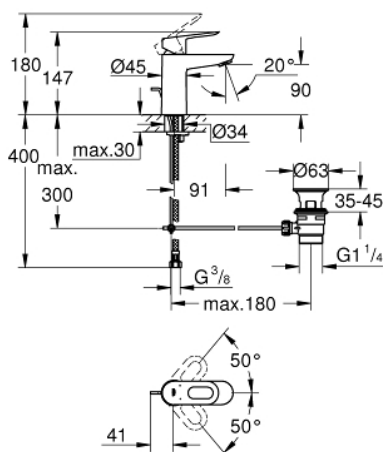

23 803 000 BAULOOP СМЕСИТЕЛЬ ОДНОРЫЧАЖНЫЙ ДЛЯ РАКОВИНЫ, DN 15 РАЗМЕР S

ОПИСАНИЕ ПРОДУКТА

- Colour: хром
- монтаж на одно отверстие
- металлический рычаг
- GROHE SilkMove Плавность и точность управления - керамический картридж 28 мм
- с ограничителем температуры
- GROHE LongLife Finish - стойкое долговечное покрытие
- GROHE EcoJoy Технология совершенного потока при уменьшенном расходе воды
- максимальный расход воды (при 3 бара): 5 л/мин
- система быстрого монтажа
- рычажный донный клапан 1 1/4"
- гибкая подводка

23 803 000 BAULOOP СМЕСИТЕЛЬ ОДНОРЫЧАЖНЫЙ ДЛЯ РАКОВИНЫ, DN 15 РАЗМЕР S

ЗАПАСНЫЕ ЧАСТИ

- 1: Рычаг (Spare part-nr. 46695000)
- 2: Крепежное кольцо (Spare part-nr. 46715000)
- 3: Картридж (Spare part-nr. 46580000)
- 4: Тяга (Spare part-nr. 46739000)
- 5: Аэратор (Spare part-nr. 48159000)
- 6: Обратное резьбовое соединение (Spare part-nr. 46249000)
- 7: Сливной гарнитур 1 1/4" (Spare part-nr. 28910000)
- 7.1: Пробка (Spare part-nr. 07182000)
- 7.2: Эксцентриковая тяга (Spare part-nr. 07052000)
- 8: Эксцентриковая тяга (Spare part-nr. 07341000)*
- 9: Монтажный ключ (Spare part-nr. 19017000)*