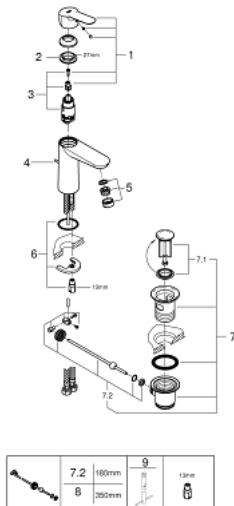

23 822 000 **BAUEDGE BASIN MIXER 1/2"**  
**M-SIZE**

**SPARE PARTS**

- 1: Lever (Spare part-nr. 46697000)
- 2: Fitting ring (Spare part-nr. 46715000)
- 3: Cartridge (Spare part-nr. 46580000)
- 4: Pop-up rod (Spare part-nr. 46739000)
- 5: Mousseur (Spare part-nr. 48159000)
- 6: Shank mounting kit (Spare part-nr. 46249000)
- 7: Waste set 1 1/4" (Spare part-nr. 28910000)
- 7.1: Plug (Spare part-nr. 07182000)
- 7.2: Eccentric rod (Spare part-nr. 07052000)
- 8: Eccentric rod (Spare part-nr. 07341000)\*
- 9: Mounting wrench (Spare part-nr. 19017000)\*