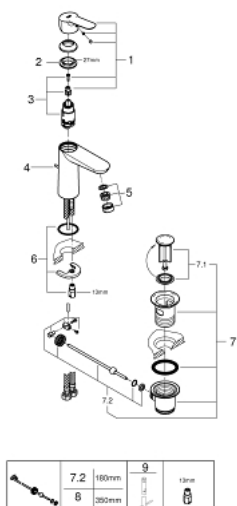

## 23 822 000 BAUEDGE СМЕСИТЕЛЬ ОДНОРЫЧАЖНЫЙ ДЛЯ РАКОВИНЫ, 1/2" РАЗМЕР M

### ОПИСАНИЕ ПРОДУКТА

- Colour: хром
- монтаж на одно отверстие
- металлический рычаг
- GROHE SilkMove Плавность и точность управления - керамический картридж 28 мм
- с ограничителем температуры
- GROHE LongLife Finish - стойкое долговечное покрытие
- GROHE EcoJoy Технология совершенного потока при уменьшенном расходе воды
- максимальный расход воды (при 3 бара): 5 л/мин
- система быстрого монтажа
- рычажный донный клапан 1 1/4"
- гибкая подводка

### ЗАПАСНЫЕ ЧАСТИ

- 1: Рычаг (Spare part-nr. 46697000)
- 2: Крепежное кольцо (Spare part-nr. 46715000)
- 3: Картридж (Spare part-nr. 46580000)
- 4: Тяга (Spare part-nr. 46739000)
- 5: Аэратор (Spare part-nr. 48159000)
- 6: Обратное резьбовое соединение (Spare part-nr. 46249000)
- 7: Сливной гарнитур 1 1/4" (Spare part-nr. 28910000)
- 7.1: Пробка (Spare part-nr. 07182000)
- 7.2: Эксцентриковая тяга (Spare part-nr. 07052000)
- 8: Эксцентриковая тяга (Spare part-nr. 07341000)\*
- 9: Монтажный ключ (Spare part-nr. 19017000)\*