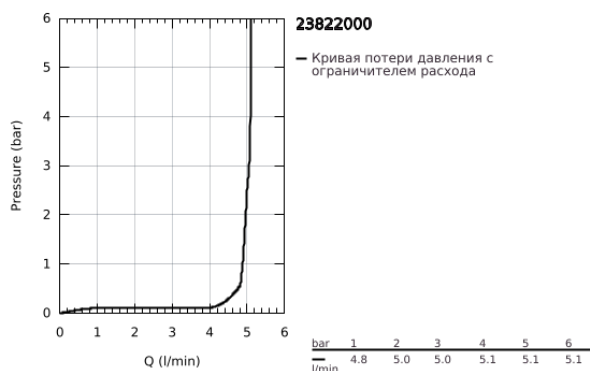

## 23 822 000 BAUEDGE СМЕСИТЕЛЬ ОДНОРЫЧАЖНЫЙ ДЛЯ РАКОВИНЫ, 1/2" РАЗМЕР M

### ОПИСАНИЕ ПРОДУКТА

- Colour: хром
- монтаж на одно отверстие
- металлический рычаг
- GROHE SilkMove Плавность и точность управления - керамический картридж 28 мм
- с ограничителем температуры
- GROHE LongLife Finish - стойкое долговечное покрытие
- GROHE EcoJoy Технология совершенного потока при уменьшенном расходе воды
- максимальный расход воды (при 3 бара): 5 л/мин
- система быстрого монтажа
- рычажный донный клапан 1 1/4"
- гибкая подводка