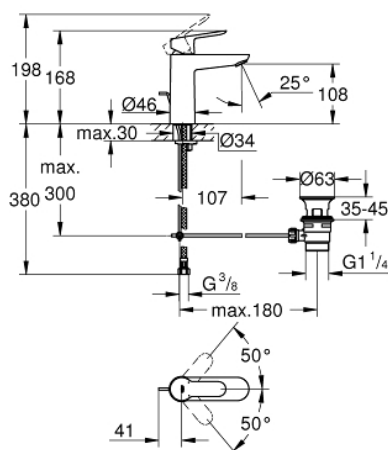

## 23 822 000 BAUEDGE СМЕСИТЕЛЬ ОДНОРЫЧАЖНЫЙ ДЛЯ РАКОВИНЫ, 1/2" РАЗМЕР M

### ОПИСАНИЕ ПРОДУКТА

- Colour: хром
- монтаж на одно отверстие
- металлический рычаг
- GROHE SilkMove Плавность и точность управления - керамический картридж 28 мм
- с ограничителем температуры
- GROHE LongLife Finish - стойкое долговечное покрытие
- GROHE EcoJoy Технология совершенного потока при уменьшенном расходе воды
- максимальный расход воды (при 3 бара): 5 л/мин
- система быстрого монтажа
- рычажный донный клапан 1 1/4"
- гибкая подводка

### ЗАПАСНЫЕ ЧАСТИ

- 1: Рычаг (Spare part-nr. 46697000)
- 2: Крепежное кольцо (Spare part-nr. 46715000)
- 3: Картридж (Spare part-nr. 46580000)
- 4: Тяга (Spare part-nr. 46739000)
- 5: Аэратор (Spare part-nr. 48159000)
- 6: Обратное резьбовое соединение (Spare part-nr. 46249000)
- 7: Сливной гарнитур 1 1/4" (Spare part-nr. 28910000)
- 7.1: Пробка (Spare part-nr. 07182000)
- 7.2: Эксцентриковая тяга (Spare part-nr. 07052000)
- 8: Эксцентриковая тяга (Spare part-nr. 07341000)\*
- 9: Монтажный ключ (Spare part-nr. 19017000)\*