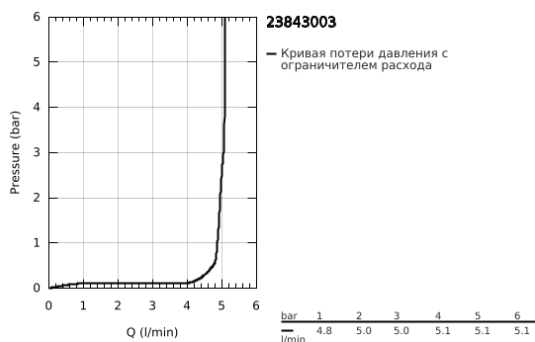

## 23 843 003 GROHE PLUS СМЕСИТЕЛЬ ОДНОРЫЧАЖНЫЙ ДЛЯ РАКОВИНЫ, DN 15 РАЗМЕР L

### ОПИСАНИЕ ПРОДУКТА

- Colour: хром
- монтаж на одно отверстие
- металлический рычаг
- GROHE SilkMove Плавность и точность управления - керамический картридж 28 мм
- с ограничителем температуры
- GROHE LongLife Finish - стойкое долговечное покрытие
- GROHE EcoJoy Технология совершенного потока при уменьшенном расходе воды
- максимальный расход воды (при 3 бара): 5 л/мин
- SpeedClean аэратор с функцией быстрой очистки от известковых отложений
- GROHE AquaGuide регулируемый аэратор
- система быстрого монтажа
- выдвижной излив
- Easy Docking Function Легкое вытягивание и возврат на место выдвижного излива
- рычажный донный клапан 1 1/4"
- гибкая подводка