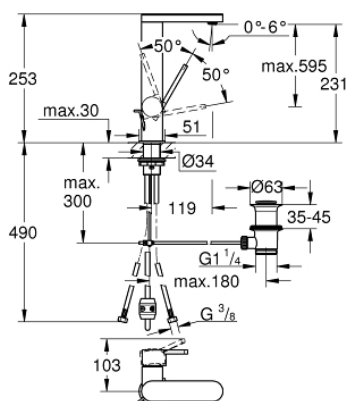

## 23 843 003 GROHE PLUS СМЕСИТЕЛЬ ОДНОРЫЧАЖНЫЙ ДЛЯ РАКОВИНЫ, DN 15 РАЗМЕР L

### ОПИСАНИЕ ПРОДУКТА

- Colour: хром
- монтаж на одно отверстие
- металлический рычаг
- GROHE SilkMove Плавность и точность управления - керамический картридж 28 мм
- с ограничителем температуры
- GROHE LongLife Finish - стойкое долговечное покрытие
- GROHE EcoJoy Технология совершенного потока при уменьшенном расходе воды
- максимальный расход воды (при 3 бара): 5 л/мин
- SpeedClean аэратор с функцией быстрой очистки от известковых отложений
- GROHE AquaGuide регулируемый аэратор
- система быстрого монтажа
- выдвижной излив
- Easy Docking Function Легкое вытягивание и возврат на место выдвижного излива
- рычажный донный клапан 1 1/4"
- гибкая подводка

23 843 003 GROHE PLUS СМЕСИТЕЛЬ ОДНОРЫЧАЖНЫЙ ДЛЯ РАКОВИНЫ, DN 15  
РАЗМЕР L

**ЗАПАСНЫЕ ЧАСТИ**

- 1: Картридж (Spare part-nr. 46963000)
- 2: Pull out shower (Spare part-nr. 48454000)
- 2.1: flow control (Spare part-nr. 1137059990)
- 3: Тяга (Spare part-nr. 46739000)
- 4: Schaftebefestigung (Spare part-nr. 48384000)
- 5: Сливной гарнитур 1 1/4" (Spare part-nr. 28910000)
- 5.1: Пробка (Spare part-nr. 07182000)
- 5.2: Эксцентриковая тяга (Spare part-nr. 07052000)
- 6: Душевой шланг (Spare part-nr. 48293000)
- 7: Эксцентриковая тяга (Spare part-nr. 07341000)\*