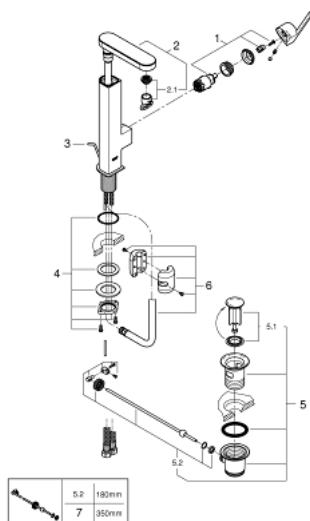

## 23 843 003 GROHE PLUS СМЕСИТЕЛЬ ОДНОРЫЧАЖНЫЙ ДЛЯ РАКОВИНЫ, DN 15 РАЗМЕР L

### ОПИСАНИЕ ПРОДУКТА

- Colour: хром
- монтаж на одно отверстие
- металлический рычаг
- GROHE SilkMove Плавность и точность управления - керамический картридж 28 мм
- с ограничителем температуры
- GROHE LongLife Finish - стойкое долговечное покрытие
- GROHE EcoJoy Технология совершенного потока при уменьшенном расходе воды
- максимальный расход воды (при 3 бара): 5 л/мин
- SpeedClean аэратор с функцией быстрой очистки от известковых отложений
- GROHE AquaGuide регулируемый аэратор
- система быстрого монтажа
- выдвижной излив
- Easy Docking Function Легкое вытягивание и возврат на место выдвижного излива
- рычажный донный клапан 1 1/4"
- гибкая подводка

23 843 003 GROHE PLUS СМЕСИТЕЛЬ ОДНОРЫЧАЖНЫЙ ДЛЯ РАКОВИНЫ, DN 15  
РАЗМЕР L

**ЗАПАСНЫЕ ЧАСТИ**

- 1: Картридж (Spare part-nr. 46963000)
- 2: Pull out shower (Spare part-nr. 48454000)
- 2.1: flow control (Spare part-nr. 1137059990)
- 3: Тяга (Spare part-nr. 46739000)
- 4: Schaftebefestigung (Spare part-nr. 48384000)
- 5: Сливной гарнитур 1 1/4" (Spare part-nr. 28910000)
- 5.1: Пробка (Spare part-nr. 07182000)
- 5.2: Эксцентриковая тяга (Spare part-nr. 07052000)
- 6: Душевой шланг (Spare part-nr. 48293000)
- 7: Эксцентриковая тяга (Spare part-nr. 07341000)\*