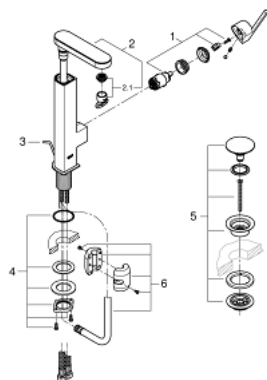

## 23 844 003 GROHE PLUS СМЕСИТЕЛЬ ОДНОРЫЧАЖНЫЙ ДЛЯ РАКОВИНЫ, DN 15 РАЗМЕР L

### ОПИСАНИЕ ПРОДУКТА

- Colour: хром
- монтаж на одно отверстие
- металлический рычаг
- GROHE SilkMove Плавность и точность управления - керамический картридж 28 мм
- с ограничителем температуры
- GROHE LongLife Finish - стойкое долговечное покрытие
- GROHE EcoJoy Технология совершенного потока при уменьшенном расходе воды
- максимальный расход воды (при 3 бара): 5 л/мин
- SpeedClean аэратор с функцией быстрой очистки от известковых отложений
- GROHE AquaGuide регулируемый аэратор
- система быстрого монтажа
- выдвижной излив
- Easy Docking Function Легкое вытягивание и возврат на место выдвижного излива
- нажимной донный клапан 1 1/4"
- гибкая подводка

23 844 003 **GROHE PLUS СМЕСИТЕЛЬ ОДНОРЫЧАЖНЫЙ ДЛЯ РАКОВИНЫ, DN 15**  
**РАЗМЕР L**

**ЗАПАСНЫЕ ЧАСТИ**

- 1: Картридж (Spare part-nr. 46963000)
- 2: Pull out shower (Spare part-nr. 48454000)
- 2.1: flow control (Spare part-nr. 1137059990)
- 3: Тяга (Spare part-nr. 46739000)
- 4: Schaftbefestigung (Spare part-nr. 48384000)
- 5: Сливной вентиль 1 1/4" (Spare part-nr. 65807000)
- 6: Душевой шланг (Spare part-nr. 48293000)