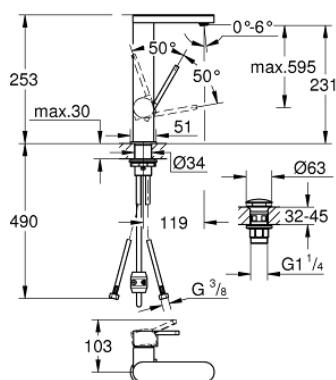

## 23 844 003 GROHE PLUS СМЕСИТЕЛЬ ОДНОРЫЧАЖНЫЙ ДЛЯ РАКОВИНЫ, DN 15 РАЗМЕР L

### ОПИСАНИЕ ПРОДУКТА

- Colour: хром
- монтаж на одно отверстие
- металлический рычаг
- GROHE SilkMove Плавность и точность управления - керамический картридж 28 мм
- с ограничителем температуры
- GROHE LongLife Finish - стойкое долговечное покрытие
- GROHE EcoJoy Технология совершенного потока при уменьшенном расходе воды
- максимальный расход воды (при 3 бара): 5 л/мин
- SpeedClean аэратор с функцией быстрой очистки от известковых отложений
- GROHE AquaGuide регулируемый аэратор
- система быстрого монтажа
- выдвижной излив
- Easy Docking Function Легкое вытягивание и возврат на место выдвижного излива
- нажимной донный клапан 1 1/4"
- гибкая подводка

23 844 003 **GROHE PLUS СМЕСИТЕЛЬ ОДНОРЫЧАЖНЫЙ ДЛЯ РАКОВИНЫ, DN 15**  
**РАЗМЕР L**

**ЗАПАСНЫЕ ЧАСТИ**

- 1: Картридж (Spare part-nr. 46963000)
- 2: Pull out shower (Spare part-nr. 48454000)
- 2.1: flow control (Spare part-nr. 1137059990)
- 3: Тяга (Spare part-nr. 46739000)
- 4: Schaftbefestigung (Spare part-nr. 48384000)
- 5: Сливной вентиль 1 1/4" (Spare part-nr. 65807000)
- 6: Душевой шланг (Spare part-nr. 48293000)