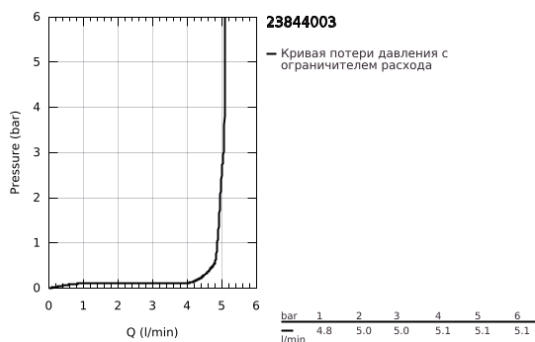

## 23 844 003 GROHE PLUS СМЕСИТЕЛЬ ОДНОРЫЧАЖНЫЙ ДЛЯ РАКОВИНЫ, DN 15 РАЗМЕР L

### ОПИСАНИЕ ПРОДУКТА

- Colour: хром
- монтаж на одно отверстие
- металлический рычаг
- GROHE SilkMove Плавность и точность управления - керамический картридж 28 мм
- с ограничителем температуры
- GROHE LongLife Finish - стойкое долговечное покрытие
- GROHE EcoJoy Технология совершенного потока при уменьшенном расходе воды
- максимальный расход воды (при 3 бара): 5 л/мин
- SpeedClean аэратор с функцией быстрой очистки от известковых отложений
- GROHE AquaGuide регулируемый аэратор
- система быстрого монтажа
- выдвижной излив
- Easy Docking Function Легкое вытягивание и возврат на место выдвижного излива
- нажимной донный клапан 1 1/4"
- гибкая подводка