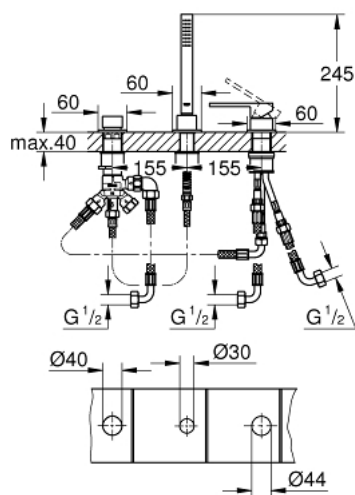

## 23 845 003 GROHE PLUS СМЕСИТЕЛЬ ОДНОРЫЧАЖНЫЙ ДЛЯ ВАННЫ НА 3 ОТВЕРСТИЯ

### ОПИСАНИЕ ПРОДУКТА

- Colour: хром
- Монтаж на 3 отверстия
- GROHE SilkMove Плавность и точность управления - керамический картридж 35 мм
- с ограничителем температуры
- GROHE LongLife Finish - стойкое долговечное покрытие
- в комплект входят:
  - элемент управления однорычажного смесителя
  - переключатель ванна/душ
  - без излива (19 035)
  - Euphoria Cube Ручной душ 7.6 л/мин
  - металлический душевой шланг 2000 мм (всегда цвет Хром независимо от цвета комплекта)
  - гибкая подводка
  - подключение для душевого шланга
  - с защитой от обратного потока
  - для использования с 29 037 002
  - для комбинации с 28 990 / 28 991
  - минимальное давление 1,0 бар

### ЗАПАСНЫЕ ЧАСТИ

- 1: Картридж (Spare part-nr. 46374000)
  - 2: Сетка (Spare part-nr. 0700200M)
  - 3: Конусная гайка (Spare part-nr. 08864000)
  - 4: Возвратная пружина (Spare part-nr. 00869000)
  - 5: Кнопка переключателя (Spare part-nr. 48494000)
  - 6: Переключатель (Spare part-nr. 45443000)
  - 6.1: O-кольцо Ø6 x Ø2 (Spare part-nr. 0128300M)
  - 6.2: O-кольцо (Spare part-nr. 0120500M)
  - 7: Стержень (Spare part-nr. 45456000)
  - 8: Обратный клапан (Spare part-nr. 08565000)
  - 9: Шланг подключения (Spare part-nr. 07300000)
  - 10: Душевой шланг металлический, (Spare part-nr. 28146000)
  - 11: Ключ (Spare part-nr. 19332000)\*
- \* Optional accessories