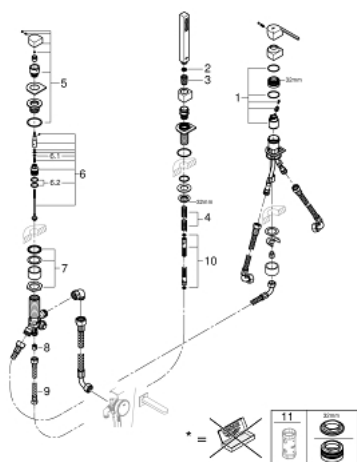

## 23 845 003 GROHE PLUS СМЕСИТЕЛЬ ОДНОРЫЧАЖНЫЙ ДЛЯ ВАННЫ НА 3 ОТВЕРСТИЯ

### ОПИСАНИЕ ПРОДУКТА

- Colour: хром
- Монтаж на 3 отверстия
- GROHE SilkMove Плавность и точность управления - керамический картридж 35 мм
- с ограничителем температуры
- GROHE LongLife Finish - стойкое долговечное покрытие
- в комплект входят:
  - элемент управления однорычажного смесителя
  - переключатель ванна/душ
  - без излива (19 035)
  - Euphoria Cube Ручной душ 7.6 л/мин
  - металлический душевой шланг 2000 мм (всегда цвет Хром независимо от цвета комплекта)
  - гибкая подводка
  - подключение для душевого шланга
  - с защитой от обратного потока
  - для использования с 29 037 002
  - для комбинации с 28 990 / 28 991
  - минимальное давление 1,0 бар

### ЗАПАСНЫЕ ЧАСТИ

- 1: Картридж (Spare part-nr. 46374000)
  - 2: Сетка (Spare part-nr. 0700200M)
  - 3: Конусная гайка (Spare part-nr. 08864000)
  - 4: Возвратная пружина (Spare part-nr. 00869000)
  - 5: Кнопка переключателя (Spare part-nr. 48494000)
  - 6: Переключатель (Spare part-nr. 45443000)
  - 6.1: O-кольцо Ø6 x Ø2 (Spare part-nr. 0128300M)
  - 6.2: O-кольцо (Spare part-nr. 0120500M)
  - 7: Стержень (Spare part-nr. 45456000)
  - 8: Обратный клапан (Spare part-nr. 08565000)
  - 9: Шланг подключения (Spare part-nr. 07300000)
  - 10: Душевой шланг металлический, (Spare part-nr. 28146000)
  - 11: Ключ (Spare part-nr. 19332000)\*
- \* Optional accessories