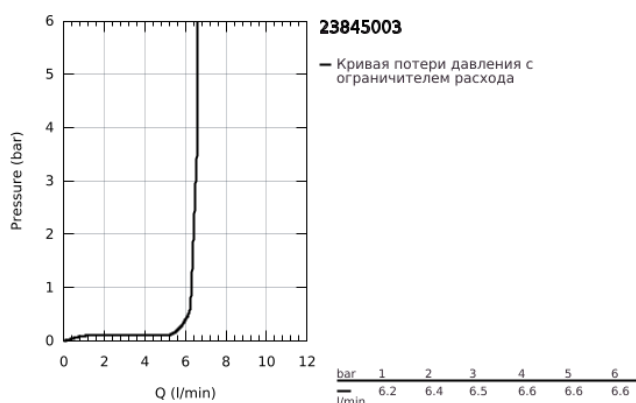

## 23 845 003 GROHE PLUS СМЕСИТЕЛЬ ОДНОРЫЧАЖНЫЙ ДЛЯ ВАННЫ НА 3 ОТВЕРСТИЯ

### ОПИСАНИЕ ПРОДУКТА

- Colour: хром
- Монтаж на 3 отверстия
- GROHE SilkMove Плавность и точность управления - керамический картридж 35 мм
- с ограничителем температуры
- GROHE LongLife Finish - стойкое долговечное покрытие
- в комплект входят:
  - элемент управления однорычажного смесителя
  - переключатель ванна/душ
  - без излива (19 035)
  - Euphoria Cube Ручной душ 7.6 л/мин
  - металлический душевой шланг 2000 мм (всегда цвет Хром независимо от цвета комплекта)
  - гибкая подводка
  - подключение для душевого шланга
  - с защитой от обратного потока
  - для использования с 29 037 002
  - для комбинации с 28 990 / 28 991
  - минимальное давление 1,0 бар