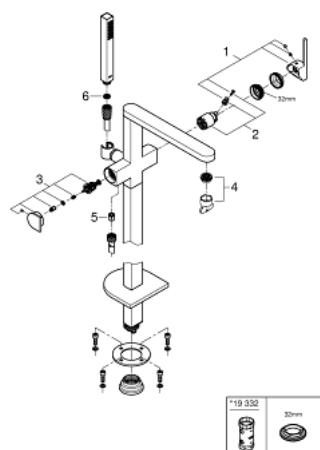

## 23 846 003 GROHE PLUS СМЕСИТЕЛЬ ОДНОРЫЧАЖНЫЙ ДЛЯ ВАННЫ, DN 15, НАПОЛЬНЫЙ МОНТАЖ

### ОПИСАНИЕ ПРОДУКТА

- Colour: хром
- комплект верхней монтажной части для 45 984 001
- приобретается отдельно: встраиваемая часть
- GROHE SilkMove Плавность и точность управления - керамический картридж 35 мм
- с ограничителем температуры
- GROHE LongLife Finish - стойкое долговечное покрытие
- автоматический переключатель: ванна/душ
- излив с ламинарной струей
- вынос 282 мм
- встроенный обратный клапан в душевом отводе 1/2"
- держатель ручного душа
- Euphoria Cube Ручной душ 6,6 л/мин
- душевой шланг Silverflex 1250 мм 1/2" x 1/2" (28 362 xxx)
- с защитой от обратного потока
- минимальное давление 1,0 бар

### ЗАПАСНЫЕ ЧАСТИ

- 1: Рычаг (Spare part-nr. 48450000)
- 2: Картридж (Spare part-nr. 46374000)
- 3: Переключатель (Spare part-nr. 48451000)
- 4: Аэратор (Spare part-nr. 48009000)
- 5: Обратный клапан (Spare part-nr. 08565000)
- 6: Сетка (Spare part-nr. 0700200M)
- 7: Ключ (Spare part-nr. 19332000)\*
- \* Optional accessories