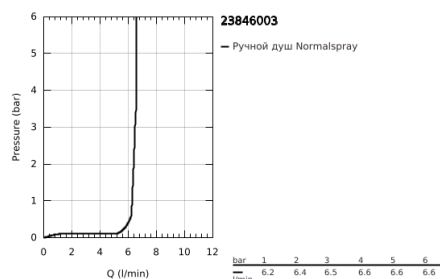

## 23 846 003 GROHE PLUS СМЕСИТЕЛЬ ОДНОРЫЧАЖНЫЙ ДЛЯ ВАННЫ, DN 15, НАПОЛЬНЫЙ МОНТАЖ

### ОПИСАНИЕ ПРОДУКТА

- Colour: хром
- комплект верхней монтажной части для 45 984 001
- приобретается отдельно: встраиваемая часть
- GROHE SilkMove Плавность и точность управления - керамический картридж 35 мм
- с ограничителем температуры
- GROHE LongLife Finish - стойкое долговечное покрытие
- автоматический переключатель: ванна/душ
- излив с ламинарной струей
- вынос 282 мм
- встроенный обратный клапан в душевом отводе 1/2"
- держатель ручного душа
- Euphoria Cube Ручной душ 6,6 л/мин
- душевой шланг Silverflex 1250 мм 1/2" x 1/2" (28 362 xxx)
- с защитой от обратного потока
- минимальное давление 1,0 бар