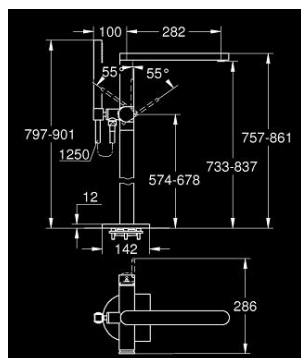

## 23 846 003 GROHE PLUS СМЕСИТЕЛЬ ОДНОРЫЧАЖНЫЙ ДЛЯ ВАННЫ, DN 15, НАПОЛЬНЫЙ МОНТАЖ

### ОПИСАНИЕ ПРОДУКТА

- Colour: хром
- комплект верхней монтажной части для 45 984 001
- приобретается отдельно: встраиваемая часть
- GROHE SilkMove Плавность и точность управления - керамический картридж 35 мм
- с ограничителем температуры
- GROHE LongLife Finish - стойкое долговечное покрытие
- автоматический переключатель: ванна/душ
- излив с ламинарной струей
- вынос 282 мм
- встроенный обратный клапан в душевом отводе 1/2"
- держатель ручного душа
- Euphoria Cube Ручной душ 6,6 л/мин
- душевой шланг Silverflex 1250 мм 1/2" x 1/2" (28 362 xxx)
- с защитой от обратного потока
- минимальное давление 1,0 бар