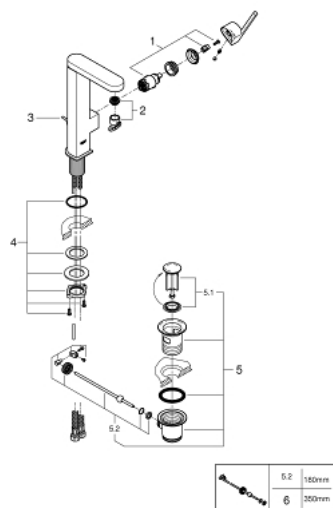

23 851 003 GROHE PLUS СМЕСИТЕЛЬ ОДНОРЫЧАЖНЫЙ ДЛЯ РАКОВИНЫ, DN 15 РАЗМЕР L

ОПИСАНИЕ ПРОДУКТА

- Colour: хром
- монтаж на одно отверстие
- металлический рычаг
- GROHE SilkMove Плавность и точность управления - керамический картридж 28 мм
- с ограничителем температуры
- GROHE LongLife Finish - стойкое долговечное покрытие
- GROHE EcoJoy Технология совершенного потока при уменьшенном расходе воды
- максимальный расход воды (при 3 бара): 5 л/мин
- SpeedClean аэратор с функцией быстрой очистки от известковых отложений
- GROHE AquaGuide регулируемый аэратор
- система быстрого монтажа
- поворотный излив с удобным возвратным механизмом
- угол поворота 90°
- рычажный донный клапан 1 1/4"
- гибкая подводка

23 851 003 **GROHE PLUS СМЕСИТЕЛЬ ОДНОРЫЧАЖНЫЙ ДЛЯ РАКОВИНЫ, DN 15**
РАЗМЕР L

ЗАПАСНЫЕ ЧАСТИ

1: Картридж (Spare part-nr. 46963000)

2: Аэратор (Spare part-nr. 48449000)

3: Тяга (Spare part-nr. 46739000)

4: Schaftebefestigung (Spare part-nr. 48384000)

5: Сливной гарнитур 1 1/4" (Spare part-nr. 28910000)

5.1: Пробка (Spare part-nr. 07182000)

5.2: Экцентриковая тяга (Spare part-nr. 07052000)

6: Экцентриковая тяга (Spare part-nr. 07341000)*

* Optional accessories