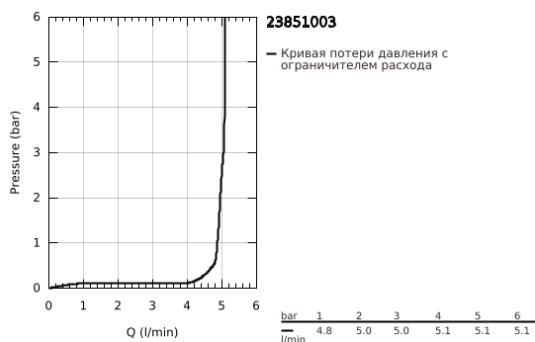

23 851 003 GROHE PLUS СМЕСИТЕЛЬ ОДНОРЫЧАЖНЫЙ ДЛЯ РАКОВИНЫ, DN 15 РАЗМЕР L

ОПИСАНИЕ ПРОДУКТА

- Colour: хром
- монтаж на одно отверстие
- металлический рычаг
- GROHE SilkMove Плавность и точность управления - керамический картридж 28 мм
- с ограничителем температуры
- GROHE LongLife Finish - стойкое долговечное покрытие
- GROHE EcoJoy Технология совершенного потока при уменьшенном расходе воды
- максимальный расход воды (при 3 бара): 5 л/мин
- SpeedClean аэратор с функцией быстрой очистки от известковых отложений
- GROHE AquaGuide регулируемый аэратор
- система быстрого монтажа
- поворотный излив с удобным возвратным механизмом
- угол поворота 90°
- рычажный донный клапан 1 1/4"
- гибкая подводка

23 851 003 **GROHE PLUS СМЕСИТЕЛЬ ОДНОРЫЧАЖНЫЙ ДЛЯ РАКОВИНЫ, DN 15**
РАЗМЕР L

ЗАПАСНЫЕ ЧАСТИ

1: Картридж (Spare part-nr. 46963000)

2: Аэратор (Spare part-nr. 48449000)

3: Тяга (Spare part-nr. 46739000)

4: Schaftebefestigung (Spare part-nr. 48384000)