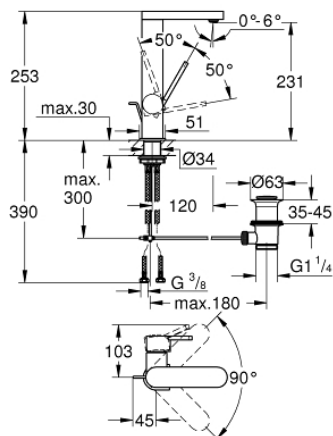

23 851 003 GROHE PLUS СМЕСИТЕЛЬ ОДНОРЫЧАЖНЫЙ ДЛЯ РАКОВИНЫ, DN 15 РАЗМЕР L

ОПИСАНИЕ ПРОДУКТА

- Colour: хром
- монтаж на одно отверстие
- металлический рычаг
- GROHE SilkMove Плавность и точность управления - керамический картридж 28 мм
- с ограничителем температуры
- GROHE LongLife Finish - стойкое долговечное покрытие
- GROHE EcoJoy Технология совершенного потока при уменьшенном расходе воды
- максимальный расход воды (при 3 бара): 5 л/мин
- SpeedClean аэратор с функцией быстрой очистки от известковых отложений
- GROHE AquaGuide регулируемый аэратор
- система быстрого монтажа
- поворотный излив с удобным возвратным механизмом
- угол поворота 90°
- рычажный донный клапан 1 1/4"
- гибкая подводка

23 851 003 **GROHE PLUS СМЕСИТЕЛЬ ОДНОРЫЧАЖНЫЙ ДЛЯ РАКОВИНЫ, DN 15**
РАЗМЕР L

ЗАПАСНЫЕ ЧАСТИ

1: Картридж (Spare part-nr. 46963000)

2: Аэратор (Spare part-nr. 48449000)

3: Тяга (Spare part-nr. 46739000)

4: Schaftebefestigung (Spare part-nr. 48384000)

5: Сливной гарнитур 1 1/4" (Spare part-nr. 28910000)

5.1: Пробка (Spare part-nr. 07182000)

5.2: Экцентриковая тяга (Spare part-nr. 07052000)

6: Экцентриковая тяга (Spare part-nr. 07341000)*

* Optional accessories