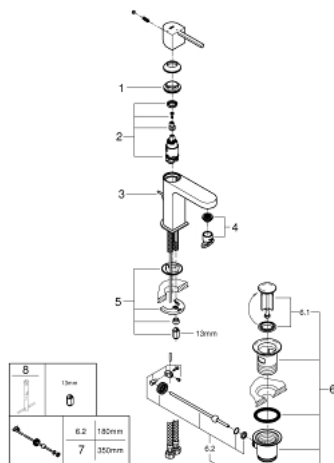

23 870 003 **GROHE PLUS BASIN MIXER 1/2"**
S-SIZE

SPARE PARTS

- 1: Fitting ring (Spare part-nr. 07419000)
 - 2: Cartridge (Spare part-nr. 46580000)
 - 3: Pop-up rod (Spare part-nr. 46739000)
 - 4: Mousseur (Spare part-nr. 48449000)
 - 5: Shank mounting kit (Spare part-nr. 46645000)
 - 6: Waste set 1 1/4" (Spare part-nr. 28910000)
 - 6.1: Plug (Spare part-nr. 07182000)
 - 6.2: Eccentric rod (Spare part-nr. 07052000)
 - 7: Eccentric rod (Spare part-nr. 07341000)*
 - 8: Mounting wrench (Spare part-nr. 19017000)*
- * Optional accessories