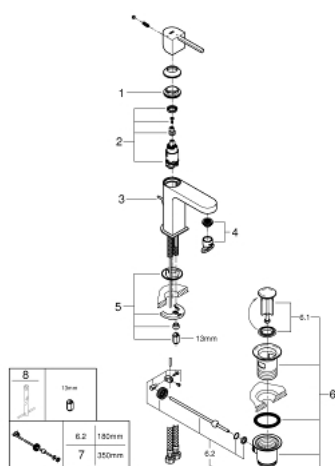

23 870 003 GROHE PLUS СМЕСИТЕЛЬ ОДНОРЫЧАЖНЫЙ ДЛЯ РАКОВИНЫ, DN 15 РАЗМЕР S

ОПИСАНИЕ ПРОДУКТА

- Colour: хром
- монтаж на одно отверстие
- металлический рычаг
- GROHE SilkMove Плавность и точность управления - керамический картридж 28 мм
- OpenCold подача холодной воды в среднем положении рычага экономит горячую воду
- с ограничителем температуры
- GROHE LongLife Finish - стойкое долговечное покрытие
- GROHE EcoJoy Технология совершенного потока при уменьшенном расходе воды
- максимальный расход воды (при 3 бара): 5 л/мин
- GROHE AquaGuide регулируемый аэратор
- GROHE FastFixation Plus Система ускорения и оптимизации монтажа
- рычажный донный клапан 1 1/4"
- гибкая подводка

23 870 003 GROHE PLUS СМЕСИТЕЛЬ ОДНОРЫЧАЖНЫЙ ДЛЯ РАКОВИНЫ, DN 15 РАЗМЕР S

ЗАПАСНЫЕ ЧАСТИ

- 1: Крепежное кольцо (Spare part-nr. 07419000)
- 2: Картридж (Spare part-nr. 46580000)
- 3: Тяга (Spare part-nr. 46739000)
- 4: Аэратор (Spare part-nr. 48449000)
- 5: Обратное резьбовое соединение (Spare part-nr. 46645000)
- 6: Сливной гарнитур 1 1/4" (Spare part-nr. 28910000)
- 6.1: Пробка (Spare part-nr. 07182000)
- 6.2: Эксцентриковая тяга (Spare part-nr. 07052000)
- 7: Эксцентриковая тяга (Spare part-nr. 07341000)*
- 8: Монтажный ключ (Spare part-nr. 19017000)*