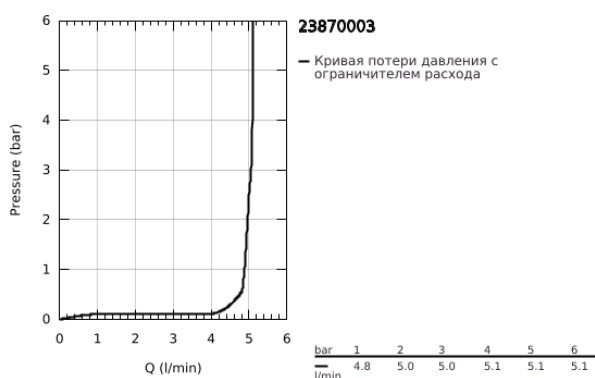

23 870 003 GROHE PLUS СМЕСИТЕЛЬ ОДНОРЫЧАЖНЫЙ ДЛЯ РАКОВИНЫ, DN 15 РАЗМЕР S

ОПИСАНИЕ ПРОДУКТА

- Colour: хром
- монтаж на одно отверстие
- металлический рычаг
- GROHE SilkMove Плавность и точность управления - керамический картридж 28 мм
- OpenCold подача холодной воды в среднем положении рычага экономит горячую воду
- с ограничителем температуры
- GROHE LongLife Finish - стойкое долговечное покрытие
- GROHE EcoJoy Технология совершенного потока при уменьшенном расходе воды
- максимальный расход воды (при 3 бара): 5 л/мин
- GROHE AquaGuide регулируемый аэратор
- GROHE FastFixation Plus Система ускорения и оптимизации монтажа
- рычажный донный клапан 1 1/4"
- гибкая подводка

23 870 003 GROHE PLUS СМЕСИТЕЛЬ ОДНОРЫЧАЖНЫЙ ДЛЯ РАКОВИНЫ, DN 15 РАЗМЕР S

ЗАПАСНЫЕ ЧАСТИ

- 1: Крепежное кольцо (Spare part-nr. 07419000)
- 2: Картридж (Spare part-nr. 46580000)
- 3: Тяга (Spare part-nr. 46739000)
- 4: Аэратор (Spare part-nr. 48449000)
- 5: Обратное резьбовое соединение (Spare part-nr. 46645000)
- 6: Сливной гарнитур 1 1/4" (Spare part-nr. 28910000)
- 6.1: Пробка (Spare part-nr. 07182000)
- 6.2: Эксцентриковая тяга (Spare part-nr. 07052000)
- 7: Эксцентриковая тяга (Spare part-nr. 07341000)*
- 8: Монтажный ключ (Spare part-nr. 19017000)*