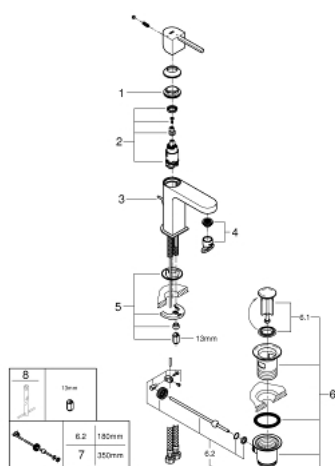

23 870 003 GROHE PLUS СМЕСИТЕЛЬ ОДНОРЫЧАЖНЫЙ ДЛЯ РАКОВИНЫ, DN 15 РАЗМЕР S

ОПИСАНИЕ ПРОДУКТА

- Colour: хром
- монтаж на одно отверстие
- металлический рычаг
- GROHE SilkMove Плавность и точность управления - керамический картридж 28 мм
- EcoMode подача холодной воды в среднем положении рычага экономит горячую воду
- с ограничителем температуры
- GROHE LongLife Finish - стойкое долговечное покрытие
- GROHE EcoJoy Технология совершенного потока при уменьшенном расходе воды
- максимальный расход воды (при 3 бара): 5 л/мин
- GROHE AquaGuide регулируемый аэратор
- GROHE FastFixation Plus Система ускорения и оптимизации монтажа
- рычажный донный клапан 1 1/4"
- гибкая подводка

23 870 003 GROHE PLUS СМЕСИТЕЛЬ ОДНОРЫЧАЖНЫЙ ДЛЯ РАКОВИНЫ, DN 15 РАЗМЕР S

ЗАПАСНЫЕ ЧАСТИ

- 1: Крепежное кольцо (Spare part-nr. 07419000)
- 2: Картридж (Spare part-nr. 46580000)
- 3: Тяга (Spare part-nr. 46739000)
- 4: Аэратор (Spare part-nr. 48449000)
- 5: Обратное резьбовое соединение (Spare part-nr. 46645000)
- 6: Сливной гарнитур 1 1/4" (Spare part-nr. 28910000)
- 6.1: Пробка (Spare part-nr. 07182000)
- 6.2: Эксцентриковая тяга (Spare part-nr. 07052000)
- 7: Эксцентриковая тяга (Spare part-nr. 07341000)*
- 8: Монтажный ключ (Spare part-nr. 19017000)*