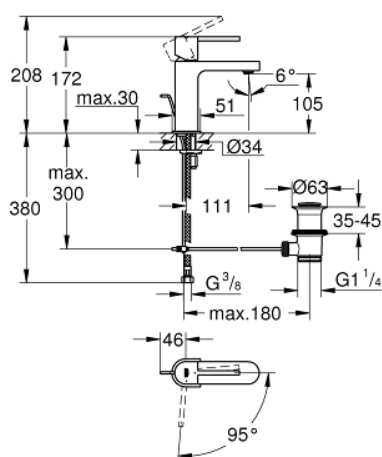

23 870 003 GROHE PLUS СМЕСИТЕЛЬ ОДНОРЫЧАЖНЫЙ ДЛЯ РАКОВИНЫ, DN 15 РАЗМЕР S

ОПИСАНИЕ ПРОДУКТА

- Colour: хром
- монтаж на одно отверстие
- металлический рычаг
- GROHE SilkMove Плавность и точность управления - керамический картридж 28 мм
- OpenCold подача холодной воды в среднем положении рычага экономит горячую воду
- с ограничителем температуры
- GROHE LongLife Finish - стойкое долговечное покрытие
- GROHE EcoJoy Технология совершенного потока при уменьшенном расходе воды
- максимальный расход воды (при 3 бара): 5 л/мин
- GROHE AquaGuide регулируемый аэратор
- GROHE FastFixation Plus Система ускорения и оптимизации монтажа
- рычажный донный клапан 1 1/4"
- гибкая подводка

23 870 003 GROHE PLUS СМЕСИТЕЛЬ ОДНОРЫЧАЖНЫЙ ДЛЯ РАКОВИНЫ, DN 15 РАЗМЕР S

ЗАПАСНЫЕ ЧАСТИ

- 1: Крепежное кольцо (Spare part-nr. 07419000)
- 2: Картридж (Spare part-nr. 46580000)
- 3: Тяга (Spare part-nr. 46739000)
- 4: Аэратор (Spare part-nr. 48449000)
- 5: Обратное резьбовое соединение (Spare part-nr. 46645000)
- 6: Сливной гарнитур 1 1/4" (Spare part-nr. 28910000)
- 6.1: Пробка (Spare part-nr. 07182000)
- 6.2: Эксцентриковая тяга (Spare part-nr. 07052000)
- 7: Эксцентриковая тяга (Spare part-nr. 07341000)*
- 8: Монтажный ключ (Spare part-nr. 19017000)*