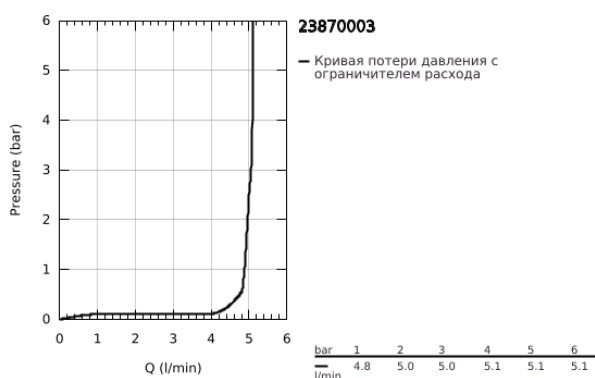

23 870 003 GROHE PLUS СМЕСИТЕЛЬ ОДНОРЫЧАЖНЫЙ ДЛЯ РАКОВИНЫ, DN 15 РАЗМЕР S

ОПИСАНИЕ ПРОДУКТА

- Colour: хром
- монтаж на одно отверстие
- металлический рычаг
- GROHE SilkMove Плавность и точность управления - керамический картридж 28 мм
- EcoMode подача холодной воды в среднем положении рычага экономит горячую воду
- с ограничителем температуры
- GROHE LongLife Finish - стойкое долговечное покрытие
- GROHE EcoJoy Технология совершенного потока при уменьшенном расходе воды
- максимальный расход воды (при 3 бара): 5 л/мин
- GROHE AquaGuide регулируемый аэратор
- GROHE FastFixation Plus Система ускорения и оптимизации монтажа
- рычажный донный клапан 1 1/4"
- гибкая подводка

23 870 003 GROHE PLUS СМЕСИТЕЛЬ ОДНОРЫЧАЖНЫЙ ДЛЯ РАКОВИНЫ, DN 15 РАЗМЕР S

ЗАПАСНЫЕ ЧАСТИ

- 1: Крепежное кольцо (Spare part-nr. 07419000)
- 2: Картридж (Spare part-nr. 46580000)
- 3: Тяга (Spare part-nr. 46739000)
- 4: Аэратор (Spare part-nr. 48449000)
- 5: Обратное резьбовое соединение (Spare part-nr. 46645000)
- 6: Сливной гарнитур 1 1/4" (Spare part-nr. 28910000)
- 6.1: Пробка (Spare part-nr. 07182000)
- 6.2: Эксцентриковая тяга (Spare part-nr. 07052000)
- 7: Эксцентриковая тяга (Spare part-nr. 07341000)*
- 8: Монтажный ключ (Spare part-nr. 19017000)*