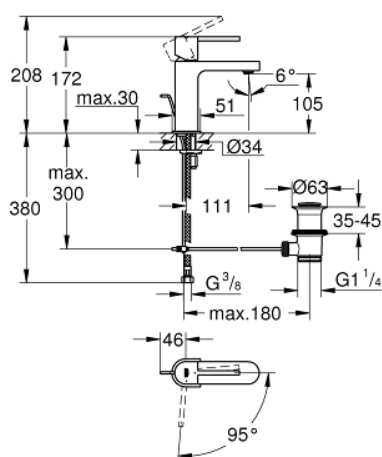

23 870 003 GROHE PLUS СМЕСИТЕЛЬ ОДНОРЫЧАЖНЫЙ ДЛЯ РАКОВИНЫ, DN 15 РАЗМЕР S

ОПИСАНИЕ ПРОДУКТА

- Colour: хром
- монтаж на одно отверстие
- металлический рычаг
- GROHE SilkMove Плавность и точность управления - керамический картридж 28 мм
- EcoMode подача холодной воды в среднем положении рычага экономит горячую воду
- с ограничителем температуры
- GROHE LongLife Finish - стойкое долговечное покрытие
- GROHE EcoJoy Технология совершенного потока при уменьшенном расходе воды
- максимальный расход воды (при 3 бара): 5 л/мин
- GROHE AquaGuide регулируемый аэратор
- GROHE FastFixation Plus Система ускорения и оптимизации монтажа
- рычажный донный клапан 1 1/4"
- гибкая подводка

23 870 003 GROHE PLUS СМЕСИТЕЛЬ ОДНОРЫЧАЖНЫЙ ДЛЯ РАКОВИНЫ, DN 15 РАЗМЕР S

ЗАПАСНЫЕ ЧАСТИ

- 1: Крепежное кольцо (Spare part-nr. 07419000)
- 2: Картридж (Spare part-nr. 46580000)
- 3: Тяга (Spare part-nr. 46739000)
- 4: Аэратор (Spare part-nr. 48449000)
- 5: Обратное резьбовое соединение (Spare part-nr. 46645000)
- 6: Сливной гарнитур 1 1/4" (Spare part-nr. 28910000)
- 6.1: Пробка (Spare part-nr. 07182000)
- 6.2: Эксцентриковая тяга (Spare part-nr. 07052000)
- 7: Эксцентриковая тяга (Spare part-nr. 07341000)*
- 8: Монтажный ключ (Spare part-nr. 19017000)*