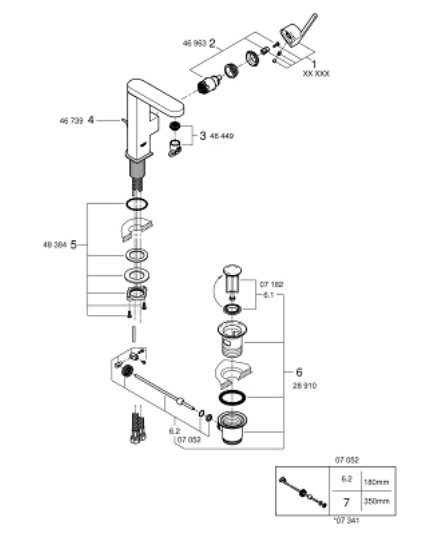

23 871 003 GROHE PLUS СМЕСИТЕЛЬ ОДНОРЫЧАЖНЫЙ ДЛЯ РАКОВИНЫ, 1/2" РАЗМЕР M

ЗАПАСНЫЕ ЧАСТИ

- 1: Картридж (Spare part-nr. 46963000)
 - 2: Аэратор (Spare part-nr. 48449000)
 - 3: Тяга (Spare part-nr. 46739000)
 - 4: Schaftbefestigung (Spare part-nr. 48384000)
 - 5: Сливной гарнитур 1 1/4" (Spare part-nr. 28910000)
 - 5.1: Пробка (Spare part-nr. 07182000)
 - 5.2: Эксцентриковая тяга (Spare part-nr. 07052000)
 - 6: Эксцентриковая тяга (Spare part-nr. 07341000)*
- * Optional accessories