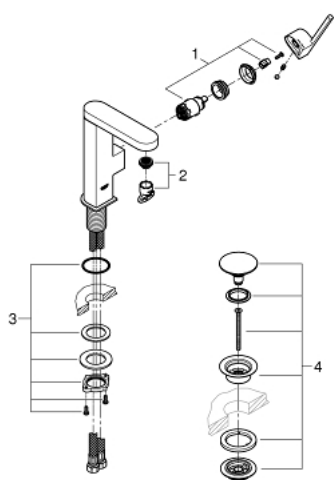

23 872 003 GROHE PLUS СМЕСИТЕЛЬ ОДНОРЫЧАЖНЫЙ ДЛЯ РАКОВИНЫ, 1/2" РАЗМЕР M

ОПИСАНИЕ ПРОДУКТА

- Colour: хром
- монтаж на одно отверстие
- металлический рычаг
- GROHE SilkMove Плавность и точность управления - керамический картридж 28 мм
- с ограничителем температуры
- GROHE LongLife Finish - стойкое долговечное покрытие
- GROHE EcoJoy Технология совершенного потока при уменьшенном расходе воды
- максимальный расход воды (при 3 бара): 5 л/мин
- SpeedClean аэратор с функцией быстрой очистки от известковых отложений
- GROHE AquaGuide регулируемый аэратор
- система быстрого монтажа
- поворотный излив с удобным возвратным механизмом
- угол поворота 90°
- нажимной донный клапан 1 1/4"
- гибкая подводка

23 872 003 **GROHE PLUS СМЕСИТЕЛЬ ОДНОРЫЧАЖНЫЙ ДЛЯ РАКОВИНЫ, 1/2"**
РАЗМЕР M

ЗАПАСНЫЕ ЧАСТИ

- 1: Картридж (Spare part-nr. 46963000)
- 2: Аэратор (Spare part-nr. 48449000)
- 3: Schaftbefestigung (Spare part-nr. 48384000)
- 4: Сливной вентиль 1 1/4" (Spare part-nr. 65807000)