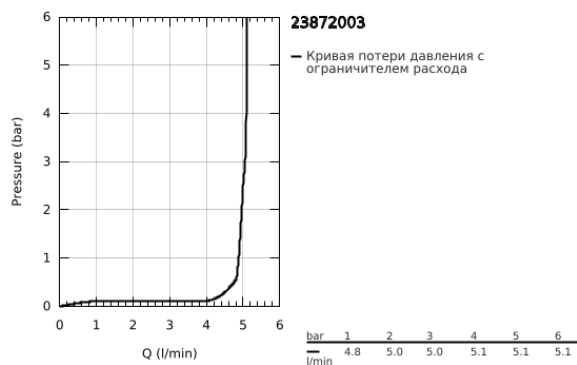

23 872 003 GROHE PLUS СМЕСИТЕЛЬ ОДНОРЫЧАЖНЫЙ ДЛЯ РАКОВИНЫ, 1/2" РАЗМЕР M

ОПИСАНИЕ ПРОДУКТА

- Colour: хром
- монтаж на одно отверстие
- металлический рычаг
- GROHE SilkMove Плавность и точность управления - керамический картридж 28 мм
- с ограничителем температуры
- GROHE LongLife Finish - стойкое долговечное покрытие
- GROHE EcoJoy Технология совершенного потока при уменьшенном расходе воды
- максимальный расход воды (при 3 бара): 5 л/мин
- SpeedClean аэратор с функцией быстрой очистки от известковых отложений
- GROHE AquaGuide регулируемый аэратор
- система быстрого монтажа
- поворотный излив с удобным возвратным механизмом
- угол поворота 90°
- нажимной донный клапан 1 1/4"
- гибкая подводка

23 872 003 **GROHE PLUS СМЕСИТЕЛЬ ОДНОРЫЧАЖНЫЙ ДЛЯ РАКОВИНЫ, 1/2"**
РАЗМЕР M

ЗАПАСНЫЕ ЧАСТИ

- 1: Картридж (Spare part-nr. 46963000)
- 2: Аэратор (Spare part-nr. 48449000)
- 3: Schaftbefestigung (Spare part-nr. 48384000)
- 4: Сливной вентиль 1 1/4" (Spare part-nr. 65807000)