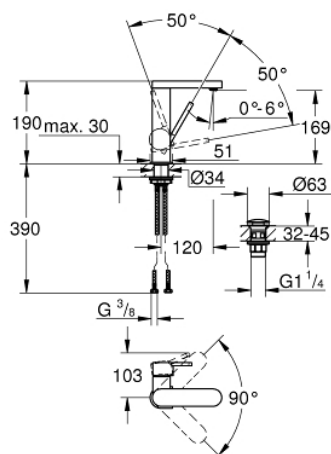

23 872 003 GROHE PLUS СМЕСИТЕЛЬ ОДНОРЫЧАЖНЫЙ ДЛЯ РАКОВИНЫ, 1/2" РАЗМЕР M

ОПИСАНИЕ ПРОДУКТА

- Colour: хром
- монтаж на одно отверстие
- металлический рычаг
- GROHE SilkMove Плавность и точность управления - керамический картридж 28 мм
- с ограничителем температуры
- GROHE LongLife Finish - стойкое долговечное покрытие
- GROHE EcoJoy Технология совершенного потока при уменьшенном расходе воды
- максимальный расход воды (при 3 бара): 5 л/мин
- SpeedClean аэратор с функцией быстрой очистки от известковых отложений
- GROHE AquaGuide регулируемый аэратор
- система быстрого монтажа
- поворотный излив с удобным возвратным механизмом
- угол поворота 90°
- нажимной донный клапан 1 1/4"
- гибкая подводка

23 872 003 **GROHE PLUS СМЕСИТЕЛЬ ОДНОРЫЧАЖНЫЙ ДЛЯ РАКОВИНЫ, 1/2"**
РАЗМЕР M

ЗАПАСНЫЕ ЧАСТИ

- 1: Картридж (Spare part-nr. 46963000)
- 2: Аэратор (Spare part-nr. 48449000)
- 3: Schaftbefestigung (Spare part-nr. 48384000)
- 4: Сливной вентиль 1 1/4" (Spare part-nr. 65807000)