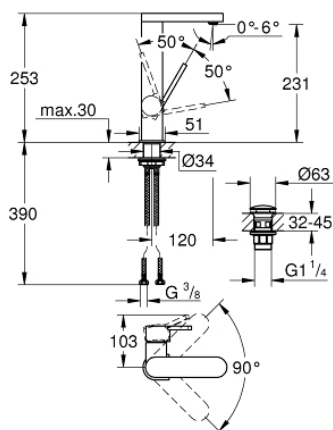

23 873 003 GROHE PLUS СМЕСИТЕЛЬ ОДНОРЫЧАЖНЫЙ ДЛЯ РАКОВИНЫ, DN 15 РАЗМЕР L

ОПИСАНИЕ ПРОДУКТА

- Colour: хром
- монтаж на одно отверстие
- металлический рычаг
- GROHE SilkMove Плавность и точность управления - керамический картридж 28 мм
- с ограничителем температуры
- GROHE LongLife Finish - стойкое долговечное покрытие
- GROHE EcoJoy Технология совершенного потока при уменьшенном расходе воды
- максимальный расход воды (при 3 бара): 5 л/мин
- SpeedClean аэратор с функцией быстрой очистки от известковых отложений
- GROHE AquaGuide регулируемый аэратор
- система быстрого монтажа
- поворотный излив с удобным возвратным механизмом
- угол поворота 90°
- нажимной донный клапан 1 1/4"
- гибкая подводка

23 873 003 **GROHE PLUS СМЕСИТЕЛЬ ОДНОРЫЧАЖНЫЙ ДЛЯ РАКОВИНЫ, DN 15**
РАЗМЕР L

ЗАПАСНЫЕ ЧАСТИ

- 1: Картридж (Spare part-nr. 46963000)
- 2: Аэратор (Spare part-nr. 48449000)
- 3: Schaftbefestigung (Spare part-nr. 48384000)
- 4: Сливной вентиль 1 1/4" (Spare part-nr. 65807000)