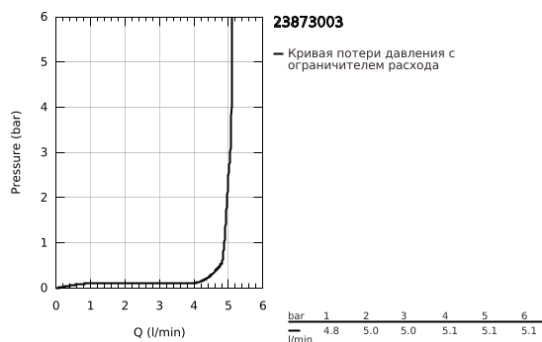

23 873 003 GROHE PLUS СМЕСИТЕЛЬ ОДНОРЫЧАЖНЫЙ ДЛЯ РАКОВИНЫ, DN 15 РАЗМЕР L

ОПИСАНИЕ ПРОДУКТА

- Colour: хром
- монтаж на одно отверстие
- металлический рычаг
- GROHE SilkMove Плавность и точность управления - керамический картридж 28 мм
- с ограничителем температуры
- GROHE LongLife Finish - стойкое долговечное покрытие
- GROHE EcoJoy Технология совершенного потока при уменьшенном расходе воды
- максимальный расход воды (при 3 бара): 5 л/мин
- SpeedClean аэратор с функцией быстрой очистки от известковых отложений
- GROHE AquaGuide регулируемый аэратор
- система быстрого монтажа
- поворотный излив с удобным возвратным механизмом
- угол поворота 90°
- нажимной донный клапан 1 1/4"
- гибкая подводка

23 873 003 **GROHE PLUS СМЕСИТЕЛЬ ОДНОРЫЧАЖНЫЙ ДЛЯ РАКОВИНЫ, DN 15**
РАЗМЕР L

ЗАПАСНЫЕ ЧАСТИ

- 1: Картридж (Spare part-nr. 46963000)
- 2: Аэратор (Spare part-nr. 48449000)
- 3: Schaftbefestigung (Spare part-nr. 48384000)
- 4: Сливной вентиль 1 1/4" (Spare part-nr. 65807000)