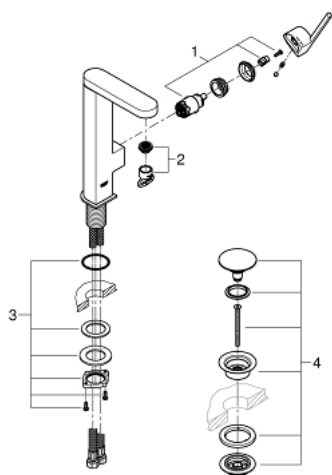

23 873 003 GROHE PLUS СМЕСИТЕЛЬ ОДНОРЫЧАЖНЫЙ ДЛЯ РАКОВИНЫ, DN 15 РАЗМЕР L

ОПИСАНИЕ ПРОДУКТА

- Colour: хром
- монтаж на одно отверстие
- металлический рычаг
- GROHE SilkMove Плавность и точность управления - керамический картридж 28 мм
- с ограничителем температуры
- GROHE LongLife Finish - стойкое долговечное покрытие
- GROHE EcoJoy Технология совершенного потока при уменьшенном расходе воды
- максимальный расход воды (при 3 бара): 5 л/мин
- SpeedClean аэратор с функцией быстрой очистки от известковых отложений
- GROHE AquaGuide регулируемый аэратор
- система быстрого монтажа
- поворотный излив с удобным возвратным механизмом
- угол поворота 90°
- нажимной донный клапан 1 1/4"
- гибкая подводка

23 873 003 **GROHE PLUS СМЕСИТЕЛЬ ОДНОРЫЧАЖНЫЙ ДЛЯ РАКОВИНЫ, DN 15**
РАЗМЕР L

ЗАПАСНЫЕ ЧАСТИ

- 1: Картридж (Spare part-nr. 46963000)
- 2: Аэратор (Spare part-nr. 48449000)
- 3: Schaftbefestigung (Spare part-nr. 48384000)
- 4: Сливной вентиль 1 1/4" (Spare part-nr. 65807000)