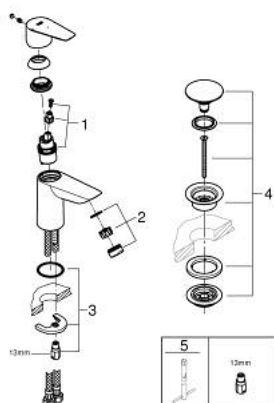

## 23 899 001 BAUEDGE СМЕСИТЕЛЬ ОДНОРЫЧАЖНЫЙ ДЛЯ РАКОВИНЫ, DN 15 РАЗМЕР S

### ОПИСАНИЕ ПРОДУКТА

- Colour: хром
- монтаж на одно отверстие
- металлический рычаг
- GROHE SmoothControl керамический картридж 28 мм
- EcoMode подача холодной воды в среднем положении рычага экономит горячую воду
- с ограничителем температуры
- GROHE LongLife Finish - стойкое долговечное покрытие
- Изолированный водоток - вода не контактирует с металлами корпуса смесителя
- GROHE EcoJoy Технология совершенного потока при уменьшенном расходе воды
- максимальный расход воды (при 3 бара): 5 л/мин
- система быстрого монтажа
- нажимной донный клапан 1 1/4", пластик
- гибкая подводка
- профессиональная серия

23 899 001 **BAUEDGE СМЕСИТЕЛЬ ОДНОРЫЧАЖНЫЙ ДЛЯ РАКОВИНЫ, DN 15**  
**РАЗМЕР S**

**ЗАПАСНЫЕ ЧАСТИ**

- 1: Картридж (Spare part-nr. 48518000)
- 2: flow control (Spare part-nr. 1106370000)
- 3: Обратное резьбовое соединение (Spare part-nr. 46249000)
- 4: Сливной нажимной гарнитур (Spare part-nr. 65807000)
- 5: Монтажный ключ (Spare part-nr. 19017000)