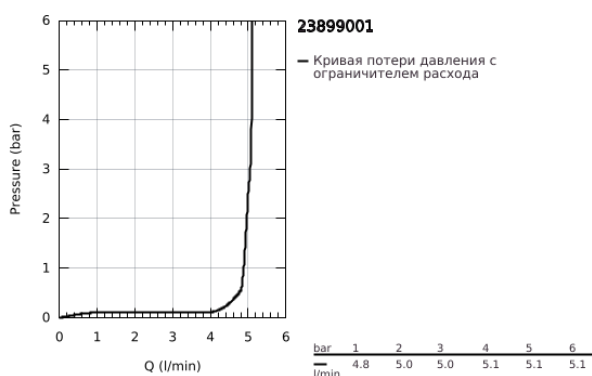

## 23 899 001 BAUEDGE СМЕСИТЕЛЬ ОДНОРЫЧАЖНЫЙ ДЛЯ РАКОВИНЫ, DN 15 РАЗМЕР S

### ОПИСАНИЕ ПРОДУКТА

- Colour: хром
- монтаж на одно отверстие
- металлический рычаг
- GROHE SmoothControl керамический картридж 28 мм
- EcoMode подача холодной воды в среднем положении рычага экономит горячую воду
- с ограничителем температуры
- GROHE LongLife Finish - стойкое долговечное покрытие
- Изолированный водоток - вода не контактирует с металлами корпуса смесителя
- GROHE EcoJoy Технология совершенного потока при уменьшенном расходе воды
- максимальный расход воды (при 3 бара): 5 л/мин
- система быстрого монтажа
- нажимной донный клапан 1 1/4", пластик
- гибкая подводка
- профессиональная серия