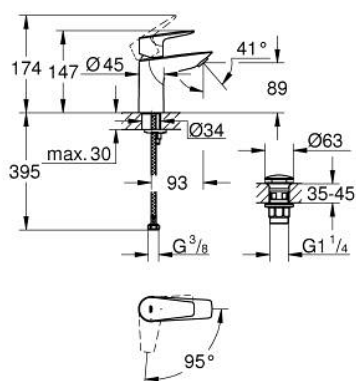

## 23 899 001 BAUEDGE СМЕСИТЕЛЬ ОДНОРЫЧАЖНЫЙ ДЛЯ РАКОВИНЫ, DN 15 РАЗМЕР S

### ОПИСАНИЕ ПРОДУКТА

- Colour: хром
- монтаж на одно отверстие
- металлический рычаг
- GROHE SmoothControl керамический картридж 28 мм
- EcoMode подача холодной воды в среднем положении рычага экономит горячую воду
- с ограничителем температуры
- GROHE LongLife Finish - стойкое долговечное покрытие
- Изолированный водоток - вода не контактирует с металлами корпуса смесителя
- GROHE EcoJoy Технология совершенного потока при уменьшенном расходе воды
- максимальный расход воды (при 3 бара): 5 л/мин
- система быстрого монтажа
- нажимной донный клапан 1 1/4", пластик
- гибкая подводка
- профессиональная серия

23 899 001 **BAUEDGE СМЕСИТЕЛЬ ОДНОРЫЧАЖНЫЙ ДЛЯ РАКОВИНЫ, DN 15**  
**РАЗМЕР S**

**ЗАПАСНЫЕ ЧАСТИ**

- 1: Картридж (Spare part-nr. 48518000)
- 2: flow control (Spare part-nr. 1106370000)
- 3: Обратное резьбовое соединение (Spare part-nr. 46249000)
- 4: Сливной нажимной гарнитур (Spare part-nr. 65807000)
- 5: Монтажный ключ (Spare part-nr. 19017000)