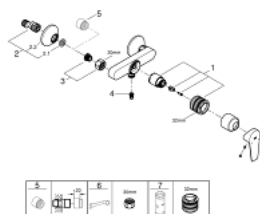

23 913 001 BAUEDGE СМЕСИТЕЛЬ ОДНОРЫЧАЖНЫЙ ДЛЯ ДУША, DN 15

ОПИСАНИЕ ПРОДУКТА

- Colour: хром
- настенный монтаж
- металлический рычаг
- GROHE SilkMove Плавность и точность управления - керамический картридж 35 мм
- с энергосберегающей функцией
- с ограничителем температуры
- GROHE LongLife Finish - стойкое долговечное покрытие
- настраиваемый ограничитель потока
- отвод для душа снизу 1/2" со встроенным обратным клапаном
- с защитой от обратного потока
- скрытые S-образные эксцентрики
- отражатель из металла

23 913 001 BAUEDGE СМЕСИТЕЛЬ ОДНОРЫЧАЖНЫЙ ДЛЯ ДУША, DN 15

ЗАПАСНЫЕ ЧАСТИ

- 1: Картридж (Spare part-nr. 46589000)
- 2: S-образный эксцентрик (Spare part-nr. 12075000)
- 2.1: Уплотнение (Spare part-nr. 0138600M)
- 2.2: Розетка (Spare part-nr. 0221000M)
- 3: Резьбовое соединение
подключения 1/2" (Spare part-nr. 45044000)
- 4: Обратный клапан (Spare part-nr. 42601000)
- 5: Удлинение 3/4", 20 мм (Spare part-nr. 0713000M)*
- 6: Ограничитель температуры (Spare part-nr. 46375000)*
- 7: Ключ (Spare part-nr. 19377000)*
- 8: Ключ (Spare part-nr. 19332000)*