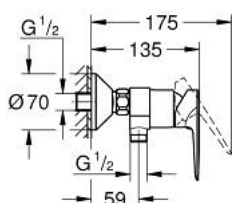

23 913 001 BAUEDGE СМЕСИТЕЛЬ ОДНОРЫЧАЖНЫЙ ДЛЯ ДУША, DN 15

ОПИСАНИЕ ПРОДУКТА

- Colour: хром
- настенный монтаж
- металлический рычаг
- GROHE SilkMove Плавность и точность управления - керамический картридж 35 мм
- с энергосберегающей функцией
- с ограничителем температуры
- GROHE LongLife Finish - стойкое долговечное покрытие
- настраиваемый ограничитель потока
- отвод для душа снизу 1/2" со встроенным обратным клапаном
- с защитой от обратного потока
- скрытые S-образные эксцентрики
- отражатель из металла

23 913 001 BAUEDGE СМЕСИТЕЛЬ ОДНОРЫЧАЖНЫЙ ДЛЯ ДУША, DN 15

ЗАПАСНЫЕ ЧАСТИ

- 1: Картридж (Spare part-nr. 46589000)
- 2: S-образный эксцентрик (Spare part-nr. 12075000)
- 2.1: Уплотнение (Spare part-nr. 0138600M)
- 2.2: Розетка (Spare part-nr. 0221000M)
- 3: Резьбовое соединение
подключения 1/2" (Spare part-nr. 45044000)
- 4: Обратный клапан (Spare part-nr. 42601000)
- 5: Удлинение 3/4", 20 мм (Spare part-nr. 0713000M)*
- 6: Ограничитель температуры (Spare part-nr. 46375000)*
- 7: Ключ (Spare part-nr. 19377000)*
- 8: Ключ (Spare part-nr. 19332000)*