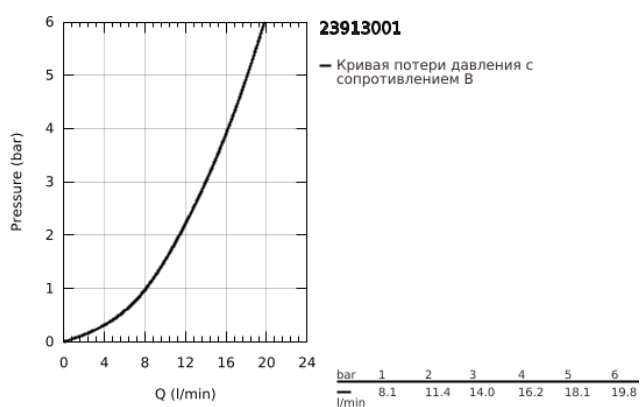

23 913 001 BAUEDGE СМЕСИТЕЛЬ ОДНОРЫЧАЖНЫЙ ДЛЯ ДУША, DN 15

ОПИСАНИЕ ПРОДУКТА

- Colour: хром
- настенный монтаж
- металлический рычаг
- GROHE SilkMove Плавность и точность управления - керамический картридж 35 мм
- с энергосберегающей функцией
- с ограничителем температуры
- GROHE LongLife Finish - стойкое долговечное покрытие
- настраиваемый ограничитель потока
- отвод для душа снизу 1/2" со встроенным обратным клапаном
- с защитой от обратного потока
- скрытые S-образные эксцентрики
- отражатель из металла