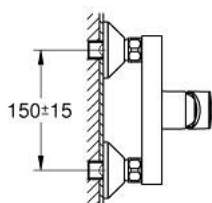

23 913 001 BAUEDGE СМЕСИТЕЛЬ ОДНОРЫЧАЖНЫЙ ДЛЯ ДУША, DN 15

ОПИСАНИЕ ПРОДУКТА

- Colour: хром
- настенный монтаж
- металлический рычаг
- GROHE SilkMove Плавность и точность управления - керамический картридж 35 мм
- с энергосберегающей функцией
- с ограничителем температуры
- GROHE LongLife Finish - стойкое долговечное покрытие
- настраиваемый ограничитель потока
- отвод для душа снизу 1/2" со встроенным обратным клапаном
- с защитой от обратного потока
- скрытые S-образные эксцентрики
- отражатель из металла

23 913 001 BAUEDGE СМЕСИТЕЛЬ ОДНОРЫЧАЖНЫЙ ДЛЯ ДУША, DN 15

ЗАПАСНЫЕ ЧАСТИ

- 1: Картридж (Spare part-nr. 46589000)
- 2: S-образный эксцентрик (Spare part-nr. 12075000)
- 2.1: Уплотнение (Spare part-nr. 0138600M)
- 2.2: Розетка (Spare part-nr. 0221000M)
- 3: Резьбовое соединение
подключения 1/2" (Spare part-nr. 45044000)
- 4: Обратный клапан (Spare part-nr. 42601000)
- 5: Удлинение 3/4", 20 мм (Spare part-nr. 0713000M)*
- 6: Ограничитель температуры (Spare part-nr. 46375000)*
- 7: Ключ (Spare part-nr. 19377000)*
- 8: Ключ (Spare part-nr. 19332000)*