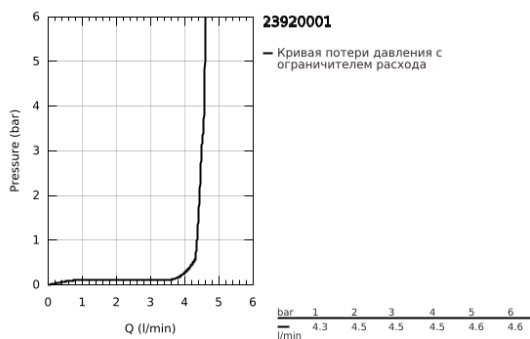

23 920 001 **CONCETTO СМЕСИТЕЛЬ ОДНОРЫЧАЖНЫЙ ДЛЯ РАКОВИНЫ, DN 15** **РАЗМЕР XL**

ОПИСАНИЕ ПРОДУКТА

- Colour: хром
- монтаж на одно отверстие
- металлический рычаг
- для отдельностоящих раковин
- GROHE SilkMove Плавность и точность управления - керамический картридж 28 мм
- с ограничителем температуры
- GROHE LongLife Finish - стойкое долговечное покрытие
- GROHE EcoJoy Технология совершенного потока при уменьшенном расходе воды
- максимальный расход воды (при 3 бара): 5 л/мин
- GROHE AquaGuide регулируемый аэратор
- система быстрого монтажа
- гладкий корпус
- гибкая подводка
- минимальное давление 1,0 бар

23 920 001 **CONCETTO СМЕСИТЕЛЬ ОДНОРЫЧАЖНЫЙ ДЛЯ РАКОВИНЫ, DN 15**
РАЗМЕР XL

ЗАПАСНЫЕ ЧАСТИ

- 1: Рычаг (Spare part-nr. 46753000)
- 2: Крепежное кольцо (Spare part-nr. 46715000)
- 3: Картридж (Spare part-nr. 46580000)
- 4: Аэратор (Spare part-nr. 48547000)
- 5: Schaftbefestigung (Spare part-nr. 48384000)