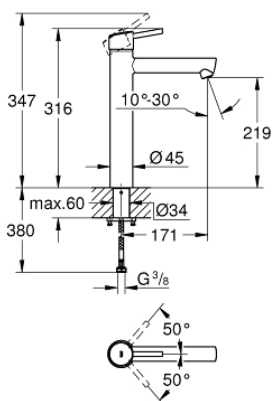

23 920 001 **CONCETTO СМЕСИТЕЛЬ ОДНОРЫЧАЖНЫЙ ДЛЯ РАКОВИНЫ, DN 15** **РАЗМЕР XL**

ОПИСАНИЕ ПРОДУКТА

- Colour: хром
- монтаж на одно отверстие
- металлический рычаг
- для отдельностоящих раковин
- GROHE SilkMove Плавность и точность управления - керамический картридж 28 мм
- с ограничителем температуры
- GROHE LongLife Finish - стойкое долговечное покрытие
- GROHE EcoJoy Технология совершенного потока при уменьшенном расходе воды
- максимальный расход воды (при 3 бара): 5 л/мин
- GROHE AquaGuide регулируемый аэратор
- система быстрого монтажа
- гладкий корпус
- гибкая подводка
- минимальное давление 1,0 бар

23 920 001 **CONCETTO СМЕСИТЕЛЬ ОДНОРЫЧАЖНЫЙ ДЛЯ РАКОВИНЫ, DN 15**
РАЗМЕР XL

ЗАПАСНЫЕ ЧАСТИ

- 1: Рычаг (Spare part-nr. 46753000)
- 2: Крепежное кольцо (Spare part-nr. 46715000)
- 3: Картридж (Spare part-nr. 46580000)
- 4: Аэратор (Spare part-nr. 48547000)
- 5: Schaftbefestigung (Spare part-nr. 48384000)