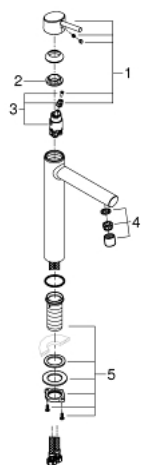

23 920 001 **CONCETTO СМЕСИТЕЛЬ ОДНОРЫЧАЖНЫЙ ДЛЯ РАКОВИНЫ, DN 15** **РАЗМЕР XL**

ОПИСАНИЕ ПРОДУКТА

- Colour: хром
- монтаж на одно отверстие
- металлический рычаг
- для отдельностоящих раковин
- GROHE SilkMove Плавность и точность управления - керамический картридж 28 мм
- с ограничителем температуры
- GROHE LongLife Finish - стойкое долговечное покрытие
- GROHE EcoJoy Технология совершенного потока при уменьшенном расходе воды
- максимальный расход воды (при 3 бара): 5 л/мин
- GROHE AquaGuide регулируемый аэратор
- система быстрого монтажа
- гладкий корпус
- гибкая подводка
- минимальное давление 1,0 бар

23 920 001 **CONCETTO СМЕСИТЕЛЬ ОДНОРЫЧАЖНЫЙ ДЛЯ РАКОВИНЫ, DN 15**
РАЗМЕР XL

ЗАПАСНЫЕ ЧАСТИ

- 1: Рычаг (Spare part-nr. 46753000)
- 2: Крепежное кольцо (Spare part-nr. 46715000)
- 3: Картридж (Spare part-nr. 46580000)
- 4: Аэратор (Spare part-nr. 48547000)
- 5: Schaftbefestigung (Spare part-nr. 48384000)