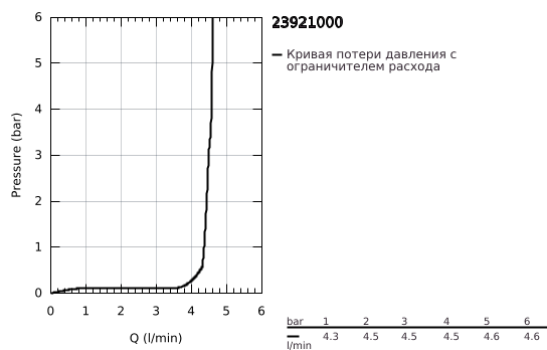

23 921 000 EUROSMART COSMOPOLITAN СМЕСИТЕЛЬ ОДНОРЫЧАЖНЫЙ ДЛЯ РАКОВИНЫ, DN 15 РАЗМЕР XL

ОПИСАНИЕ ПРОДУКТА

- Colour: хром
- монтаж на одно отверстие
- металлический рычаг
- для отдельностоящих раковин
- GROHE SilkMove Плавность и точность управления - керамический картридж 28 мм
- с ограничителем температуры
- GROHE LongLife Finish - стойкое долговечное покрытие
- GROHE EcoJoy Технология совершенного потока при уменьшенном расходе воды
- максимальный расход воды (при 3 бара): 5 л/мин
- GROHE AquaGuide регулируемый аэратор
- система быстрого монтажа
- гладкий корпус
- гибкая подводка
- минимальное давление 1,0 бар

23 921 000 **EUROSMART COSMOPOLITAN СМЕСИТЕЛЬ ОДНОРЫЧАЖНЫЙ ДЛЯ
РАКОВИНЫ, DN 15
РАЗМЕР XL**

ЗАПАСНЫЕ ЧАСТИ

- 1: Рычаг (Spare part-nr. 48525000)
- 2: Крепежное кольцо (Spare part-nr. 46715000)
- 3: Картридж (Spare part-nr. 46580000)
- 4: Регулятор струи (Spare part-nr. 48300000)
- 5: Schaftbefestigung (Spare part-nr. 48384000)