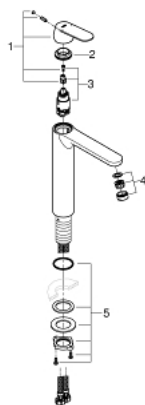

23 921 000 EUROSMART COSMOPOLITAN СМЕСИТЕЛЬ ОДНОРЫЧАЖНЫЙ ДЛЯ РАКОВИНЫ, DN 15 РАЗМЕР XL

ОПИСАНИЕ ПРОДУКТА

- Colour: хром
- монтаж на одно отверстие
- металлический рычаг
- для отдельностоящих раковин
- GROHE SilkMove Плавность и точность управления - керамический картридж 28 мм
- с ограничителем температуры
- GROHE LongLife Finish - стойкое долговечное покрытие
- GROHE EcoJoy Технология совершенного потока при уменьшенном расходе воды
- максимальный расход воды (при 3 бара): 5 л/мин
- GROHE AquaGuide регулируемый аэратор
- система быстрого монтажа
- гладкий корпус
- гибкая подводка
- минимальное давление 1,0 бар

23 921 000 **EUROSMART COSMOPOLITAN СМЕСИТЕЛЬ ОДНОРЫЧАЖНЫЙ ДЛЯ
РАКОВИНЫ, DN 15
РАЗМЕР XL**

ЗАПАСНЫЕ ЧАСТИ

- 1: Рычаг (Spare part-nr. 48525000)
- 2: Крепежное кольцо (Spare part-nr. 46715000)
- 3: Картридж (Spare part-nr. 46580000)
- 4: Регулятор струи (Spare part-nr. 48300000)
- 5: Schaftbefestigung (Spare part-nr. 48384000)