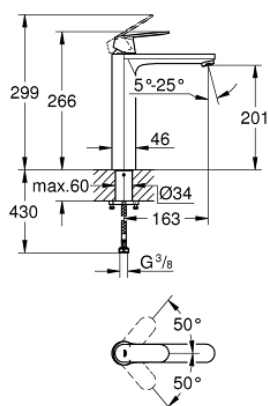

23 921 000 EUROSMART COSMOPOLITAN СМЕСИТЕЛЬ ОДНОРЫЧАЖНЫЙ ДЛЯ РАКОВИНЫ, DN 15 РАЗМЕР XL

ОПИСАНИЕ ПРОДУКТА

- Colour: хром
- монтаж на одно отверстие
- металлический рычаг
- для отдельностоящих раковин
- GROHE SilkMove Плавность и точность управления - керамический картридж 28 мм
- с ограничителем температуры
- GROHE LongLife Finish - стойкое долговечное покрытие
- GROHE EcoJoy Технология совершенного потока при уменьшенном расходе воды
- максимальный расход воды (при 3 бара): 5 л/мин
- GROHE AquaGuide регулируемый аэратор
- система быстрого монтажа
- гладкий корпус
- гибкая подводка
- минимальное давление 1,0 бар

23 921 000 **EUROSMART COSMOPOLITAN СМЕСИТЕЛЬ ОДНОРЫЧАЖНЫЙ ДЛЯ
РАКОВИНЫ, DN 15
РАЗМЕР XL**

ЗАПАСНЫЕ ЧАСТИ

- 1: Рычаг (Spare part-nr. 48525000)
- 2: Крепежное кольцо (Spare part-nr. 46715000)
- 3: Картридж (Spare part-nr. 46580000)
- 4: Регулятор струи (Spare part-nr. 48300000)
- 5: Schaftbefestigung (Spare part-nr. 48384000)