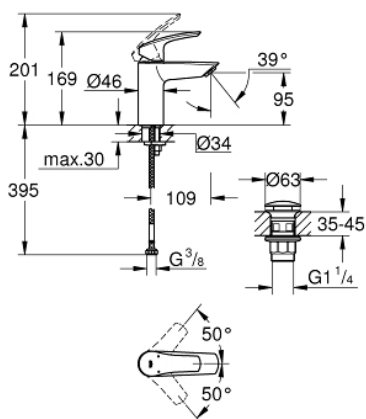

23 922 003 EUROSMART СМЕСИТЕЛЬ ОДНОРЫЧАЖНЫЙ ДЛЯ РАКОВИНЫ, DN 15 РАЗМЕР S

ОПИСАНИЕ ПРОДУКТА

- Colour: хром
- монтаж на одно отверстие
- металлический рычаг
- GROHE SilkMove Плавность и точность управления - керамический картридж 28 мм
- настраиваемый ограничитель потока
- с ограничителем температуры
- GROHE LongLife Finish - стойкое долговечное покрытие
- GROHE EcoJoy Технология совершенного потока при уменьшенном расходе воды
- максимальный расход воды (при 3 бара): 5 л/мин
- Изолированный водоток - вода не контактирует с металлами корпуса смесителя
- GROHE FastFixation система быстрого монтажа
- нажимной донный клапан 1 1/4"
- гибкая подводка
- профессиональная серия

23 922 003 **EUROSMART СМЕСИТЕЛЬ ОДНОРЫЧАЖНЫЙ ДЛЯ РАКОВИНЫ, DN 15**
РАЗМЕР S

ЗАПАСНЫЕ ЧАСТИ

- 1: Рычаг (Spare part-nr. 48548000)
- 2: Колпак (Spare part-nr. 46116000)
- 3: Картридж (Spare part-nr. 48518000)
- 4: Аэратор (Spare part-nr. 48159000)
- 5: Обратное резьбовое соединение (Spare part-nr. 46645000)
- 6: Сливной нажимной гарнитур (Spare part-nr. 65807000)
- 7: Монтажный ключ (Spare part-nr. 19017000)*