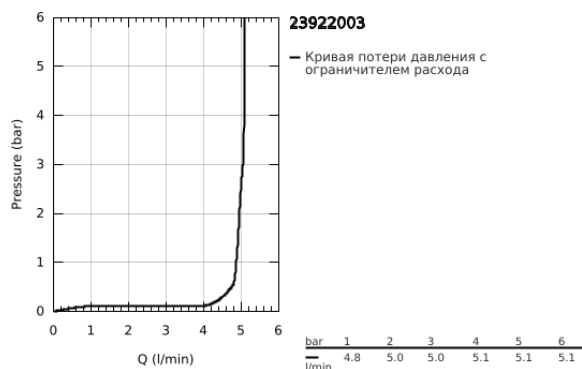

23 922 003 EUROSMART СМЕСИТЕЛЬ ОДНОРЫЧАЖНЫЙ ДЛЯ РАКОВИНЫ, DN 15 РАЗМЕР S

ОПИСАНИЕ ПРОДУКТА

- Colour: хром
- монтаж на одно отверстие
- металлический рычаг
- GROHE SilkMove Плавность и точность управления - керамический картридж 28 мм
- настраиваемый ограничитель потока
- с ограничителем температуры
- GROHE LongLife Finish - стойкое долговечное покрытие
- GROHE EcoJoy Технология совершенного потока при уменьшенном расходе воды
- максимальный расход воды (при 3 бара): 5 л/мин
- Изолированный водоток - вода не контактирует с металлами корпуса смесителя
- GROHE FastFixation система быстрого монтажа
- нажимной донный клапан 1 1/4"
- гибкая подводка
- профессиональная серия

23 922 003 **EUROSMART СМЕСИТЕЛЬ ОДНОРЫЧАЖНЫЙ ДЛЯ РАКОВИНЫ, DN 15**
РАЗМЕР S

ЗАПАСНЫЕ ЧАСТИ

- 1: Рычаг (Spare part-nr. 48548000)
- 2: Колпак (Spare part-nr. 46116000)
- 3: Картридж (Spare part-nr. 48518000)
- 4: Аэратор (Spare part-nr. 48159000)
- 5: Обратное резьбовое соединение (Spare part-nr. 46645000)
- 6: Сливной нажимной гарнитур (Spare part-nr. 65807000)
- 7: Монтажный ключ (Spare part-nr. 19017000)*