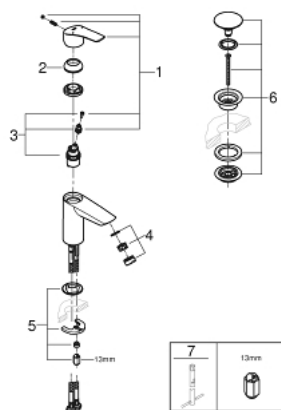

23 922 003 EUROSMART СМЕСИТЕЛЬ ОДНОРЫЧАЖНЫЙ ДЛЯ РАКОВИНЫ, DN 15 РАЗМЕР S

ОПИСАНИЕ ПРОДУКТА

- Colour: хром
- монтаж на одно отверстие
- металлический рычаг
- GROHE SilkMove Плавность и точность управления - керамический картридж 28 мм
- настраиваемый ограничитель потока
- с ограничителем температуры
- GROHE LongLife Finish - стойкое долговечное покрытие
- GROHE EcoJoy Технология совершенного потока при уменьшенном расходе воды
- максимальный расход воды (при 3 бара): 5 л/мин
- Изолированный водоток - вода не контактирует с металлами корпуса смесителя
- GROHE FastFixation система быстрого монтажа
- нажимной донный клапан 1 1/4"
- гибкая подводка
- профессиональная серия

23 922 003 **EUROSMART СМЕСИТЕЛЬ ОДНОРЫЧАЖНЫЙ ДЛЯ РАКОВИНЫ, DN 15**
РАЗМЕР S

ЗАПАСНЫЕ ЧАСТИ

- 1: Рычаг (Spare part-nr. 48548000)
- 2: Колпак (Spare part-nr. 46116000)
- 3: Картридж (Spare part-nr. 48518000)
- 4: Аэратор (Spare part-nr. 48159000)
- 5: Обратное резьбовое соединение (Spare part-nr. 46645000)
- 6: Сливной нажимной гарнитур (Spare part-nr. 65807000)
- 7: Монтажный ключ (Spare part-nr. 19017000)*