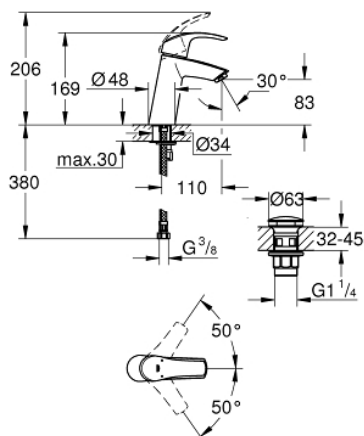

23 923 002 EUROSMART СМЕСИТЕЛЬ ОДНОРЫЧАЖНЫЙ ДЛЯ РАКОВИНЫ, 1/2" РАЗМЕР M

ОПИСАНИЕ ПРОДУКТА

- Colour: хром
- монтаж на одно отверстие
- металлический рычаг
- GROHE SilkMove Плавность и точность управления - керамический картридж 28 мм
- ограничитель температуры
- GROHE LongLife Finish - стойкое долговечное покрытие
- GROHE EcoJoy Технология совершенного потока при уменьшенном расходе воды
- максимальный расход воды (при 3 бара): 5 л/мин
- GROHE FastFixation система быстрого монтажа
- нажимной донный клапан 1 1/4"
- гибкая подводка

23 923 002 EUROSMART СМЕСИТЕЛЬ ОДНОРЫЧАЖНЫЙ ДЛЯ РАКОВИНЫ, 1/2" РАЗМЕР M

ЗАПАСНЫЕ ЧАСТИ

- 1: Рычаг (Spare part-nr. 46859000)
- 2: Крепежное кольцо (Spare part-nr. 46715000)
- 3: Картридж (Spare part-nr. 46580000)
- 4: Аэратор (Spare part-nr. 48159000)
- 5: Обратное резьбовое соединение (Spare part-nr. 46249000)
- 6: Сливной нажимной гарнитур (Spare part-nr. 65807000)
- 7: Монтажный ключ (Spare part-nr. 19017000)*