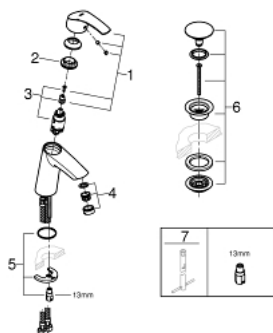

23 923 002 EUROSMART СМЕСИТЕЛЬ ОДНОРЫЧАЖНЫЙ ДЛЯ РАКОВИНЫ, 1/2" РАЗМЕР M

ОПИСАНИЕ ПРОДУКТА

- Colour: хром
- монтаж на одно отверстие
- металлический рычаг
- GROHE SilkMove Плавность и точность управления - керамический картридж 28 мм
- ограничитель температуры
- GROHE LongLife Finish - стойкое долговечное покрытие
- GROHE EcoJoy Технология совершенного потока при уменьшенном расходе воды
- максимальный расход воды (при 3 бара): 5 л/мин
- GROHE FastFixation система быстрого монтажа
- нажимной донный клапан 1 1/4"
- гибкая подводка

23 923 002 EUROSMART СМЕСИТЕЛЬ ОДНОРЫЧАЖНЫЙ ДЛЯ РАКОВИНЫ, 1/2" РАЗМЕР M

ЗАПАСНЫЕ ЧАСТИ

- 1: Рычаг (Spare part-nr. 46859000)
- 2: Крепежное кольцо (Spare part-nr. 46715000)
- 3: Картридж (Spare part-nr. 46580000)
- 4: Аэратор (Spare part-nr. 48159000)
- 5: Обратное резьбовое соединение (Spare part-nr. 46249000)
- 6: Сливной нажимной гарнитур (Spare part-nr. 65807000)
- 7: Монтажный ключ (Spare part-nr. 19017000)*