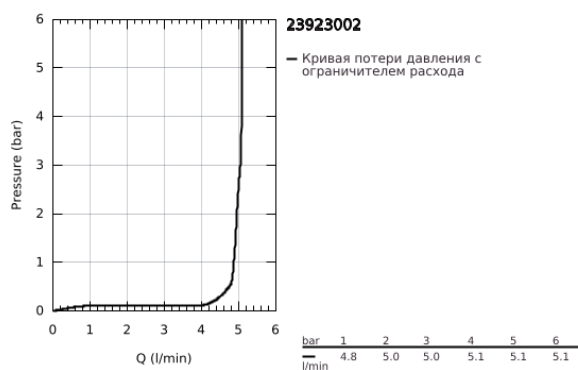

23 923 002 EUROSMART СМЕСИТЕЛЬ ОДНОРЫЧАЖНЫЙ ДЛЯ РАКОВИНЫ, 1/2" РАЗМЕР M

ОПИСАНИЕ ПРОДУКТА

- Colour: хром
- монтаж на одно отверстие
- металлический рычаг
- GROHE SilkMove Плавность и точность управления - керамический картридж 28 мм
- ограничитель температуры
- GROHE LongLife Finish - стойкое долговечное покрытие
- GROHE EcoJoy Технология совершенного потока при уменьшенном расходе воды
- максимальный расход воды (при 3 бара): 5 л/мин
- GROHE FastFixation система быстрого монтажа
- нажимной донный клапан 1 1/4"
- гибкая подводка

23 923 002 EUROSMART СМЕСИТЕЛЬ ОДНОРЫЧАЖНЫЙ ДЛЯ РАКОВИНЫ, 1/2" РАЗМЕР M

ЗАПАСНЫЕ ЧАСТИ

- 1: Рычаг (Spare part-nr. 46859000)
- 2: Крепежное кольцо (Spare part-nr. 46715000)
- 3: Картридж (Spare part-nr. 46580000)
- 4: Аэратор (Spare part-nr. 48159000)
- 5: Обратное резьбовое соединение (Spare part-nr. 46249000)
- 6: Сливной нажимной гарнитур (Spare part-nr. 65807000)
- 7: Монтажный ключ (Spare part-nr. 19017000)*