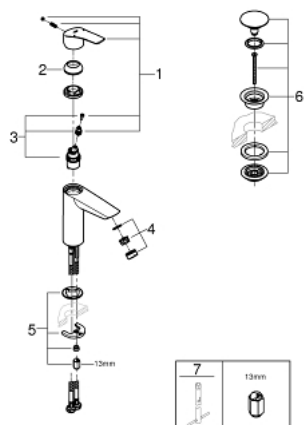

23 923 003 EUROSMART СМЕСИТЕЛЬ ОДНОРЫЧАЖНЫЙ ДЛЯ РАКОВИНЫ, 1/2" РАЗМЕР M

ОПИСАНИЕ ПРОДУКТА

- Colour: хром
- монтаж на одно отверстие
- металлический рычаг
- GROHE SilkMove Плавность и точность управления - керамический картридж 28 мм
- настраиваемый ограничитель потока
- с ограничителем температуры
- GROHE LongLife Finish - стойкое долговечное покрытие
- GROHE EcoJoy Технология совершенного потока при уменьшенном расходе воды
- максимальный расход воды (при 3 бара): 5 л/мин
- Изолированный водоток - вода не контактирует с металлами корпуса смесителя
- GROHE FastFixation система быстрого монтажа
- нажимной донный клапан 1 1/4"
- гибкая подводка
- профессиональная серия

23 923 003 EUROSMART СМЕСИТЕЛЬ ОДНОРЫЧАЖНЫЙ ДЛЯ РАКОВИНЫ, 1/2"
РАЗМЕР M

ЗАПАСНЫЕ ЧАСТИ

- 1: Рычаг (Spare part-nr. 48548000)
- 2: Колпак (Spare part-nr. 46116000)
- 3: Картридж (Spare part-nr. 48518000)
- 4: Аэратор (Spare part-nr. 48159000)
- 5: Обратное резьбовое соединение (Spare part-nr. 46645000)
- 6: Сливной нажимной гарнитур (Spare part-nr. 65807000)
- 7: Монтажный ключ (Spare part-nr. 19017000)*