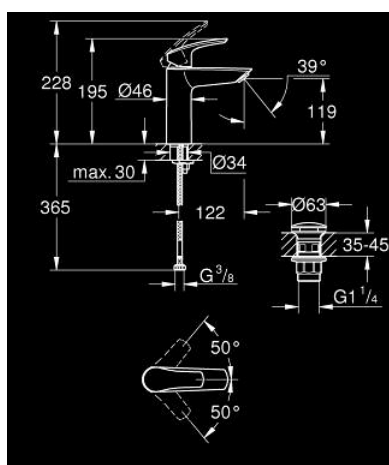

23 923 003 EUROSMART СМЕСИТЕЛЬ ОДНОРЫЧАЖНЫЙ ДЛЯ РАКОВИНЫ, 1/2" РАЗМЕР M

ОПИСАНИЕ ПРОДУКТА

- Colour: хром
- монтаж на одно отверстие
- металлический рычаг
- GROHE SilkMove Плавность и точность управления - керамический картридж 28 мм
- настраиваемый ограничитель потока
- с ограничителем температуры
- GROHE LongLife Finish - стойкое долговечное покрытие
- GROHE EcoJoy Технология совершенного потока при уменьшенном расходе воды
- максимальный расход воды (при 3 бара): 5 л/мин
- Изолированный водоток - вода не контактирует с металлами корпуса смесителя
- GROHE FastFixation система быстрого монтажа
- нажимной донный клапан 1 1/4"
- гибкая подводка
- профессиональная серия

23 923 003 EUROSMART СМЕСИТЕЛЬ ОДНОРЫЧАЖНЫЙ ДЛЯ РАКОВИНЫ, 1/2"
РАЗМЕР M

ЗАПАСНЫЕ ЧАСТИ

- 1: Рычаг (Spare part-nr. 48548000)
- 2: Колпак (Spare part-nr. 46116000)
- 3: Картридж (Spare part-nr. 48518000)
- 4: Аэратор (Spare part-nr. 48159000)
- 5: Обратное резьбовое соединение (Spare part-nr. 46645000)
- 6: Сливной нажимной гарнитур (Spare part-nr. 65807000)
- 7: Монтажный ключ (Spare part-nr. 19017000)*