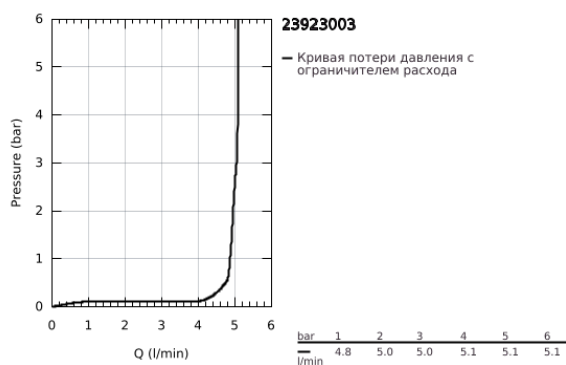

23 923 003 EUROSMART СМЕСИТЕЛЬ ОДНОРЫЧАЖНЫЙ ДЛЯ РАКОВИНЫ, 1/2" РАЗМЕР M

ОПИСАНИЕ ПРОДУКТА

- Colour: хром
- монтаж на одно отверстие
- металлический рычаг
- GROHE SilkMove Плавность и точность управления - керамический картридж 28 мм
- настраиваемый ограничитель потока
- с ограничителем температуры
- GROHE LongLife Finish - стойкое долговечное покрытие
- GROHE EcoJoy Технология совершенного потока при уменьшенном расходе воды
- максимальный расход воды (при 3 бара): 5 л/мин
- Изолированный водоток - вода не контактирует с металлами корпуса смесителя
- GROHE FastFixation система быстрого монтажа
- нажимной донный клапан 1 1/4"
- гибкая подводка
- профессиональная серия

23 923 003 EUROSMART СМЕСИТЕЛЬ ОДНОРЫЧАЖНЫЙ ДЛЯ РАКОВИНЫ, 1/2"
РАЗМЕР M

ЗАПАСНЫЕ ЧАСТИ

- 1: Рычаг (Spare part-nr. 48548000)
- 2: Колпак (Spare part-nr. 46116000)
- 3: Картридж (Spare part-nr. 48518000)
- 4: Аэратор (Spare part-nr. 48159000)
- 5: Обратное резьбовое соединение (Spare part-nr. 46645000)
- 6: Сливной нажимной гарнитур (Spare part-nr. 65807000)
- 7: Монтажный ключ (Spare part-nr. 19017000)*