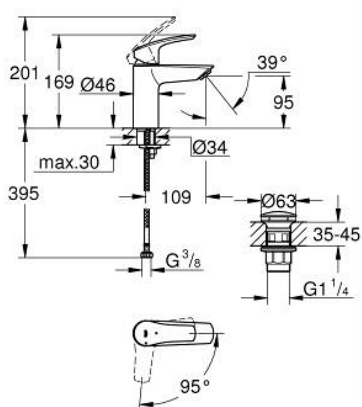

23 924 003 EUROSMART СМЕСИТЕЛЬ ОДНОРЫЧАЖНЫЙ ДЛЯ РАКОВИНЫ, DN 15 РАЗМЕР S

ОПИСАНИЕ ПРОДУКТА

- Colour: хром
- монтаж на одно отверстие
- металлический рычаг
- GROHE SilkMove Плавность и точность управления - керамический картридж 28 мм
- EcoMode подача холодной воды в среднем положении рычага экономит горячую воду
- настраиваемый ограничитель потока
- с ограничителем температуры
- GROHE LongLife Finish - стойкое долговечное покрытие
- GROHE EcoJoy Технология совершенного потока при уменьшенном расходе воды
- максимальный расход воды (при 3 бара): 5 л/мин
- Изолированный водоток - вода не контактирует с металлами корпуса смесителя
- GROHE FastFixation система быстрого монтажа
- нажимной донный клапан 1 1/4"
- гибкая подводка
- профессиональная серия