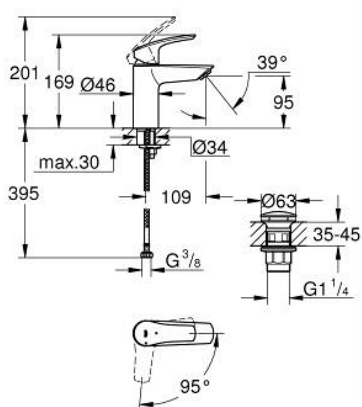

23 924 003 EUROSMART СМЕСИТЕЛЬ ОДНОРЫЧАЖНЫЙ ДЛЯ РАКОВИНЫ, DN 15 РАЗМЕР S

ОПИСАНИЕ ПРОДУКТА

- Colour: хром
- монтаж на одно отверстие
- металлический рычаг
- GROHE SilkMove Плавность и точность управления - керамический картридж 28 мм
- OpenCold подача холодной воды в среднем положении рычага экономит горячую воду
- настраиваемый ограничитель потока
- с ограничителем температуры
- GROHE LongLife Finish - стойкое долговечное покрытие
- GROHE EcoJoy Технология совершенного потока при уменьшенном расходе воды
- максимальный расход воды (при 3 бара): 5 л/мин
- Изолированный водоток - вода не контактирует с металлами корпуса смесителя
- GROHE FastFixation система быстрого монтажа
- нажимной донный клапан 1 1/4"
- гибкая подводка
- профессиональная серия