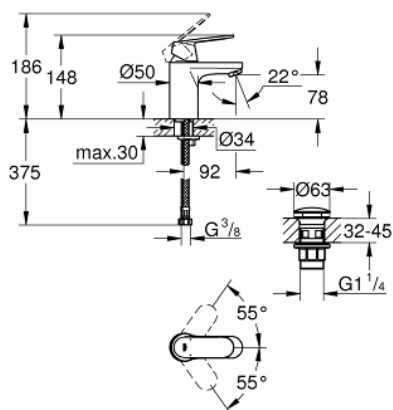

## 23 925 000 EUROSMART COSMOPOLITAN СМЕСИТЕЛЬ ОДНОРЫЧАЖНЫЙ ДЛЯ РАКОВИНЫ, DN 15 РАЗМЕР S

### ОПИСАНИЕ ПРОДУКТА

- Colour: хром
- монтаж на одно отверстие
- металлический рычаг
- GROHE SilkMove Плавность и точность управления - керамический картридж 35 мм
- настраиваемый ограничитель потока
- возможность установки мин. расхода 2,5 л/мин.
- GROHE LongLife Finish - стойкое долговечное покрытие
- GROHE FastFixation Система быстрого монтажа
- GROHE EcoJoy Технология совершенного потока при уменьшенном расходе воды
- максимальный расход воды (при 3 бара): 5 л/мин
- нажимной донный клапан 1 1/4"
- гибкая подводка
- дополнительный ограничитель температуры (46 375 000)
- класс шума I по DIN 4109

23 925 000 **EUROSMART COSMOPOLITAN СМЕСИТЕЛЬ ОДНОРЫЧАЖНЫЙ ДЛЯ РАКОВИНЫ, DN 15 РАЗМЕР S**

**ЗАПАСНЫЕ ЧАСТИ**

- 1: Рычаг (Spare part-nr. 46681000)
  - 2: Колпак (Spare part-nr. 46492000)
  - 3: Винтовая стяжка (Spare part-nr. 46460000)
  - 4: Картридж (Spare part-nr. 46374000)
  - 5: Аэратор (Spare part-nr. 48159000)
  - 6: Обратное резьбовое соединение (Spare part-nr. 46671000)
  - 7: Сливной нажимной гарнитур (Spare part-nr. 65807000)
  - 8: Ключ (Spare part-nr. 19332000)\*
  - 9: Монтажный ключ (Spare part-nr. 19017000)\*
  - 10: Ограничитель температуры (Spare part-nr. 46375000)\*
- \* Optional accessories