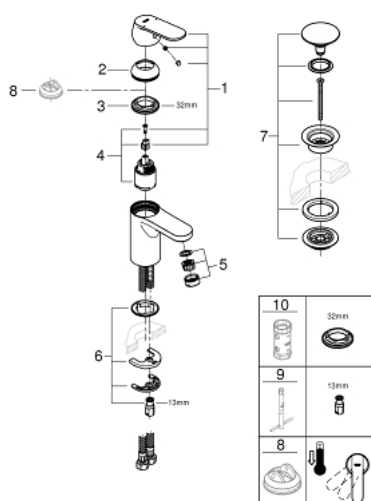

## 23 925 000 EUROSMART COSMOPOLITAN СМЕСИТЕЛЬ ОДНОРЫЧАЖНЫЙ ДЛЯ РАКОВИНЫ, DN 15 РАЗМЕР S

### ОПИСАНИЕ ПРОДУКТА

- Colour: хром
- монтаж на одно отверстие
- металлический рычаг
- GROHE SilkMove Плавность и точность управления - керамический картридж 35 мм
- настраиваемый ограничитель потока
- возможность установки мин. расхода 2,5 л/мин.
- GROHE LongLife Finish - стойкое долговечное покрытие
- GROHE FastFixation Система быстрого монтажа
- GROHE EcoJoy Технология совершенного потока при уменьшенном расходе воды
- максимальный расход воды (при 3 бара): 5 л/мин
- нажимной донный клапан 1 1/4"
- гибкая подводка
- дополнительный ограничитель температуры (46 375 000)
- класс шума I по DIN 4109

23 925 000 **EUROSMART COSMOPOLITAN СМЕСИТЕЛЬ ОДНОРЫЧАЖНЫЙ ДЛЯ РАКОВИНЫ, DN 15 РАЗМЕР S**

**ЗАПАСНЫЕ ЧАСТИ**

- 1: Рычаг (Spare part-nr. 46681000)
  - 2: Колпак (Spare part-nr. 46492000)
  - 3: Винтовая стяжка (Spare part-nr. 46460000)
  - 4: Картридж (Spare part-nr. 46374000)
  - 5: Аэратор (Spare part-nr. 48159000)
  - 6: Обратное резьбовое соединение (Spare part-nr. 46671000)
  - 7: Сливной нажимной гарнитур (Spare part-nr. 65807000)
  - 8: Ключ (Spare part-nr. 19332000)\*
  - 9: Монтажный ключ (Spare part-nr. 19017000)\*
  - 10: Ограничитель температуры (Spare part-nr. 46375000)\*
- \* Optional accessories