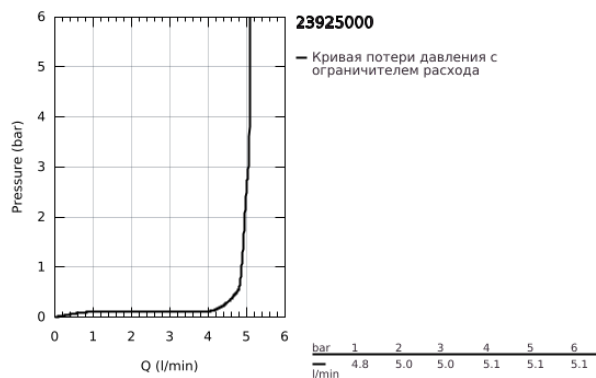

## 23 925 000 EUROSMART COSMOPOLITAN СМЕСИТЕЛЬ ОДНОРЫЧАЖНЫЙ ДЛЯ РАКОВИНЫ, DN 15 РАЗМЕР S

### ОПИСАНИЕ ПРОДУКТА

- Colour: хром
- монтаж на одно отверстие
- металлический рычаг
- GROHE SilkMove Плавность и точность управления - керамический картридж 35 мм
- настраиваемый ограничитель потока
- возможность установки мин. расхода 2,5 л/мин.
- GROHE LongLife Finish - стойкое долговечное покрытие
- GROHE FastFixation Система быстрого монтажа
- GROHE EcoJoy Технология совершенного потока при уменьшенном расходе воды
- максимальный расход воды (при 3 бара): 5 л/мин
- нажимной донный клапан 1 1/4"
- гибкая подводка
- дополнительный ограничитель температуры (46 375 000)
- класс шума I по DIN 4109