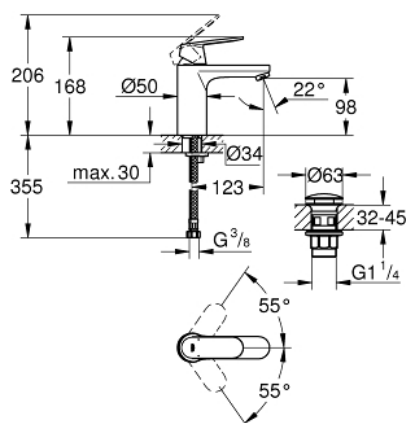

23 926 000 EUROSMART COSMOPOLITAN СМЕСИТЕЛЬ ОДНОРЫЧАЖНЫЙ ДЛЯ РАКОВИНЫ, 1/2" РАЗМЕР М

ОПИСАНИЕ ПРОДУКТА

- Colour: хром
- монтаж на одно отверстие
- металлический рычаг
- GROHE SilkMove Плавность и точность управления - керамический картридж 35 мм
- настраиваемый ограничитель потока
- GROHE LongLife Finish - стойкое долговечное покрытие
- GROHE EcoJoy Технология совершенного потока при уменьшенном расходе воды
- максимальный расход воды (при 3 бара): 5 л/мин
- GROHE FastFixation система быстрого монтажа
- нажимной донный клапан 1 1/4"
- гибкая подводка
- минимальное давление 1,0 бар
- дополнительный ограничитель температуры (46 375 000)

23 926 000 **EUROSMART COSMOPOLITAN СМЕСИТЕЛЬ ОДНОРЫЧАЖНЫЙ ДЛЯ РАКОВИНЫ, 1/2" РАЗМЕР M**

ЗАПАСНЫЕ ЧАСТИ

- 1: Рычаг (Spare part-nr. 46681000)
 - 2: Колпак (Spare part-nr. 46492000)
 - 3: Винтовая стяжка (Spare part-nr. 46460000)
 - 4: Картридж (Spare part-nr. 46374000)
 - 5: Аэратор (Spare part-nr. 48159000)
 - 6: Обратное резьбовое соединение (Spare part-nr. 46671000)
 - 7: Сливной нажимной гарнитур (Spare part-nr. 65807000)
 - 8: Ключ (Spare part-nr. 19332000)*
 - 9: Монтажный ключ (Spare part-nr. 19017000)*
 - 10: Ограничитель температуры (Spare part-nr. 46375000)*
- * Optional accessories