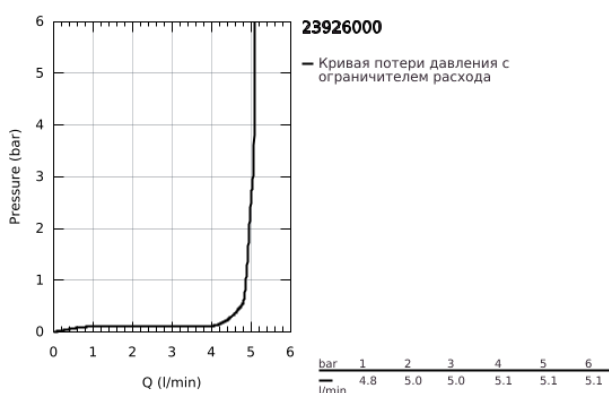

23 926 000 EUROSMART COSMOPOLITAN СМЕСИТЕЛЬ ОДНОРЫЧАЖНЫЙ ДЛЯ РАКОВИНЫ, 1/2" РАЗМЕР М

ОПИСАНИЕ ПРОДУКТА

- Colour: хром
- монтаж на одно отверстие
- металлический рычаг
- GROHE SilkMove Плавность и точность управления - керамический картридж 35 мм
- настраиваемый ограничитель потока
- GROHE LongLife Finish - стойкое долговечное покрытие
- GROHE EcoJoy Технология совершенного потока при уменьшенном расходе воды
- максимальный расход воды (при 3 бара): 5 л/мин
- GROHE FastFixation система быстрого монтажа
- нажимной донный клапан 1 1/4"
- гибкая подводка
- минимальное давление 1,0 бар
- дополнительный ограничитель температуры (46 375 000)

23 926 000 **EUROSMART COSMOPOLITAN СМЕСИТЕЛЬ ОДНОРЫЧАЖНЫЙ ДЛЯ РАКОВИНЫ, 1/2" РАЗМЕР M**

ЗАПАСНЫЕ ЧАСТИ

- 1: Рычаг (Spare part-nr. 46681000)
 - 2: Колпак (Spare part-nr. 46492000)
 - 3: Винтовая стяжка (Spare part-nr. 46460000)
 - 4: Картридж (Spare part-nr. 46374000)
 - 5: Аэратор (Spare part-nr. 48159000)
 - 6: Обратное резьбовое соединение (Spare part-nr. 46671000)
 - 7: Сливной нажимной гарнитур (Spare part-nr. 65807000)
 - 8: Ключ (Spare part-nr. 19332000)*
 - 9: Монтажный ключ (Spare part-nr. 19017000)*
 - 10: Ограничитель температуры (Spare part-nr. 46375000)*
- * Optional accessories