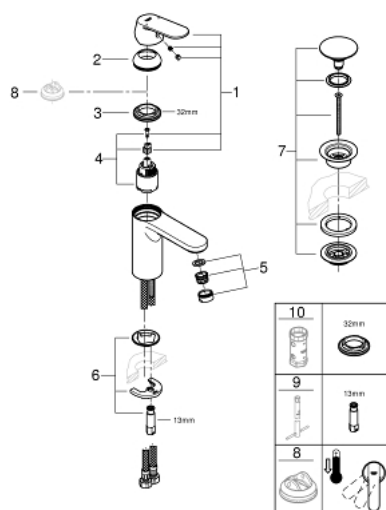

23 926 000 EUROSMART COSMOPOLITAN СМЕСИТЕЛЬ ОДНОРЫЧАЖНЫЙ ДЛЯ РАКОВИНЫ, 1/2" РАЗМЕР М

ОПИСАНИЕ ПРОДУКТА

- Colour: хром
- монтаж на одно отверстие
- металлический рычаг
- GROHE SilkMove Плавность и точность управления - керамический картридж 35 мм
- настраиваемый ограничитель потока
- GROHE LongLife Finish - стойкое долговечное покрытие
- GROHE EcoJoy Технология совершенного потока при уменьшенном расходе воды
- максимальный расход воды (при 3 бара): 5 л/мин
- GROHE FastFixation система быстрого монтажа
- нажимной донный клапан 1 1/4"
- гибкая подводка
- минимальное давление 1,0 бар
- дополнительный ограничитель температуры (46 375 000)

23 926 000 **EUROSMART COSMOPOLITAN СМЕСИТЕЛЬ ОДНОРЫЧАЖНЫЙ ДЛЯ РАКОВИНЫ, 1/2" РАЗМЕР M**

ЗАПАСНЫЕ ЧАСТИ

- 1: Рычаг (Spare part-nr. 46681000)
 - 2: Колпак (Spare part-nr. 46492000)
 - 3: Винтовая стяжка (Spare part-nr. 46460000)
 - 4: Картридж (Spare part-nr. 46374000)
 - 5: Аэратор (Spare part-nr. 48159000)
 - 6: Обратное резьбовое соединение (Spare part-nr. 46671000)
 - 7: Сливной нажимной гарнитур (Spare part-nr. 65807000)
 - 8: Ключ (Spare part-nr. 19332000)*
 - 9: Монтажный ключ (Spare part-nr. 19017000)*
 - 10: Ограничитель температуры (Spare part-nr. 46375000)*
- * Optional accessories