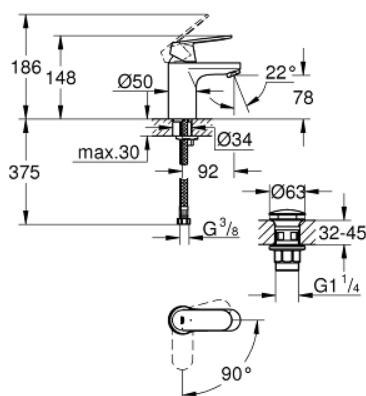

23 927 000 EUROSMART COSMOPOLITAN СМЕСИТЕЛЬ ОДНОРЫЧАЖНЫЙ ДЛЯ РАКОВИНЫ, DN 15 РАЗМЕР S

ОПИСАНИЕ ПРОДУКТА

- Colour: хром
- монтаж на одно отверстие
- металлический рычаг
- GROHE SilkMove Плавность и точность управления - керамический картридж 35 мм
- OpenCold подача холодной воды в среднем положении рычага экономит горячую воду
- настраиваемый ограничитель потока
- возможность установки мин. расхода 2,5 л/мин.
- ограничитель температуры
- GROHE LongLife Finish - стойкое долговечное покрытие
- GROHE EcoJoy Технология совершенного потока при уменьшенном расходе воды
- максимальный расход воды (при 3 бара): 5 л/мин
- GROHE FastFixation Система быстрого монтажа
- нажимной донный клапан 1 1/4"
- гибкая подводка

23 927 000 **EUROSMART COSMOPOLITAN СМЕСИТЕЛЬ ОДНОРЫЧАЖНЫЙ ДЛЯ РАКОВИНЫ, DN 15 РАЗМЕР S**

ЗАПАСНЫЕ ЧАСТИ

- 1: Рычаг (Spare part-nr. 46828000)
 - 2: Колпак (Spare part-nr. 46492000)
 - 3: Винтовая стяжка (Spare part-nr. 46460000)
 - 4: Картридж (Spare part-nr. 46863000)
 - 5: Аэратор (Spare part-nr. 48159000)
 - 6: Обратное резьбовое соединение (Spare part-nr. 46671000)
 - 7: Сливной нажимной гарнитур (Spare part-nr. 65807000)
 - 8: Монтажный ключ (Spare part-nr. 19017000)*
 - 9: Ключ (Spare part-nr. 19332000)*
- * Optional accessories