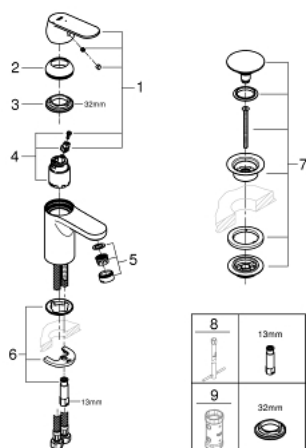

23 927 000 EUROSMART COSMOPOLITAN СМЕСИТЕЛЬ ОДНОРЫЧАЖНЫЙ ДЛЯ РАКОВИНЫ, DN 15 РАЗМЕР S

ОПИСАНИЕ ПРОДУКТА

- Colour: хром
- монтаж на одно отверстие
- металлический рычаг
- GROHE SilkMove Плавность и точность управления - керамический картридж 35 мм
- OpenCold подача холодной воды в среднем положении рычага экономит горячую воду
- настраиваемый ограничитель потока
- возможность установки мин. расхода 2,5 л/мин.
- ограничитель температуры
- GROHE LongLife Finish - стойкое долговечное покрытие
- GROHE EcoJoy Технология совершенного потока при уменьшенном расходе воды
- максимальный расход воды (при 3 бара): 5 л/мин
- GROHE FastFixation Система быстрого монтажа
- нажимной донный клапан 1 1/4"
- гибкая подводка

23 927 000 **EUROSMART COSMOPOLITAN СМЕСИТЕЛЬ ОДНОРЫЧАЖНЫЙ ДЛЯ РАКОВИНЫ, DN 15 РАЗМЕР S**

ЗАПАСНЫЕ ЧАСТИ

- 1: Рычаг (Spare part-nr. 46828000)
 - 2: Колпак (Spare part-nr. 46492000)
 - 3: Винтовая стяжка (Spare part-nr. 46460000)
 - 4: Картридж (Spare part-nr. 46863000)
 - 5: Аэратор (Spare part-nr. 48159000)
 - 6: Обратное резьбовое соединение (Spare part-nr. 46671000)
 - 7: Сливной нажимной гарнитур (Spare part-nr. 65807000)
 - 8: Монтажный ключ (Spare part-nr. 19017000)*
 - 9: Ключ (Spare part-nr. 19332000)*
- * Optional accessories