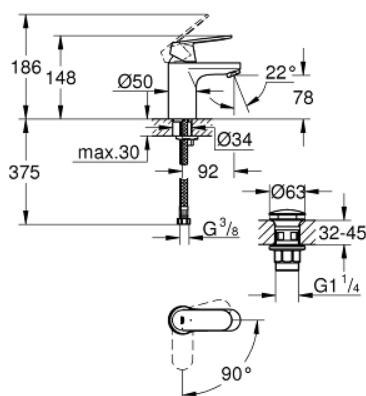

23 927 000 EUROSMART COSMOPOLITAN СМЕСИТЕЛЬ ОДНОРЫЧАЖНЫЙ ДЛЯ РАКОВИНЫ, DN 15 РАЗМЕР S

ОПИСАНИЕ ПРОДУКТА

- Colour: хром
- монтаж на одно отверстие
- металлический рычаг
- GROHE SilkMove Плавность и точность управления - керамический картридж 35 мм
- EcoMode подача холодной воды в среднем положении рычага экономит горячую воду
- настраиваемый ограничитель потока
- возможность установки мин. расхода 2,5 л/мин.
- ограничитель температуры
- GROHE LongLife Finish - стойкое долговечное покрытие
- GROHE EcoJoy Технология совершенного потока при уменьшенном расходе воды
- максимальный расход воды (при 3 бара): 5 л/мин
- GROHE FastFixation Система быстрого монтажа
- нажимной донный клапан 1 1/4"
- гибкая подводка

23 927 000 **EUROSMART COSMOPOLITAN СМЕСИТЕЛЬ ОДНОРЫЧАЖНЫЙ ДЛЯ РАКОВИНЫ, DN 15 РАЗМЕР S**

ЗАПАСНЫЕ ЧАСТИ

- 1: Рычаг (Spare part-nr. 46828000)
 - 2: Колпак (Spare part-nr. 46492000)
 - 3: Винтовая стяжка (Spare part-nr. 46460000)
 - 4: Картридж (Spare part-nr. 46863000)
 - 5: Аэратор (Spare part-nr. 48159000)
 - 6: Обратное резьбовое соединение (Spare part-nr. 46671000)
 - 7: Сливной нажимной гарнитур (Spare part-nr. 65807000)
 - 8: Монтажный ключ (Spare part-nr. 19017000)*
 - 9: Ключ (Spare part-nr. 19332000)*
- * Optional accessories