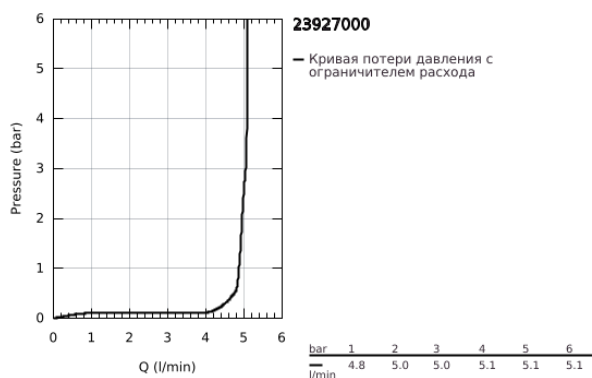

23 927 000 EUROSMART COSMOPOLITAN СМЕСИТЕЛЬ ОДНОРЫЧАЖНЫЙ ДЛЯ РАКОВИНЫ, DN 15 РАЗМЕР S

ОПИСАНИЕ ПРОДУКТА

- Colour: хром
- монтаж на одно отверстие
- металлический рычаг
- GROHE SilkMove Плавность и точность управления - керамический картридж 35 мм
- OpenCold подача холодной воды в среднем положении рычага экономит горячую воду
- настраиваемый ограничитель потока
- возможность установки мин. расхода 2,5 л/мин.
- ограничитель температуры
- GROHE LongLife Finish - стойкое долговечное покрытие
- GROHE EcoJoy Технология совершенного потока при уменьшенном расходе воды
- максимальный расход воды (при 3 бара): 5 л/мин
- GROHE FastFixation Система быстрого монтажа
- нажимной донный клапан 1 1/4"
- гибкая подводка

23 927 000 **EUROSMART COSMOPOLITAN СМЕСИТЕЛЬ ОДНОРЫЧАЖНЫЙ ДЛЯ РАКОВИНЫ, DN 15 РАЗМЕР S**

ЗАПАСНЫЕ ЧАСТИ

- 1: Рычаг (Spare part-nr. 46828000)
 - 2: Колпак (Spare part-nr. 46492000)
 - 3: Винтовая стяжка (Spare part-nr. 46460000)
 - 4: Картридж (Spare part-nr. 46863000)
 - 5: Аэратор (Spare part-nr. 48159000)
 - 6: Обратное резьбовое соединение (Spare part-nr. 46671000)
 - 7: Сливной нажимной гарнитур (Spare part-nr. 65807000)
 - 8: Монтажный ключ (Spare part-nr. 19017000)*
 - 9: Ключ (Spare part-nr. 19332000)*
- * Optional accessories