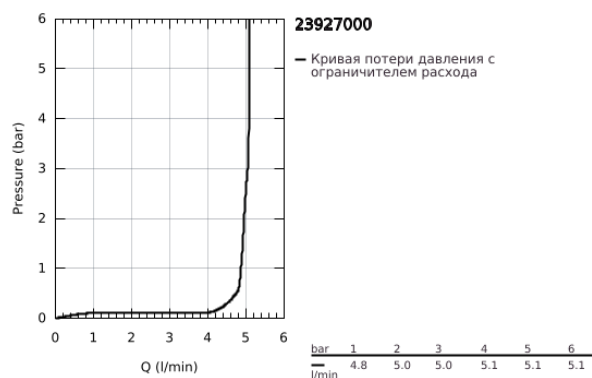

23 927 000 EUROSMART COSMOPOLITAN СМЕСИТЕЛЬ ОДНОРЫЧАЖНЫЙ ДЛЯ РАКОВИНЫ, DN 15 РАЗМЕР S

ОПИСАНИЕ ПРОДУКТА

- Colour: хром
- монтаж на одно отверстие
- металлический рычаг
- GROHE SilkMove Плавность и точность управления - керамический картридж 35 мм
- EcoMode подача холодной воды в среднем положении рычага экономит горячую воду
- настраиваемый ограничитель потока
- возможность установки мин. расхода 2,5 л/мин.
- ограничитель температуры
- GROHE LongLife Finish - стойкое долговечное покрытие
- GROHE EcoJoy Технология совершенного потока при уменьшенном расходе воды
- максимальный расход воды (при 3 бара): 5 л/мин
- GROHE FastFixation Система быстрого монтажа
- нажимной донный клапан 1 1/4"
- гибкая подводка

23 927 000 **EUROSMART COSMOPOLITAN СМЕСИТЕЛЬ ОДНОРЫЧАЖНЫЙ ДЛЯ РАКОВИНЫ, DN 15 РАЗМЕР S**

ЗАПАСНЫЕ ЧАСТИ

- 1: Рычаг (Spare part-nr. 46828000)
 - 2: Колпак (Spare part-nr. 46492000)
 - 3: Винтовая стяжка (Spare part-nr. 46460000)
 - 4: Картридж (Spare part-nr. 46863000)
 - 5: Аэратор (Spare part-nr. 48159000)
 - 6: Обратное резьбовое соединение (Spare part-nr. 46671000)
 - 7: Сливной нажимной гарнитур (Spare part-nr. 65807000)
 - 8: Монтажный ключ (Spare part-nr. 19017000)*
 - 9: Ключ (Spare part-nr. 19332000)*
- * Optional accessories