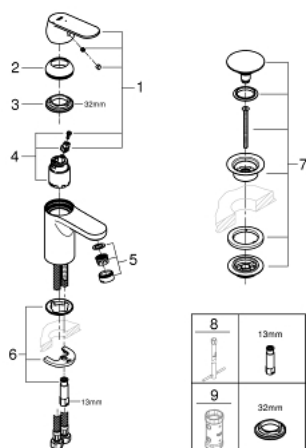

23 927 000 EUROSMART COSMOPOLITAN СМЕСИТЕЛЬ ОДНОРЫЧАЖНЫЙ ДЛЯ РАКОВИНЫ, DN 15 РАЗМЕР S

ОПИСАНИЕ ПРОДУКТА

- Colour: хром
- монтаж на одно отверстие
- металлический рычаг
- GROHE SilkMove Плавность и точность управления - керамический картридж 35 мм
- EcoMode подача холодной воды в среднем положении рычага экономит горячую воду
- настраиваемый ограничитель потока
- возможность установки мин. расхода 2,5 л/мин.
- ограничитель температуры
- GROHE LongLife Finish - стойкое долговечное покрытие
- GROHE EcoJoy Технология совершенного потока при уменьшенном расходе воды
- максимальный расход воды (при 3 бара): 5 л/мин
- GROHE FastFixation Система быстрого монтажа
- нажимной донный клапан 1 1/4"
- гибкая подводка

23 927 000 **EUROSMART COSMOPOLITAN СМЕСИТЕЛЬ ОДНОРЫЧАЖНЫЙ ДЛЯ РАКОВИНЫ, DN 15 РАЗМЕР S**

ЗАПАСНЫЕ ЧАСТИ

- 1: Рычаг (Spare part-nr. 46828000)
 - 2: Колпак (Spare part-nr. 46492000)
 - 3: Винтовая стяжка (Spare part-nr. 46460000)
 - 4: Картридж (Spare part-nr. 46863000)
 - 5: Аэратор (Spare part-nr. 48159000)
 - 6: Обратное резьбовое соединение (Spare part-nr. 46671000)
 - 7: Сливной нажимной гарнитур (Spare part-nr. 65807000)
 - 8: Монтажный ключ (Spare part-nr. 19017000)*
 - 9: Ключ (Spare part-nr. 19332000)*
- * Optional accessories