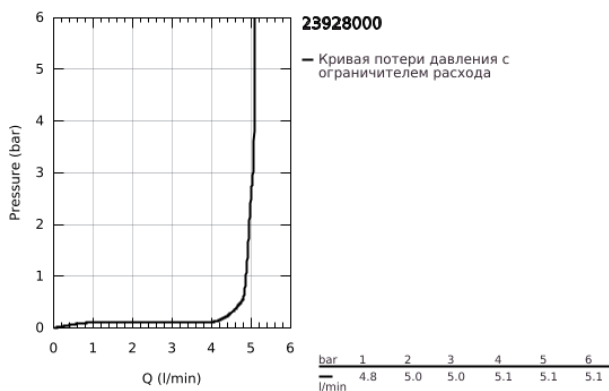

23 928 000 EUROSMART COSMOPOLITAN СМЕСИТЕЛЬ ОДНОРЫЧАЖНЫЙ ДЛЯ РАКОВИНЫ, 1/2" РАЗМЕР M

ОПИСАНИЕ ПРОДУКТА

- Colour: хром
- монтаж на одно отверстие
- металлический рычаг
- GROHE SilkMove Плавность и точность управления - керамический картридж 35 мм
- EcoMode подача холодной воды в среднем положении рычага экономит горячую воду
- настраиваемый ограничитель потока
- возможность установки мин. расхода 2,5 л/мин.
- ограничитель температуры
- GROHE LongLife Finish - стойкое долговечное покрытие
- GROHE EcoJoy Технология совершенного потока при уменьшенном расходе воды
- максимальный расход воды (при 3 бара): 5 л/мин
- GROHE FastFixation Система быстрого монтажа
- нажимной донный клапан 1 1/4"
- гибкая подводка

23 928 000 **EUROSMART COSMOPOLITAN СМЕСИТЕЛЬ ОДНОРЫЧАЖНЫЙ ДЛЯ
РАКОВИНЫ, 1/2"
РАЗМЕР M**

ЗАПАСНЫЕ ЧАСТИ

- 1: Рычаг (Spare part-nr. 46828000)
 - 2: Колпак (Spare part-nr. 46492000)
 - 3: Винтовая стяжка (Spare part-nr. 46460000)
 - 4: Картридж (Spare part-nr. 46863000)
 - 5: Аэратор (Spare part-nr. 48159000)
 - 6: Обратное резьбовое соединение (Spare part-nr. 46671000)
 - 7: Сливной нажимной гарнитур (Spare part-nr. 65807000)
 - 8: Монтажный ключ (Spare part-nr. 19017000)*
 - 9: Ключ (Spare part-nr. 19332000)*
- * Optional accessories