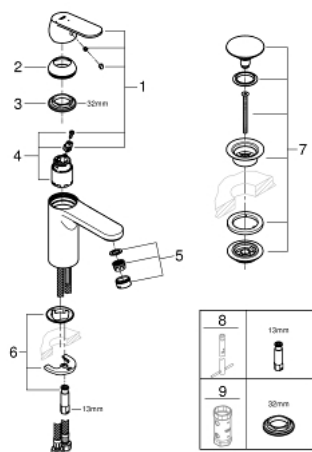

## 23 928 000 EUROSMART COSMOPOLITAN СМЕСИТЕЛЬ ОДНОРЫЧАЖНЫЙ ДЛЯ РАКОВИНЫ, 1/2" РАЗМЕР М

### ОПИСАНИЕ ПРОДУКТА

- Colour: хром
- монтаж на одно отверстие
- металлический рычаг
- GROHE SilkMove Плавность и точность управления - керамический картридж 35 мм
- OpenCold подача холодной воды в среднем положении рычага экономит горячую воду
- настраиваемый ограничитель потока
- возможность установки мин. расхода 2,5 л/мин.
- ограничитель температуры
- GROHE LongLife Finish - стойкое долговечное покрытие
- GROHE EcoJoy Технология совершенного потока при уменьшенном расходе воды
- максимальный расход воды (при 3 бара): 5 л/мин
- GROHE FastFixation Система быстрого монтажа
- нажимной донный клапан 1 1/4"
- гибкая подводка

23 928 000 **EUROSMART COSMOPOLITAN СМЕСИТЕЛЬ ОДНОРЫЧАЖНЫЙ ДЛЯ РАКОВИНЫ, 1/2" РАЗМЕР М**

**ЗАПАСНЫЕ ЧАСТИ**

- 1: Рычаг (Spare part-nr. 46828000)
  - 2: Колпак (Spare part-nr. 46492000)
  - 3: Винтовая стяжка (Spare part-nr. 46460000)
  - 4: Картридж (Spare part-nr. 46863000)
  - 5: Аэратор (Spare part-nr. 48159000)
  - 6: Обратное резьбовое соединение (Spare part-nr. 46671000)
  - 7: Сливной нажимной гарнитур (Spare part-nr. 65807000)
  - 8: Монтажный ключ (Spare part-nr. 19017000)\*
  - 9: Ключ (Spare part-nr. 19332000)\*
- \* Optional accessories