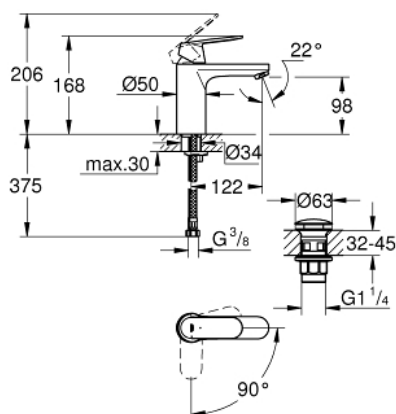

## 23 928 000 EUROSMART COSMOPOLITAN СМЕСИТЕЛЬ ОДНОРЫЧАЖНЫЙ ДЛЯ РАКОВИНЫ, 1/2" РАЗМЕР М

### ОПИСАНИЕ ПРОДУКТА

- Colour: хром
- монтаж на одно отверстие
- металлический рычаг
- GROHE SilkMove Плавность и точность управления - керамический картридж 35 мм
- OpenCold подача холодной воды в среднем положении рычага экономит горячую воду
- настраиваемый ограничитель потока
- возможность установки мин. расхода 2,5 л/мин.
- ограничитель температуры
- GROHE LongLife Finish - стойкое долговечное покрытие
- GROHE EcoJoy Технология совершенного потока при уменьшенном расходе воды
- максимальный расход воды (при 3 бара): 5 л/мин
- GROHE FastFixation Система быстрого монтажа
- нажимной донный клапан 1 1/4"
- гибкая подводка

23 928 000 **EUROSMART COSMOPOLITAN СМЕСИТЕЛЬ ОДНОРЫЧАЖНЫЙ ДЛЯ РАКОВИНЫ, 1/2" РАЗМЕР М**

**ЗАПАСНЫЕ ЧАСТИ**

- 1: Рычаг (Spare part-nr. 46828000)
  - 2: Колпак (Spare part-nr. 46492000)
  - 3: Винтовая стяжка (Spare part-nr. 46460000)
  - 4: Картридж (Spare part-nr. 46863000)
  - 5: Аэратор (Spare part-nr. 48159000)
  - 6: Обратное резьбовое соединение (Spare part-nr. 46671000)
  - 7: Сливной нажимной гарнитур (Spare part-nr. 65807000)
  - 8: Монтажный ключ (Spare part-nr. 19017000)\*
  - 9: Ключ (Spare part-nr. 19332000)\*
- \* Optional accessories