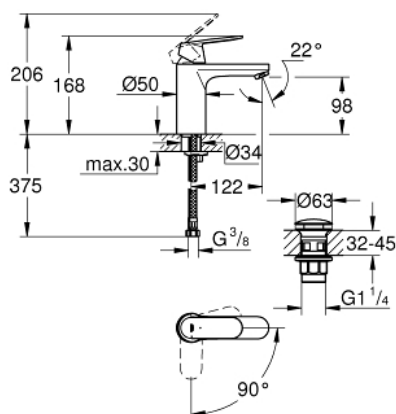

23 928 000 EUROSMART COSMOPOLITAN СМЕСИТЕЛЬ ОДНОРЫЧАЖНЫЙ ДЛЯ РАКОВИНЫ, 1/2" РАЗМЕР M

ОПИСАНИЕ ПРОДУКТА

- Colour: хром
- монтаж на одно отверстие
- металлический рычаг
- GROHE SilkMove Плавность и точность управления - керамический картридж 35 мм
- EcoMode подача холодной воды в среднем положении рычага экономит горячую воду
- настраиваемый ограничитель потока
- возможность установки мин. расхода 2,5 л/мин.
- ограничитель температуры
- GROHE LongLife Finish - стойкое долговечное покрытие
- GROHE EcoJoy Технология совершенного потока при уменьшенном расходе воды
- максимальный расход воды (при 3 бара): 5 л/мин
- GROHE FastFixation Система быстрого монтажа
- нажимной донный клапан 1 1/4"
- гибкая подводка

23 928 000 **EUROSMART COSMOPOLITAN СМЕСИТЕЛЬ ОДНОРЫЧАЖНЫЙ ДЛЯ
РАКОВИНЫ, 1/2"
РАЗМЕР M**

ЗАПАСНЫЕ ЧАСТИ

- 1: Рычаг (Spare part-nr. 46828000)
 - 2: Колпак (Spare part-nr. 46492000)
 - 3: Винтовая стяжка (Spare part-nr. 46460000)
 - 4: Картридж (Spare part-nr. 46863000)
 - 5: Аэратор (Spare part-nr. 48159000)
 - 6: Обратное резьбовое соединение (Spare part-nr. 46671000)
 - 7: Сливной нажимной гарнитур (Spare part-nr. 65807000)
 - 8: Монтажный ключ (Spare part-nr. 19017000)*
 - 9: Ключ (Spare part-nr. 19332000)*
- * Optional accessories