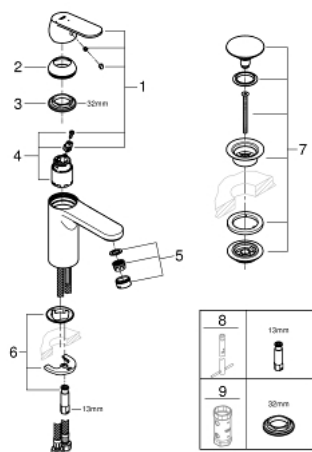

23 928 000 **EUROSMART COSMOPOLITAN СМЕСИТЕЛЬ ОДНОРЫЧАЖНЫЙ ДЛЯ РАКОВИНЫ, 1/2" РАЗМЕР М**

ЗАПАСНЫЕ ЧАСТИ

1. 1: Рычаг (Spare part-nr. 46828000)
   - 2: Колпак (Spare part-nr. 46492000)
   - 3: Винтовая стяжка (Spare part-nr. 46460000)
   - 4: Картридж (Spare part-nr. 46863000)
   - 5: Аэратор (Spare part-nr. 48159000)
   - 6: Обратное резьбовое соединение (Spare part-nr. 46671000)
   - 7: Сливной нажимной гарнитур (Spare part-nr. 65807000)
   - 8: Монтажный ключ (Spare part-nr. 19017000)*
   - 9: Ключ (Spare part-nr. 19332000)*
2. Optional accessories