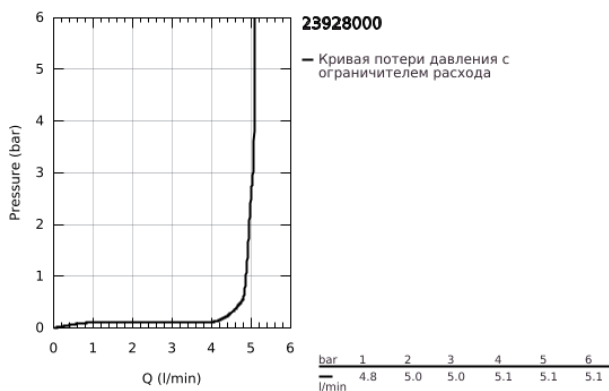

## 23 928 000 EUROSMART COSMOPOLITAN СМЕСИТЕЛЬ ОДНОРЫЧАЖНЫЙ ДЛЯ РАКОВИНЫ, 1/2" РАЗМЕР М

### ОПИСАНИЕ ПРОДУКТА

- Colour: хром
- монтаж на одно отверстие
- металлический рычаг
- GROHE SilkMove Плавность и точность управления - керамический картридж 35 мм
- OpenCold подача холодной воды в среднем положении рычага экономит горячую воду
- настраиваемый ограничитель потока
- возможность установки мин. расхода 2,5 л/мин.
- ограничитель температуры
- GROHE LongLife Finish - стойкое долговечное покрытие
- GROHE EcoJoy Технология совершенного потока при уменьшенном расходе воды
- максимальный расход воды (при 3 бара): 5 л/мин
- GROHE FastFixation Система быстрого монтажа
- нажимной донный клапан 1 1/4"
- гибкая подводка

23 928 000 **EUROSMART COSMOPOLITAN СМЕСИТЕЛЬ ОДНОРЫЧАЖНЫЙ ДЛЯ РАКОВИНЫ, 1/2" РАЗМЕР М**

**ЗАПАСНЫЕ ЧАСТИ**

- 1: Рычаг (Spare part-nr. 46828000)
  - 2: Колпак (Spare part-nr. 46492000)
  - 3: Винтовая стяжка (Spare part-nr. 46460000)
  - 4: Картридж (Spare part-nr. 46863000)
  - 5: Аэратор (Spare part-nr. 48159000)
  - 6: Обратное резьбовое соединение (Spare part-nr. 46671000)
  - 7: Сливной нажимной гарнитур (Spare part-nr. 65807000)
  - 8: Монтажный ключ (Spare part-nr. 19017000)\*
  - 9: Ключ (Spare part-nr. 19332000)\*
- \* Optional accessories