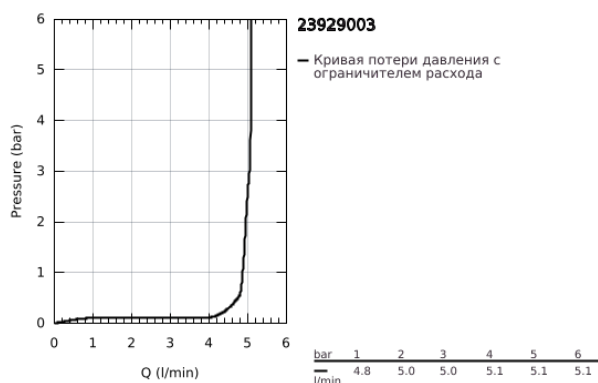

## 23 929 003 EUROSTYLE СМЕСИТЕЛЬ ОДНОРЫЧАЖНЫЙ ДЛЯ РАКОВИНЫ, DN 15 РАЗМЕР S

### ОПИСАНИЕ ПРОДУКТА

- Colour: хром
- монтаж на одно отверстие
- металлическая рукоятка (с отверстием)
- GROHE SilkMove Плавность и точность управления - керамический картридж 35 мм
- настраиваемый ограничитель потока
- ограничитель температуры
- GROHE LongLife Finish - стойкое долговечное покрытие
- GROHE EcoJoy Технология совершенного потока при уменьшенном расходе воды
- максимальный расход воды (при 3 бара): 5 л/мин
- GROHE FastFixation система быстрого монтажа
- нажимной донный клапан 1 1/4"
- гибкая подводка