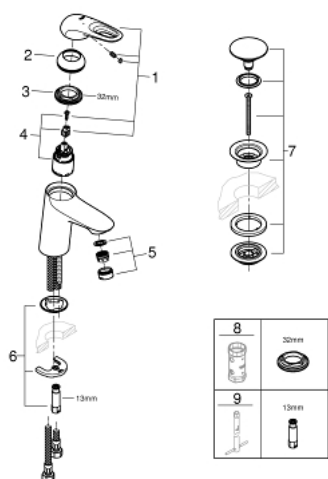

## 23 929 003 EUROSTYLE СМЕСИТЕЛЬ ОДНОРЫЧАЖНЫЙ ДЛЯ РАКОВИНЫ, DN 15 РАЗМЕР S

### ОПИСАНИЕ ПРОДУКТА

- Colour: хром
- монтаж на одно отверстие
- металлическая рукоятка (с отверстием)
- GROHE SilkMove Плавность и точность управления - керамический картридж 35 мм
- настраиваемый ограничитель потока
- ограничитель температуры
- GROHE LongLife Finish - стойкое долговечное покрытие
- GROHE EcoJoy Технология совершенного потока при уменьшенном расходе воды
- максимальный расход воды (при 3 бара): 5 л/мин
- GROHE FastFixation система быстрого монтажа
- нажимной донный клапан 1 1/4"
- гибкая подводка

23 929 003 **EUROSTYLE СМЕСИТЕЛЬ ОДНОРЫЧАЖНЫЙ ДЛЯ РАКОВИНЫ, DN 15**  
**РАЗМЕР S**

**ЗАПАСНЫЕ ЧАСТИ**

- 1: Рычаг (Spare part-nr. 46938000)
- 2: Колпак (Spare part-nr. 46492000)
- 3: Винтовая стяжка (Spare part-nr. 46460000)
- 4: Картридж (Spare part-nr. 46374000)
- 5: Аэратор (Spare part-nr. 48159000)
- 6: Обратное резьбовое соединение (Spare part-nr. 46671000)
- 7: Сливной нажимной гарнитур (Spare part-nr. 65807000)
- 8: Ключ (Spare part-nr. 19332000)\*
- 9: Монтажный ключ (Spare part-nr. 19017000)\*