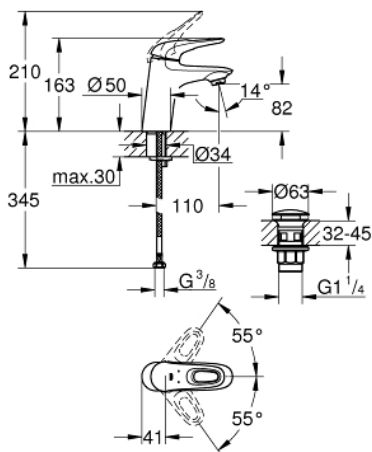

## 23 929 003 EUROSTYLE СМЕСИТЕЛЬ ОДНОРЫЧАЖНЫЙ ДЛЯ РАКОВИНЫ, DN 15 РАЗМЕР S

### ОПИСАНИЕ ПРОДУКТА

- Colour: хром
- монтаж на одно отверстие
- металлическая рукоятка (с отверстием)
- GROHE SilkMove Плавность и точность управления - керамический картридж 35 мм
- настраиваемый ограничитель потока
- ограничитель температуры
- GROHE LongLife Finish - стойкое долговечное покрытие
- GROHE EcoJoy Технология совершенного потока при уменьшенном расходе воды
- максимальный расход воды (при 3 бара): 5 л/мин
- GROHE FastFixation система быстрого монтажа
- нажимной донный клапан 1 1/4"
- гибкая подводка

23 929 003 **EUROSTYLE СМЕСИТЕЛЬ ОДНОРЫЧАЖНЫЙ ДЛЯ РАКОВИНЫ, DN 15**  
**РАЗМЕР S**

**ЗАПАСНЫЕ ЧАСТИ**

- 1: Рычаг (Spare part-nr. 46938000)
- 2: Колпак (Spare part-nr. 46492000)
- 3: Винтовая стяжка (Spare part-nr. 46460000)
- 4: Картридж (Spare part-nr. 46374000)
- 5: Аэратор (Spare part-nr. 48159000)
- 6: Обратное резьбовое соединение (Spare part-nr. 46671000)
- 7: Сливной нажимной гарнитур (Spare part-nr. 65807000)
- 8: Ключ (Spare part-nr. 19332000)\*
- 9: Монтажный ключ (Spare part-nr. 19017000)\*