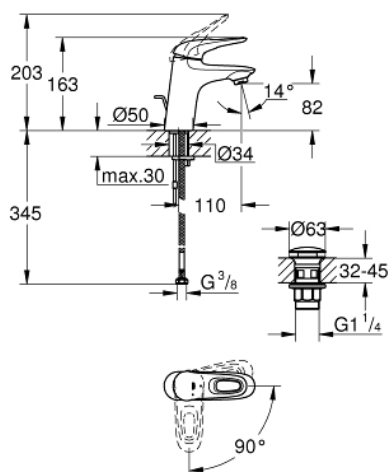

23 930 003 EUROSTYLE СМЕСИТЕЛЬ ОДНОРЫЧАЖНЫЙ ДЛЯ РАКОВИНЫ, DN 15 РАЗМЕР S

ОПИСАНИЕ ПРОДУКТА

- Colour: хром
- монтаж на одно отверстие
- металлическая рукоятка (с отверстием)
- GROHE SilkMove Плавность и точность управления - керамический картридж 35 мм
- OpenCold подача холодной воды в среднем положении рычага экономит горячую воду
- настраиваемый ограничитель потока
- ограничитель температуры
- GROHE LongLife Finish - стойкое долговечное покрытие
- GROHE EcoJoy Технология совершенного потока при уменьшенном расходе воды
- максимальный расход воды (при 3 бара): 5 л/мин
- GROHE FastFixation система быстрого монтажа
- нажимной донный клапан 1 1/4"
- гибкая подводка

23 930 003 EUROSTYLE СМЕСИТЕЛЬ ОДНОРЫЧАЖНЫЙ ДЛЯ РАКОВИНЫ, DN 15 РАЗМЕР S

ЗАПАСНЫЕ ЧАСТИ

- 1: Рычаг (Spare part-nr. 46938000)
 - 2: Колпак (Spare part-nr. 46492000)
 - 3: Винтовая стяжка (Spare part-nr. 46460000)
 - 4: Картридж (Spare part-nr. 46863000)
 - 5: Аэратор (Spare part-nr. 48159000)
 - 6: Обратное резьбовое соединение (Spare part-nr. 46671000)
 - 7: Сливной нажимной гарнитур (Spare part-nr. 65807000)
 - 8: Ключ (Spare part-nr. 19332000)*
 - 9: Монтажный ключ (Spare part-nr. 19017000)*
- * Optional accessories