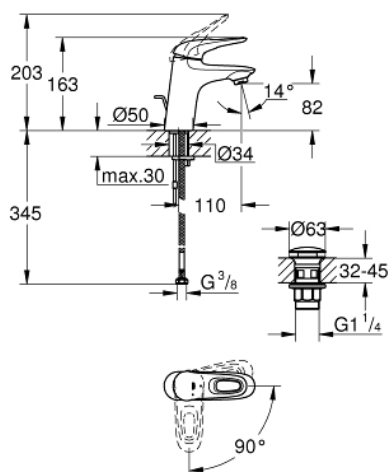

23 930 003 EUROSTYLE СМЕСИТЕЛЬ ОДНОРЫЧАЖНЫЙ ДЛЯ РАКОВИНЫ, DN 15 РАЗМЕР S

ОПИСАНИЕ ПРОДУКТА

- Colour: хром
- монтаж на одно отверстие
- металлическая рукоятка (с отверстием)
- GROHE SilkMove Плавность и точность управления - керамический картридж 35 мм
- EcoMode подача холодной воды в среднем положении рычага экономит горячую воду
- настраиваемый ограничитель потока
- ограничитель температуры
- GROHE LongLife Finish - стойкое долговечное покрытие
- GROHE EcoJoy Технология совершенного потока при уменьшенном расходе воды
- максимальный расход воды (при 3 бара): 5 л/мин
- GROHE FastFixation система быстрого монтажа
- нажимной донный клапан 1 1/4"
- гибкая подводка

23 930 003 EUROSTYLE СМЕСИТЕЛЬ ОДНОРЫЧАЖНЫЙ ДЛЯ РАКОВИНЫ, DN 15 РАЗМЕР S

ЗАПАСНЫЕ ЧАСТИ

- 1: Рычаг (Spare part-nr. 46938000)
 - 2: Колпак (Spare part-nr. 46492000)
 - 3: Винтовая стяжка (Spare part-nr. 46460000)
 - 4: Картридж (Spare part-nr. 46863000)
 - 5: Аэратор (Spare part-nr. 48159000)
 - 6: Обратное резьбовое соединение (Spare part-nr. 46671000)
 - 7: Сливной нажимной гарнитур (Spare part-nr. 65807000)
 - 8: Ключ (Spare part-nr. 19332000)*
 - 9: Монтажный ключ (Spare part-nr. 19017000)*
- * Optional accessories