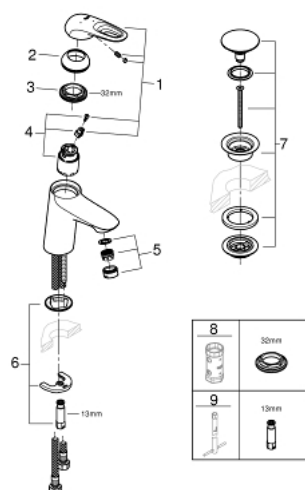

23 930 003 EUROSTYLE СМЕСИТЕЛЬ ОДНОРЫЧАЖНЫЙ ДЛЯ РАКОВИНЫ, DN 15 РАЗМЕР S

ОПИСАНИЕ ПРОДУКТА

- Colour: хром
- монтаж на одно отверстие
- металлическая рукоятка (с отверстием)
- GROHE SilkMove Плавность и точность управления - керамический картридж 35 мм
- EcoMode подача холодной воды в среднем положении рычага экономит горячую воду
- настраиваемый ограничитель потока
- ограничитель температуры
- GROHE LongLife Finish - стойкое долговечное покрытие
- GROHE EcoJoy Технология совершенного потока при уменьшенном расходе воды
- максимальный расход воды (при 3 бара): 5 л/мин
- GROHE FastFixation система быстрого монтажа
- нажимной донный клапан 1 1/4"
- гибкая подводка

23 930 003 EUROSTYLE СМЕСИТЕЛЬ ОДНОРЫЧАЖНЫЙ ДЛЯ РАКОВИНЫ, DN 15 РАЗМЕР S

ЗАПАСНЫЕ ЧАСТИ

- 1: Рычаг (Spare part-nr. 46938000)
 - 2: Колпак (Spare part-nr. 46492000)
 - 3: Винтовая стяжка (Spare part-nr. 46460000)
 - 4: Картридж (Spare part-nr. 46863000)
 - 5: Аэратор (Spare part-nr. 48159000)
 - 6: Обратное резьбовое соединение (Spare part-nr. 46671000)
 - 7: Сливной нажимной гарнитур (Spare part-nr. 65807000)
 - 8: Ключ (Spare part-nr. 19332000)*
 - 9: Монтажный ключ (Spare part-nr. 19017000)*
- * Optional accessories