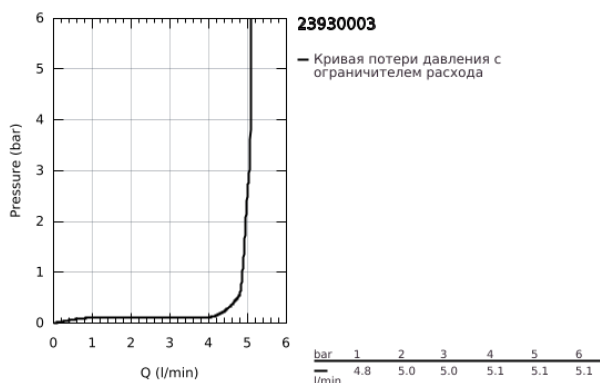

23 930 003 EUROSTYLE СМЕСИТЕЛЬ ОДНОРЫЧАЖНЫЙ ДЛЯ РАКОВИНЫ, DN 15 РАЗМЕР S

ОПИСАНИЕ ПРОДУКТА

- Colour: хром
- монтаж на одно отверстие
- металлическая рукоятка (с отверстием)
- GROHE SilkMove Плавность и точность управления - керамический картридж 35 мм
- EcoMode подача холодной воды в среднем положении рычага экономит горячую воду
- настраиваемый ограничитель потока
- ограничитель температуры
- GROHE LongLife Finish - стойкое долговечное покрытие
- GROHE EcoJoy Технология совершенного потока при уменьшенном расходе воды
- максимальный расход воды (при 3 бара): 5 л/мин
- GROHE FastFixation система быстрого монтажа
- нажимной донный клапан 1 1/4"
- гибкая подводка