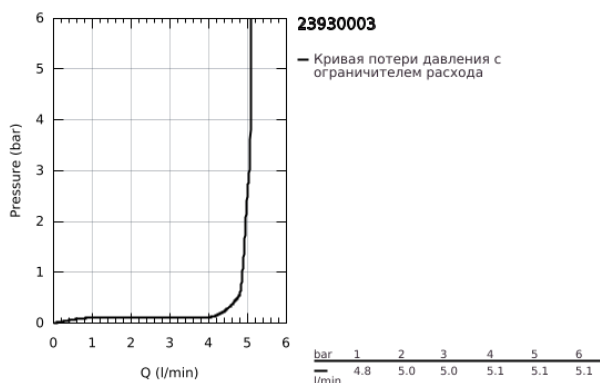

23 930 003 EUROSTYLE СМЕСИТЕЛЬ ОДНОРЫЧАЖНЫЙ ДЛЯ РАКОВИНЫ, DN 15 РАЗМЕР S

ОПИСАНИЕ ПРОДУКТА

- Colour: хром
- монтаж на одно отверстие
- металлическая рукоятка (с отверстием)
- GROHE SilkMove Плавность и точность управления - керамический картридж 35 мм
- OpenCold подача холодной воды в среднем положении рычага экономит горячую воду
- настраиваемый ограничитель потока
- ограничитель температуры
- GROHE LongLife Finish - стойкое долговечное покрытие
- GROHE EcoJoy Технология совершенного потока при уменьшенном расходе воды
- максимальный расход воды (при 3 бара): 5 л/мин
- GROHE FastFixation система быстрого монтажа
- нажимной донный клапан 1 1/4"
- гибкая подводка