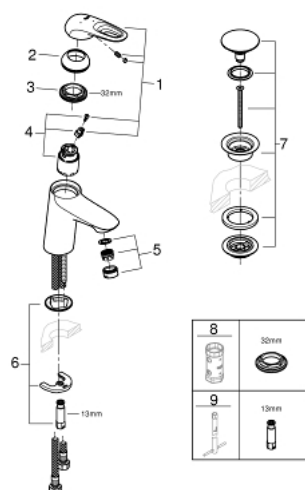

23 930 003 EUROSTYLE СМЕСИТЕЛЬ ОДНОРЫЧАЖНЫЙ ДЛЯ РАКОВИНЫ, DN 15 РАЗМЕР S

ОПИСАНИЕ ПРОДУКТА

- Colour: хром
- монтаж на одно отверстие
- металлическая рукоятка (с отверстием)
- GROHE SilkMove Плавность и точность управления - керамический картридж 35 мм
- OpenCold подача холодной воды в среднем положении рычага экономит горячую воду
- настраиваемый ограничитель потока
- ограничитель температуры
- GROHE LongLife Finish - стойкое долговечное покрытие
- GROHE EcoJoy Технология совершенного потока при уменьшенном расходе воды
- максимальный расход воды (при 3 бара): 5 л/мин
- GROHE FastFixation система быстрого монтажа
- нажимной донный клапан 1 1/4"
- гибкая подводка

23 930 003 EUROSTYLE СМЕСИТЕЛЬ ОДНОРЫЧАЖНЫЙ ДЛЯ РАКОВИНЫ, DN 15 РАЗМЕР S

ЗАПАСНЫЕ ЧАСТИ

- 1: Рычаг (Spare part-nr. 46938000)
 - 2: Колпак (Spare part-nr. 46492000)
 - 3: Винтовая стяжка (Spare part-nr. 46460000)
 - 4: Картридж (Spare part-nr. 46863000)
 - 5: Аэратор (Spare part-nr. 48159000)
 - 6: Обратное резьбовое соединение (Spare part-nr. 46671000)
 - 7: Сливной нажимной гарнитур (Spare part-nr. 65807000)
 - 8: Ключ (Spare part-nr. 19332000)*
 - 9: Монтажный ключ (Spare part-nr. 19017000)*
- * Optional accessories