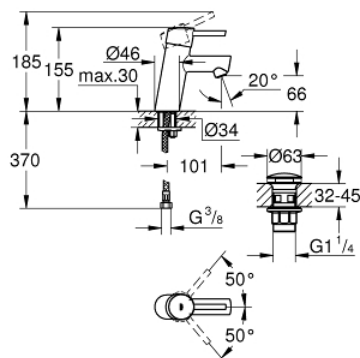

23 931 001 CONCETTO СМЕСИТЕЛЬ ОДНОРЫЧАЖНЫЙ ДЛЯ РАКОВИНЫ, DN 15 РАЗМЕР S

ОПИСАНИЕ ПРОДУКТА

- Colour: хром
- монтаж на одно отверстие
- металлический рычаг
- GROHE SilkMove Плавность и точность управления - керамический картридж 28 мм
- настраиваемый ограничитель потока
- ограничитель температуры
- GROHE LongLife Finish - стойкое долговечное покрытие
- GROHE EcoJoy Технология совершенного потока при уменьшенном расходе воды
- максимальный расход воды (при 3 бара): 5 л/мин
- SpeedClean аэратор с функцией быстрой очистки от известковых отложений
- GROHE FastFixation Система быстрого монтажа
- нажимной донный клапан 1 1/4"
- гибкая подводка
- минимальное давление 1,0 бар
- класс шума I по DIN 4109

23 931 001 **CONCETTO СМЕСИТЕЛЬ ОДНОРЫЧАЖНЫЙ ДЛЯ РАКОВИНЫ, DN 15** **РАЗМЕР S**

ЗАПАСНЫЕ ЧАСТИ

- 1: Рычаг (Spare part-nr. 46753000)
- 2: Крепежное кольцо (Spare part-nr. 46715000)
- 3: Картридж (Spare part-nr. 46580000)
- 4: Аэратор (Spare part-nr. 13935000)
- 5: Обратное резьбовое соединение (Spare part-nr. 46249000)
- 6: Сливной нажимной гарнитур (Spare part-nr. 65807000)
- 7: Ключ (Spare part-nr. 19332000)*
- 8: Монтажный ключ (Spare part-nr. 19017000)*
- 9: Ограничитель температуры (Spare part-nr. 46375000)*
- 10: Основа (Spare part-nr. 48165000)*