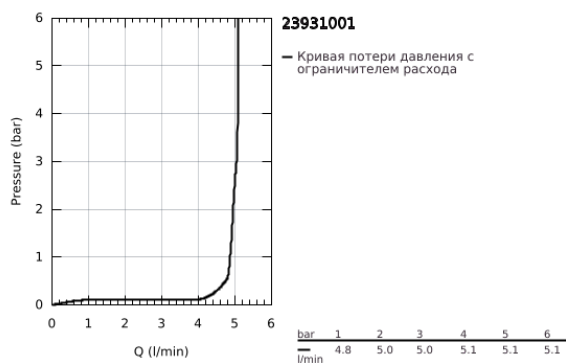

23 931 001 CONCETTO СМЕСИТЕЛЬ ОДНОРЫЧАЖНЫЙ ДЛЯ РАКОВИНЫ, DN 15 РАЗМЕР S

ОПИСАНИЕ ПРОДУКТА

- Colour: хром
- монтаж на одно отверстие
- металлический рычаг
- GROHE SilkMove Плавность и точность управления - керамический картридж 28 мм
- настраиваемый ограничитель потока
- ограничитель температуры
- GROHE LongLife Finish - стойкое долговечное покрытие
- GROHE EcoJoy Технология совершенного потока при уменьшенном расходе воды
- максимальный расход воды (при 3 бара): 5 л/мин
- SpeedClean аэратор с функцией быстрой очистки от известковых отложений
- GROHE FastFixation Система быстрого монтажа
- нажимной донный клапан 1 1/4"
- гибкая подводка
- минимальное давление 1,0 бар
- класс шума I по DIN 4109

23 931 001 **CONCETTO СМЕСИТЕЛЬ ОДНОРЫЧАЖНЫЙ ДЛЯ РАКОВИНЫ, DN 15** **РАЗМЕР S**

ЗАПАСНЫЕ ЧАСТИ

- 1: Рычаг (Spare part-nr. 46753000)
- 2: Крепежное кольцо (Spare part-nr. 46715000)
- 3: Картридж (Spare part-nr. 46580000)
- 4: Аэратор (Spare part-nr. 13935000)
- 5: Обратное резьбовое соединение (Spare part-nr. 46249000)
- 6: Сливной нажимной гарнитур (Spare part-nr. 65807000)
- 7: Ключ (Spare part-nr. 19332000)*
- 8: Монтажный ключ (Spare part-nr. 19017000)*
- 9: Ограничитель температуры (Spare part-nr. 46375000)*
- 10: Основа (Spare part-nr. 48165000)*