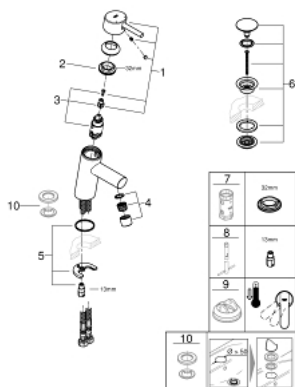

23 931 001 CONCETTO СМЕСИТЕЛЬ ОДНОРЫЧАЖНЫЙ ДЛЯ РАКОВИНЫ, DN 15 РАЗМЕР S

ОПИСАНИЕ ПРОДУКТА

- Colour: хром
- монтаж на одно отверстие
- металлический рычаг
- GROHE SilkMove Плавность и точность управления - керамический картридж 28 мм
- настраиваемый ограничитель потока
- ограничитель температуры
- GROHE LongLife Finish - стойкое долговечное покрытие
- GROHE EcoJoy Технология совершенного потока при уменьшенном расходе воды
- максимальный расход воды (при 3 бара): 5 л/мин
- SpeedClean аэратор с функцией быстрой очистки от известковых отложений
- GROHE FastFixation Система быстрого монтажа
- нажимной донный клапан 1 1/4"
- гибкая подводка
- минимальное давление 1,0 бар
- класс шума I по DIN 4109

23 931 001 **CONCETTO СМЕСИТЕЛЬ ОДНОРЫЧАЖНЫЙ ДЛЯ РАКОВИНЫ, DN 15** **РАЗМЕР S**

ЗАПАСНЫЕ ЧАСТИ

- 1: Рычаг (Spare part-nr. 46753000)
- 2: Крепежное кольцо (Spare part-nr. 46715000)
- 3: Картридж (Spare part-nr. 46580000)
- 4: Аэратор (Spare part-nr. 13935000)
- 5: Обратное резьбовое соединение (Spare part-nr. 46249000)
- 6: Сливной нажимной гарнитур (Spare part-nr. 65807000)
- 7: Ключ (Spare part-nr. 19332000)*
- 8: Монтажный ключ (Spare part-nr. 19017000)*
- 9: Ограничитель температуры (Spare part-nr. 46375000)*
- 10: Основа (Spare part-nr. 48165000)*