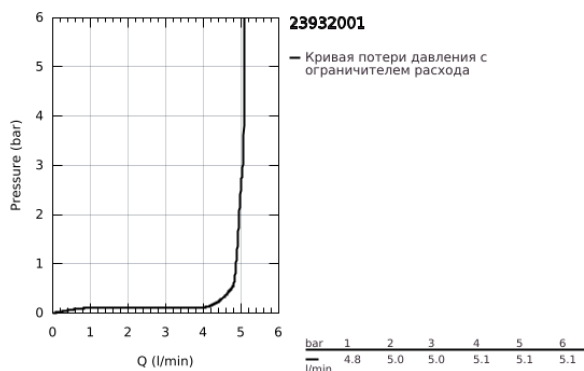

23 932 001 **CONCETTO СМЕСИТЕЛЬ ОДНОРЫЧАЖНЫЙ ДЛЯ РАКОВИНЫ, 1/2"** **РАЗМЕР M**

ОПИСАНИЕ ПРОДУКТА

- Colour: хром
- монтаж на одно отверстие
- металлический рычаг
- GROHE SilkMove Плавность и точность управления - керамический картридж 28 мм
- ограничитель температуры
- GROHE LongLife Finish - стойкое долговечное покрытие
- GROHE EcoJoy Технология совершенного потока при уменьшенном расходе воды
- максимальный расход воды (при 3 бара): 5 л/мин
- GROHE FastFixation система быстрого монтажа
- нажимной донный клапан 1 1/4"
- гибкая подводка
- минимальное давление 1,0 бар

23 932 001 **CONCETTO СМЕСИТЕЛЬ ОДНОРЫЧАЖНЫЙ ДЛЯ РАКОВИНЫ, 1/2"** **РАЗМЕР M**

ЗАПАСНЫЕ ЧАСТИ

- 1: Рычаг (Spare part-nr. 46753000)
- 2: Крепежное кольцо (Spare part-nr. 46715000)
- 3: Картридж (Spare part-nr. 46580000)
- 4: Аэратор (Spare part-nr. 13935000)
- 5: Обратное резьбовое соединение (Spare part-nr. 46249000)
- 6: Сливной нажимной гарнитур (Spare part-nr. 65807000)
- 7: Ключ (Spare part-nr. 19332000)*
- 8: Монтажный ключ (Spare part-nr. 19017000)*
- 9: Ограничитель температуры (Spare part-nr. 46375000)*
- 10: Основа (Spare part-nr. 48165000)*