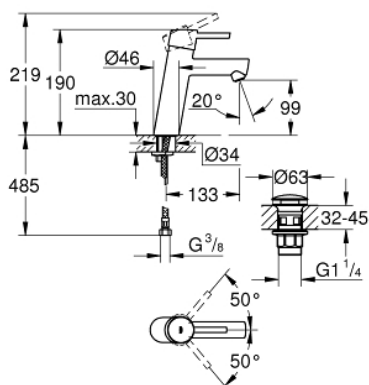

23 932 001 **CONCETTO СМЕСИТЕЛЬ ОДНОРЫЧАЖНЫЙ ДЛЯ РАКОВИНЫ, 1/2"** **РАЗМЕР M**

ОПИСАНИЕ ПРОДУКТА

- Colour: хром
- монтаж на одно отверстие
- металлический рычаг
- GROHE SilkMove Плавность и точность управления - керамический картридж 28 мм
- ограничитель температуры
- GROHE LongLife Finish - стойкое долговечное покрытие
- GROHE EcoJoy Технология совершенного потока при уменьшенном расходе воды
- максимальный расход воды (при 3 бара): 5 л/мин
- GROHE FastFixation система быстрого монтажа
- нажимной донный клапан 1 1/4"
- гибкая подводка
- минимальное давление 1,0 бар

23 932 001 **CONCETTO СМЕСИТЕЛЬ ОДНОРЫЧАЖНЫЙ ДЛЯ РАКОВИНЫ, 1/2"** **РАЗМЕР M**

ЗАПАСНЫЕ ЧАСТИ

- 1: Рычаг (Spare part-nr. 46753000)
- 2: Крепежное кольцо (Spare part-nr. 46715000)
- 3: Картридж (Spare part-nr. 46580000)
- 4: Аэратор (Spare part-nr. 13935000)
- 5: Обратное резьбовое соединение (Spare part-nr. 46249000)
- 6: Сливной нажимной гарнитур (Spare part-nr. 65807000)
- 7: Ключ (Spare part-nr. 19332000)*
- 8: Монтажный ключ (Spare part-nr. 19017000)*
- 9: Ограничитель температуры (Spare part-nr. 46375000)*
- 10: Основа (Spare part-nr. 48165000)*