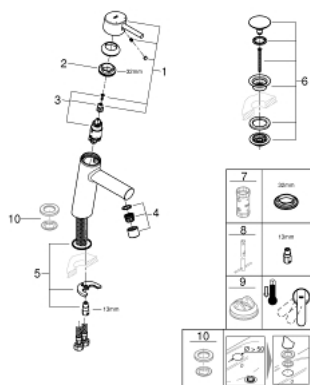

23 932 001 **CONCETTO СМЕСИТЕЛЬ ОДНОРЫЧАЖНЫЙ ДЛЯ РАКОВИНЫ, 1/2"** **РАЗМЕР M**

ОПИСАНИЕ ПРОДУКТА

- Colour: хром
- монтаж на одно отверстие
- металлический рычаг
- GROHE SilkMove Плавность и точность управления - керамический картридж 28 мм
- ограничитель температуры
- GROHE LongLife Finish - стойкое долговечное покрытие
- GROHE EcoJoy Технология совершенного потока при уменьшенном расходе воды
- максимальный расход воды (при 3 бара): 5 л/мин
- GROHE FastFixation система быстрого монтажа
- нажимной донный клапан 1 1/4"
- гибкая подводка
- минимальное давление 1,0 бар

23 932 001 **CONCETTO СМЕСИТЕЛЬ ОДНОРЫЧАЖНЫЙ ДЛЯ РАКОВИНЫ, 1/2"** **РАЗМЕР M**

ЗАПАСНЫЕ ЧАСТИ

- 1: Рычаг (Spare part-nr. 46753000)
- 2: Крепежное кольцо (Spare part-nr. 46715000)
- 3: Картридж (Spare part-nr. 46580000)
- 4: Аэратор (Spare part-nr. 13935000)
- 5: Обратное резьбовое соединение (Spare part-nr. 46249000)
- 6: Сливной нажимной гарнитур (Spare part-nr. 65807000)
- 7: Ключ (Spare part-nr. 19332000)*
- 8: Монтажный ключ (Spare part-nr. 19017000)*
- 9: Ограничитель температуры (Spare part-nr. 46375000)*
- 10: Основа (Spare part-nr. 48165000)*