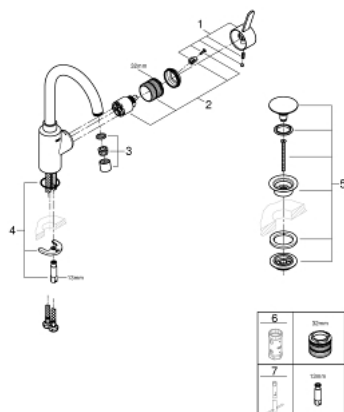

## 23 933 001 EUROSMART COSMOPOLITAN СМЕСИТЕЛЬ ОДНОРЫЧАЖНЫЙ ДЛЯ РАКОВИНЫ, DN 15 РАЗМЕР L

### ОПИСАНИЕ ПРОДУКТА

- Colour: хром
- монтаж на одно отверстие
- металлический рычаг
- скрытое крепление рычага
- GROHE SilkMove Плавность и точность управления - керамический картридж 35 мм
- настраиваемый ограничитель потока
- GROHE LongLife Finish - стойкое долговечное покрытие
- GROHE EcoJoy Технология совершенного потока при уменьшенном расходе воды
- максимальный расход воды (при 3 бара): 5 л/мин
- Изолированный водоток - вода не контактирует с металлами корпуса смесителя
- GROHE FastFixation быстрая монтажная система
- аэратор
- поворотный трубкообразный излив с ограничителем поворота
- нажимной донный клапан 1 1/4"
- гибкая подводка
- дополнительный ограничитель температуры (46 375 000)

23 933 001 **EUROSMART COSMOPOLITAN СМЕСИТЕЛЬ ОДНОРЫЧАЖНЫЙ ДЛЯ  
РАКОВИНЫ, DN 15  
РАЗМЕР L**

**ЗАПАСНЫЕ ЧАСТИ**

- 1: Рычаг (Spare part-nr. 46683000)
  - 2: Картридж (Spare part-nr. 46374000)
  - 3: Аэратор (Spare part-nr. 48418000)
  - 4: Обратное резьбовое соединение (Spare part-nr. 46671000)
  - 5: Сливной нажимной гарнитур (Spare part-nr. 65807000)
  - 6: Ключ (Spare part-nr. 19332000)\*
  - 7: Монтажный ключ (Spare part-nr. 19017000)\*
- \* Optional accessories