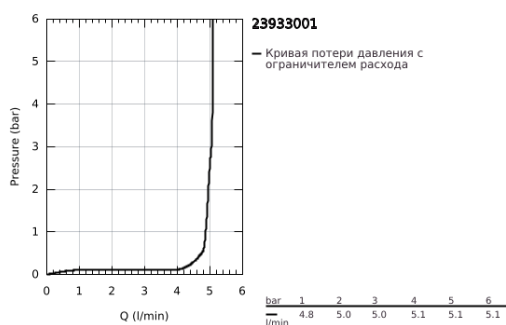

## 23 933 001 EUROSMART COSMOPOLITAN СМЕСИТЕЛЬ ОДНОРЫЧАЖНЫЙ ДЛЯ РАКОВИНЫ, DN 15 РАЗМЕР L

### ОПИСАНИЕ ПРОДУКТА

- Colour: хром
- монтаж на одно отверстие
- металлический рычаг
- скрытое крепление рычага
- GROHE SilkMove Плавность и точность управления - керамический картридж 35 мм
- настраиваемый ограничитель потока
- GROHE LongLife Finish - стойкое долговечное покрытие
- GROHE EcoJoy Технология совершенного потока при уменьшенном расходе воды
- максимальный расход воды (при 3 бара): 5 л/мин
- Изолированный водоток - вода не контактирует с металлами корпуса смесителя
- GROHE FastFixation быстрая монтажная система
- аэратор
- поворотный трубкообразный излив с ограничителем поворота
- нажимной донный клапан 1 1/4"
- гибкая подводка
- дополнительный ограничитель температуры (46 375 000)