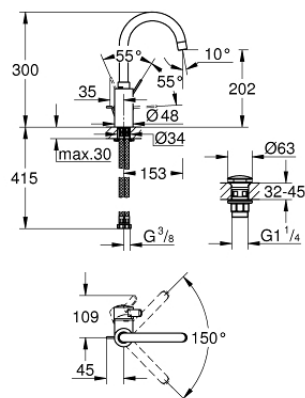

## 23 933 001 EUROSMART COSMOPOLITAN СМЕСИТЕЛЬ ОДНОРЫЧАЖНЫЙ ДЛЯ РАКОВИНЫ, DN 15 РАЗМЕР L

### ОПИСАНИЕ ПРОДУКТА

- Colour: хром
- монтаж на одно отверстие
- металлический рычаг
- скрытое крепление рычага
- GROHE SilkMove Плавность и точность управления - керамический картридж 35 мм
- настраиваемый ограничитель потока
- GROHE LongLife Finish - стойкое долговечное покрытие
- GROHE EcoJoy Технология совершенного потока при уменьшенном расходе воды
- максимальный расход воды (при 3 бара): 5 л/мин
- Изолированный водоток - вода не контактирует с металлами корпуса смесителя
- GROHE FastFixation быстрая монтажная система
- аэратор
- поворотный трубкообразный излив с ограничителем поворота
- нажимной донный клапан 1 1/4"
- гибкая подводка
- дополнительный ограничитель температуры (46 375 000)

23 933 001 **EUROSMART COSMOPOLITAN СМЕСИТЕЛЬ ОДНОРЫЧАЖНЫЙ ДЛЯ  
РАКОВИНЫ, DN 15  
РАЗМЕР L**

**ЗАПАСНЫЕ ЧАСТИ**

- 1: Рычаг (Spare part-nr. 46683000)
  - 2: Картридж (Spare part-nr. 46374000)
  - 3: Аэратор (Spare part-nr. 48418000)
  - 4: Обратное резьбовое соединение (Spare part-nr. 46671000)
  - 5: Сливной нажимной гарнитур (Spare part-nr. 65807000)
  - 6: Ключ (Spare part-nr. 19332000)\*
  - 7: Монтажный ключ (Spare part-nr. 19017000)\*
- \* Optional accessories