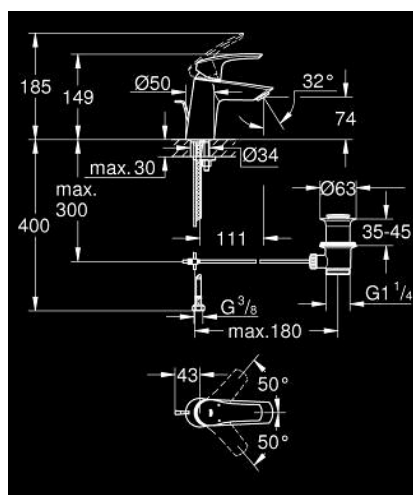

23 965 003 EUROSMART СМЕСИТЕЛЬ ОДНОРЫЧАЖНЫЙ ДЛЯ РАКОВИНЫ, DN 15 РАЗМЕР S

ОПИСАНИЕ ПРОДУКТА

- Colour: хром
- корпус под наклоном
- металлический рычаг
- GROHE SilkMove Плавность и точность управления - керамический картридж 28 мм
- с ограничителем температуры
- настраиваемый ограничитель потока
- монтаж на одно отверстие
- GROHE LongLife Finish - стойкое долговечное покрытие
- GROHE EcoJoy Технология совершенного потока при уменьшенном расходе воды
- максимальный расход воды (при 3 бара): 5 л/мин
- Изолированный водоток - вода не контактирует с металлами корпуса смесителя
- GROHE FastFixation система быстрого монтажа
- рычажный донный клапан 1 1/4"
- гибкая подводка
- профессиональная серия

23 965 003 **EUROSMART СМЕСИТЕЛЬ ОДНОРЫЧАЖНЫЙ ДЛЯ РАКОВИНЫ, DN 15**
РАЗМЕР S

ЗАПАСНЫЕ ЧАСТИ

- 1: Рычаг (Spare part-nr. 48548000)
 - 2: Колпак (Spare part-nr. 46116000)
 - 3: Картридж (Spare part-nr. 48518000)
 - 4: тяга (Spare part-nr. 65936PD0)
 - 5: Аэратор (Spare part-nr. 48159000)
 - 6: Обратное резьбовое соединение (Spare part-nr. 46645000)
 - 7: Сливной гарнитур 1 1/4" (Spare part-nr. 28910000)
 - 7.1: Пробка (Spare part-nr. 07182000)
 - 7.2: Эксцентриковая тяга (Spare part-nr. 07052000)
 - 8: Монтажный ключ (Spare part-nr. 19017000)*
 - 9: Эксцентриковая тяга (Spare part-nr. 07341000)*
- * Optional accessories