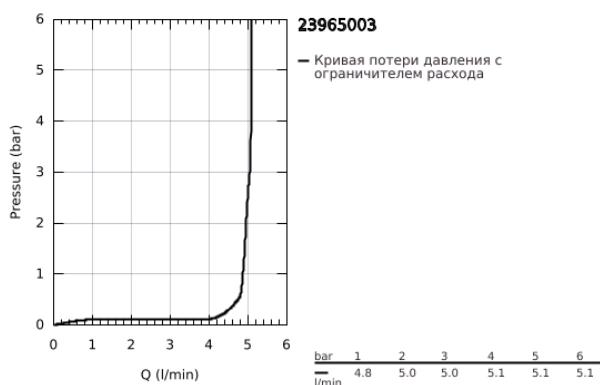

23 965 003 EUROSMART СМЕСИТЕЛЬ ОДНОРЫЧАЖНЫЙ ДЛЯ РАКОВИНЫ, DN 15 РАЗМЕР S

ОПИСАНИЕ ПРОДУКТА

- Colour: хром
- корпус под наклоном
- металлический рычаг
- GROHE SilkMove Плавность и точность управления - керамический картридж 28 мм
- с ограничителем температуры
- настраиваемый ограничитель потока
- монтаж на одно отверстие
- GROHE LongLife Finish - стойкое долговечное покрытие
- GROHE EcoJoy Технология совершенного потока при уменьшенном расходе воды
- максимальный расход воды (при 3 бара): 5 л/мин
- Изолированный водоток - вода не контактирует с металлами корпуса смесителя
- GROHE FastFixation система быстрого монтажа
- рычажный донный клапан 1 1/4"
- гибкая подводка
- профессиональная серия

23 965 003 **EUROSMART СМЕСИТЕЛЬ ОДНОРЫЧАЖНЫЙ ДЛЯ РАКОВИНЫ, DN 15**
РАЗМЕР S

ЗАПАСНЫЕ ЧАСТИ

- 1: Рычаг (Spare part-nr. 48548000)
 - 2: Колпак (Spare part-nr. 46116000)
 - 3: Картридж (Spare part-nr. 48518000)
 - 4: тяга (Spare part-nr. 65936PD0)
 - 5: Аэратор (Spare part-nr. 48159000)
 - 6: Обратное резьбовое соединение (Spare part-nr. 46645000)
 - 7: Сливной гарнитур 1 1/4" (Spare part-nr. 28910000)
 - 7.1: Пробка (Spare part-nr. 07182000)
 - 7.2: Эксцентриковая тяга (Spare part-nr. 07052000)
 - 8: Монтажный ключ (Spare part-nr. 19017000)*
 - 9: Эксцентриковая тяга (Spare part-nr. 07341000)*
- * Optional accessories