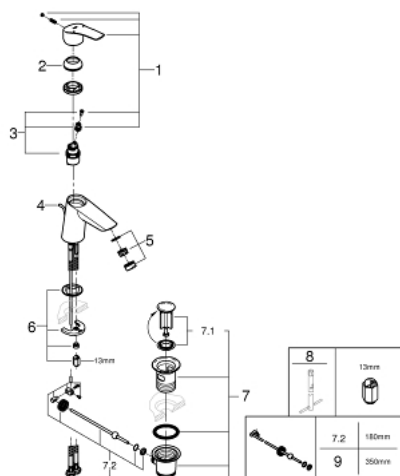

23 965 003 EUROSMART СМЕСИТЕЛЬ ОДНОРЫЧАЖНЫЙ ДЛЯ РАКОВИНЫ, DN 15 РАЗМЕР S

ОПИСАНИЕ ПРОДУКТА

- Colour: хром
- корпус под наклоном
- металлический рычаг
- GROHE SilkMove Плавность и точность управления - керамический картридж 28 мм
- с ограничителем температуры
- настраиваемый ограничитель потока
- монтаж на одно отверстие
- GROHE LongLife Finish - стойкое долговечное покрытие
- GROHE EcoJoy Технология совершенного потока при уменьшенном расходе воды
- максимальный расход воды (при 3 бара): 5 л/мин
- Изолированный водоток - вода не контактирует с металлами корпуса смесителя
- GROHE FastFixation система быстрого монтажа
- рычажный донный клапан 1 1/4"
- гибкая подводка
- профессиональная серия

23 965 003 **EUROSMART СМЕСИТЕЛЬ ОДНОРЫЧАЖНЫЙ ДЛЯ РАКОВИНЫ, DN 15**
РАЗМЕР S

ЗАПАСНЫЕ ЧАСТИ

- 1: Рычаг (Spare part-nr. 48548000)
 - 2: Колпак (Spare part-nr. 46116000)
 - 3: Картридж (Spare part-nr. 48518000)
 - 4: тяга (Spare part-nr. 65936PD0)
 - 5: Аэратор (Spare part-nr. 48159000)
 - 6: Обратное резьбовое соединение (Spare part-nr. 46645000)
 - 7: Сливной гарнитур 1 1/4" (Spare part-nr. 28910000)
 - 7.1: Пробка (Spare part-nr. 07182000)
 - 7.2: Эксцентриковая тяга (Spare part-nr. 07052000)
 - 8: Монтажный ключ (Spare part-nr. 19017000)*
 - 9: Эксцентриковая тяга (Spare part-nr. 07341000)*
- * Optional accessories