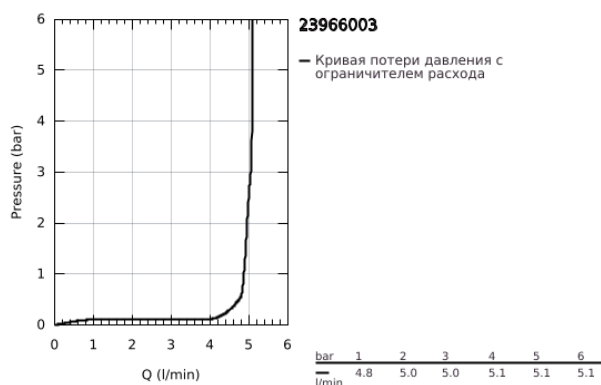

23 966 003 EUROSMART СМЕСИТЕЛЬ ОДНОРЫЧАЖНЫЙ ДЛЯ РАКОВИНЫ, DN 15 РАЗМЕР S

ОПИСАНИЕ ПРОДУКТА

- Colour: хром
- корпус под наклоном
- монтаж на одно отверстие
- металлический рычаг
- GROHE SilkMove Плавность и точность управления - керамический картридж 28 мм
- настраиваемый ограничитель потока
- с ограничителем температуры
- GROHE EcoJoy Технология совершенного потока при уменьшенном расходе воды
- максимальный расход воды (при 3 бара): 5 л/мин
- GROHE LongLife Finish - стойкое долговечное покрытие
- Изолированный водоток - вода не контактирует с металлами корпуса смесителя
- GROHE FastFixation система быстрого монтажа
- цепочка
- гибкая подводка
- профессиональная серия

23 966 003 **EUROSMART СМЕСИТЕЛЬ ОДНОРЫЧАЖНЫЙ ДЛЯ РАКОВИНЫ, DN 15**
РАЗМЕР S

ЗАПАСНЫЕ ЧАСТИ

- 1: Рычаг (Spare part-nr. 48548000)
- 2: Колпак (Spare part-nr. 46116000)
- 3: Картридж (Spare part-nr. 48518000)
- 4: Цепочка (Spare part-nr. 06815000)
- 5: Аэратор (Spare part-nr. 48159000)
- 6: Обратное резьбовое соединение (Spare part-nr. 46645000)
- 7: Монтажный ключ (Spare part-nr. 19017000)*