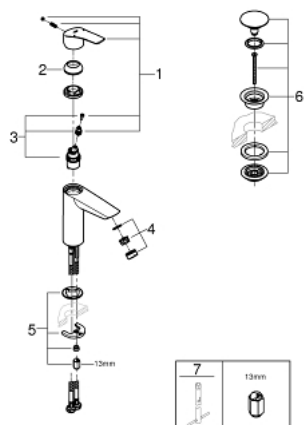

23 966 003 EUROSMART СМЕСИТЕЛЬ ОДНОРЫЧАЖНЫЙ ДЛЯ РАКОВИНЫ, DN 15 РАЗМЕР S

ОПИСАНИЕ ПРОДУКТА

- Colour: хром
- корпус под наклоном
- монтаж на одно отверстие
- металлический рычаг
- GROHE SilkMove Плавность и точность управления - керамический картридж 28 мм
- настраиваемый ограничитель потока
- с ограничителем температуры
- GROHE EcoJoy Технология совершенного потока при уменьшенном расходе воды
- максимальный расход воды (при 3 бара): 5 л/мин
- GROHE LongLife Finish - стойкое долговечное покрытие
- Изолированный водоток - вода не контактирует с металлами корпуса смесителя
- GROHE FastFixation система быстрого монтажа
- цепочка
- гибкая подводка
- профессиональная серия

23 966 003 **EUROSMART СМЕСИТЕЛЬ ОДНОРЫЧАЖНЫЙ ДЛЯ РАКОВИНЫ, DN 15**
РАЗМЕР S

ЗАПАСНЫЕ ЧАСТИ

- 1: Рычаг (Spare part-nr. 48548000)
- 2: Колпак (Spare part-nr. 46116000)
- 3: Картридж (Spare part-nr. 48518000)
- 4: Цепочка (Spare part-nr. 06815000)
- 5: Аэратор (Spare part-nr. 48159000)
- 6: Обратное резьбовое соединение (Spare part-nr. 46645000)
- 7: Монтажный ключ (Spare part-nr. 19017000)*