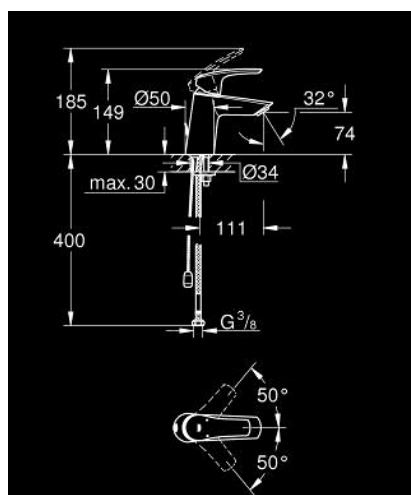

23 966 003 EUROSMART СМЕСИТЕЛЬ ОДНОРЫЧАЖНЫЙ ДЛЯ РАКОВИНЫ, DN 15 РАЗМЕР S

ОПИСАНИЕ ПРОДУКТА

- Colour: хром
- корпус под наклоном
- монтаж на одно отверстие
- металлический рычаг
- GROHE SilkMove Плавность и точность управления - керамический картридж 28 мм
- настраиваемый ограничитель потока
- с ограничителем температуры
- GROHE EcoJoy Технология совершенного потока при уменьшенном расходе воды
- максимальный расход воды (при 3 бара): 5 л/мин
- GROHE LongLife Finish - стойкое долговечное покрытие
- Изолированный водоток - вода не контактирует с металлами корпуса смесителя
- GROHE FastFixation система быстрого монтажа
- цепочка
- гибкая подводка
- профессиональная серия

23 966 003 **EUROSMART СМЕСИТЕЛЬ ОДНОРЫЧАЖНЫЙ ДЛЯ РАКОВИНЫ, DN 15**
РАЗМЕР S

ЗАПАСНЫЕ ЧАСТИ

- 1: Рычаг (Spare part-nr. 48548000)
- 2: Колпак (Spare part-nr. 46116000)
- 3: Картридж (Spare part-nr. 48518000)
- 4: Цепочка (Spare part-nr. 06815000)
- 5: Аэратор (Spare part-nr. 48159000)
- 6: Обратное резьбовое соединение (Spare part-nr. 46645000)
- 7: Монтажный ключ (Spare part-nr. 19017000)*