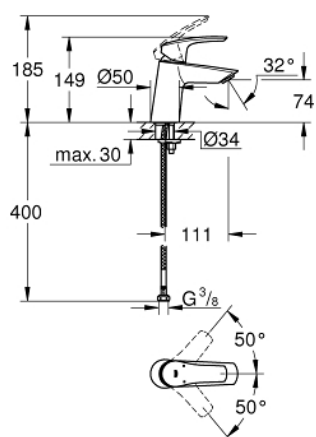

## 23 967 003 EUROSMART СМЕСИТЕЛЬ ОДНОРЫЧАЖНЫЙ ДЛЯ РАКОВИНЫ, DN 15 РАЗМЕР S

### ОПИСАНИЕ ПРОДУКТА

- Colour: хром
- корпус под наклоном
- монтаж на одно отверстие
- металлический рычаг
- GROHE SilkMove Плавность и точность управления - керамический картридж 28 мм
- настраиваемый ограничитель потока
- с ограничителем температуры
- GROHE LongLife Finish - стойкое долговечное покрытие
- GROHE EcoJoy Технология совершенного потока при уменьшенном расходе воды
- максимальный расход воды (при 3 бара): 5 л/мин
- Изолированный водоток - вода не контактирует с металлами корпуса смесителя
- GROHE FastFixation система быстрого монтажа
- гибкая подводка
- гладкий корпус
- профессиональная серия

23 967 003 **EUROSMART СМЕСИТЕЛЬ ОДНОРЫЧАЖНЫЙ ДЛЯ РАКОВИНЫ, DN 15**  
**РАЗМЕР S**

**ЗАПАСНЫЕ ЧАСТИ**

- 1: Рычаг (Spare part-nr. 48548000)
- 2: Колпак (Spare part-nr. 46116000)
- 3: Картридж (Spare part-nr. 48518000)
- 4: Аэратор (Spare part-nr. 48159000)
- 5: Обратное резьбовое соединение (Spare part-nr. 46645000)
- 6: Сливной нажимной гарнитур (Spare part-nr. 65807000)\*
- 7: Монтажный ключ (Spare part-nr. 19017000)\*