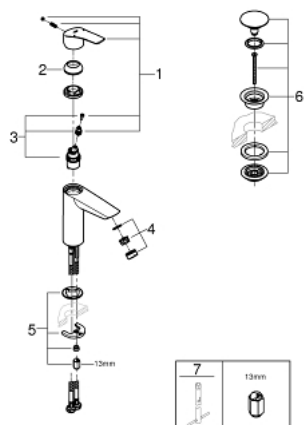

## 23 967 003 EUROSMART СМЕСИТЕЛЬ ОДНОРЫЧАЖНЫЙ ДЛЯ РАКОВИНЫ, DN 15 РАЗМЕР S

### ОПИСАНИЕ ПРОДУКТА

- Colour: хром
- корпус под наклоном
- монтаж на одно отверстие
- металлический рычаг
- GROHE SilkMove Плавность и точность управления - керамический картридж 28 мм
- настраиваемый ограничитель потока
- с ограничителем температуры
- GROHE LongLife Finish - стойкое долговечное покрытие
- GROHE EcoJoy Технология совершенного потока при уменьшенном расходе воды
- максимальный расход воды (при 3 бара): 5 л/мин
- Изолированный водоток - вода не контактирует с металлами корпуса смесителя
- GROHE FastFixation система быстрого монтажа
- гибкая подводка
- гладкий корпус
- профессиональная серия

23 967 003 **EUROSMART СМЕСИТЕЛЬ ОДНОРЫЧАЖНЫЙ ДЛЯ РАКОВИНЫ, DN 15**  
**РАЗМЕР S**

**ЗАПАСНЫЕ ЧАСТИ**

- 1: Рычаг (Spare part-nr. 48548000)
- 2: Колпак (Spare part-nr. 46116000)
- 3: Картридж (Spare part-nr. 48518000)
- 4: Аэратор (Spare part-nr. 48159000)
- 5: Обратное резьбовое соединение (Spare part-nr. 46645000)
- 6: Сливной нажимной гарнитур (Spare part-nr. 65807000)\*
- 7: Монтажный ключ (Spare part-nr. 19017000)\*