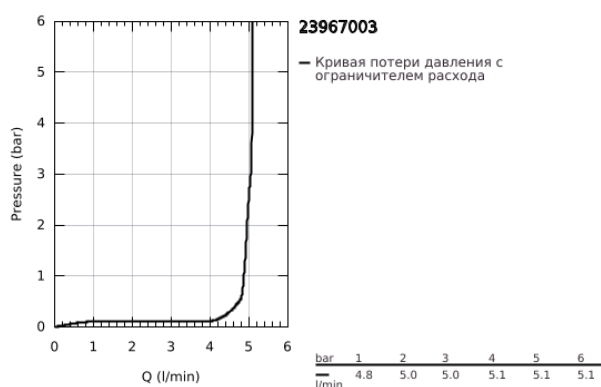

## 23 967 003 EUROSMART СМЕСИТЕЛЬ ОДНОРЫЧАЖНЫЙ ДЛЯ РАКОВИНЫ, DN 15 РАЗМЕР S

### ОПИСАНИЕ ПРОДУКТА

- Colour: хром
- корпус под наклоном
- монтаж на одно отверстие
- металлический рычаг
- GROHE SilkMove Плавность и точность управления - керамический картридж 28 мм
- настраиваемый ограничитель потока
- с ограничителем температуры
- GROHE LongLife Finish - стойкое долговечное покрытие
- GROHE EcoJoy Технология совершенного потока при уменьшенном расходе воды
- максимальный расход воды (при 3 бара): 5 л/мин
- Изолированный водоток - вода не контактирует с металлами корпуса смесителя
- GROHE FastFixation система быстрого монтажа
- гибкая подводка
- гладкий корпус
- профессиональная серия