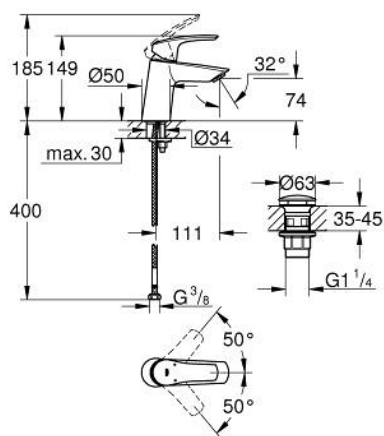

23 968 003 EUROSMART СМЕСИТЕЛЬ ОДНОРЫЧАЖНЫЙ ДЛЯ РАКОВИНЫ, DN 15 РАЗМЕР S

ОПИСАНИЕ ПРОДУКТА

- Colour: хром
- корпус под наклоном
- монтаж на одно отверстие
- металлический рычаг
- GROHE SilkMove Плавность и точность управления - керамический картридж 28 мм
- настраиваемый ограничитель потока
- с ограничителем температуры
- GROHE LongLife Finish - стойкое долговечное покрытие
- GROHE EcoJoy Технология совершенного потока при уменьшенном расходе воды
- максимальный расход воды (при 3 бара): 5 л/мин
- Изолированный водоток - вода не контактирует с металлами корпуса смесителя
- GROHE FastFixation система быстрого монтажа
- гибкая подводка
- нажимной донный клапан 1 1/4"
- профессиональная серия

23 968 003 **EUROSMART СМЕСИТЕЛЬ ОДНОРЫЧАЖНЫЙ ДЛЯ РАКОВИНЫ, DN 15**
РАЗМЕР S

ЗАПАСНЫЕ ЧАСТИ

- 1: Рычаг (Spare part-nr. 48548000)
- 2: Колпак (Spare part-nr. 46116000)
- 3: Картридж (Spare part-nr. 48518000)
- 4: Аэратор (Spare part-nr. 48159000)
- 5: Обратное резьбовое соединение (Spare part-nr. 46645000)
- 6: Сливной нажимной гарнитур (Spare part-nr. 65807000)
- 7: Монтажный ключ (Spare part-nr. 19017000)*