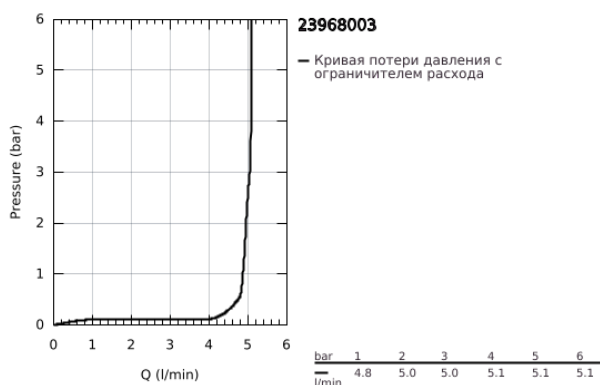

23 968 003 EUROSMART СМЕСИТЕЛЬ ОДНОРЫЧАЖНЫЙ ДЛЯ РАКОВИНЫ, DN 15 РАЗМЕР S

ОПИСАНИЕ ПРОДУКТА

- Colour: хром
- корпус под наклоном
- монтаж на одно отверстие
- металлический рычаг
- GROHE SilkMove Плавность и точность управления - керамический картридж 28 мм
- настраиваемый ограничитель потока
- с ограничителем температуры
- GROHE LongLife Finish - стойкое долговечное покрытие
- GROHE EcoJoy Технология совершенного потока при уменьшенном расходе воды
- максимальный расход воды (при 3 бара): 5 л/мин
- Изолированный водоток - вода не контактирует с металлами корпуса смесителя
- GROHE FastFixation система быстрого монтажа
- гибкая подводка
- нажимной донный клапан 1 1/4"
- профессиональная серия