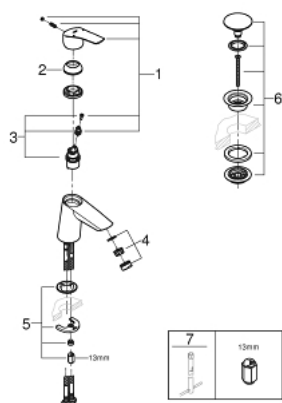

23 968 003 EUROSMART СМЕСИТЕЛЬ ОДНОРЫЧАЖНЫЙ ДЛЯ РАКОВИНЫ, DN 15 РАЗМЕР S

ОПИСАНИЕ ПРОДУКТА

- Colour: хром
- корпус под наклоном
- монтаж на одно отверстие
- металлический рычаг
- GROHE SilkMove Плавность и точность управления - керамический картридж 28 мм
- настраиваемый ограничитель потока
- с ограничителем температуры
- GROHE LongLife Finish - стойкое долговечное покрытие
- GROHE EcoJoy Технология совершенного потока при уменьшенном расходе воды
- максимальный расход воды (при 3 бара): 5 л/мин
- Изолированный водоток - вода не контактирует с металлами корпуса смесителя
- GROHE FastFixation система быстрого монтажа
- гибкая подводка
- нажимной донный клапан 1 1/4"
- профессиональная серия

23 968 003 **EUROSMART СМЕСИТЕЛЬ ОДНОРЫЧАЖНЫЙ ДЛЯ РАКОВИНЫ, DN 15**
РАЗМЕР S

ЗАПАСНЫЕ ЧАСТИ

- 1: Рычаг (Spare part-nr. 48548000)
- 2: Колпак (Spare part-nr. 46116000)
- 3: Картридж (Spare part-nr. 48518000)
- 4: Аэратор (Spare part-nr. 48159000)
- 5: Обратное резьбовое соединение (Spare part-nr. 46645000)
- 6: Сливной нажимной гарнитур (Spare part-nr. 65807000)
- 7: Монтажный ключ (Spare part-nr. 19017000)*