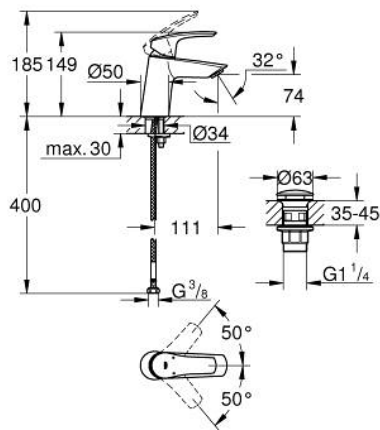

23 968 243 3 EUROSMART СМЕСИТЕЛЬ ОДНОРЫЧАЖНЫЙ ДЛЯ РАКОВИНЫ, DN 15 РАЗМЕР S

ОПИСАНИЕ ПРОДУКТА

- Colour: матовый чёрный
- корпус под наклоном
- монтаж на одно отверстие
- металлический рычаг
- GROHE SilkMove Плавность и точность управления - керамический картридж 28 мм
- настраиваемый ограничитель потока
- с ограничителем температуры
- GROHE EcoJoy Технология совершенного потока при уменьшенном расходе воды
- максимальный расход воды (при 3 бара): 5 л/мин
- Изолированный водоток - вода не контактирует с металлами корпуса смесителя
- GROHE FastFixation система быстрого монтажа
- гибкая подводка
- нажимной донный клапан 1 1/4"
- профессиональная серия