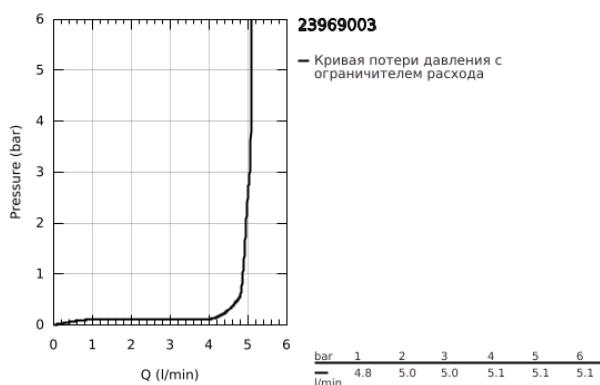

23 969 003 EUROSMART СМЕСИТЕЛЬ ОДНОРЫЧАЖНЫЙ ДЛЯ РАКОВИНЫ, DN 15 РАЗМЕР S

ОПИСАНИЕ ПРОДУКТА

- Colour: хром
- корпус под наклоном
- монтаж на одно отверстие
- металлический рычаг
- GROHE SilkMove Плавность и точность управления - керамический картридж 28 мм
- OpenCold подача холодной воды в среднем положении рычага экономит горячую воду
- настраиваемый ограничитель потока
- с ограничителем температуры
- GROHE LongLife Finish - стойкое долговечное покрытие
- GROHE EcoJoy Технология совершенного потока при уменьшенном расходе воды
- максимальный расход воды (при 3 бара): 5 л/мин
- Изолированный водоток - вода не контактирует с металлами корпуса смесителя
- рычажный донный клапан 1 1/4"
- гибкая подводка
- профессиональная серия