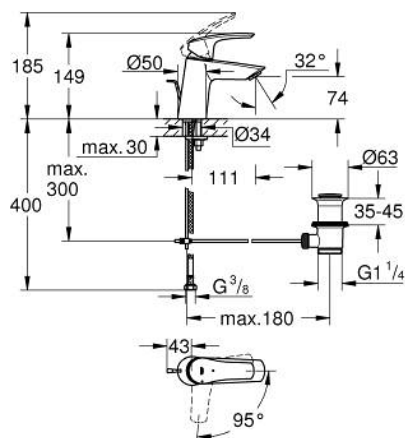

23 969 003 EUROSMART СМЕСИТЕЛЬ ОДНОРЫЧАЖНЫЙ ДЛЯ РАКОВИНЫ, DN 15 РАЗМЕР S

ОПИСАНИЕ ПРОДУКТА

- Colour: хром
- корпус под наклоном
- монтаж на одно отверстие
- металлический рычаг
- GROHE SilkMove Плавность и точность управления - керамический картридж 28 мм
- OpenCold подача холодной воды в среднем положении рычага экономит горячую воду
- настраиваемый ограничитель потока
- с ограничителем температуры
- GROHE LongLife Finish - стойкое долговечное покрытие
- GROHE EcoJoy Технология совершенного потока при уменьшенном расходе воды
- максимальный расход воды (при 3 бара): 5 л/мин
- Изолированный водоток - вода не контактирует с металлами корпуса смесителя
- рычажный донный клапан 1 1/4"
- гибкая подводка
- профессиональная серия

23 969 003 **EUROSMART СМЕСИТЕЛЬ ОДНОРЫЧАЖНЫЙ ДЛЯ РАКОВИНЫ, DN 15**
РАЗМЕР S

ЗАПАСНЫЕ ЧАСТИ

- 1: Рычаг (Spare part-nr. 48551000)
- 2: Колпак (Spare part-nr. 46116000)
- 3: Картридж (Spare part-nr. 48518000)
- 4: тяга (Spare part-nr. 65936PD0)
- 5: Аэратор (Spare part-nr. 48159000)
- 6: Обратное резьбовое соединение (Spare part-nr. 46645000)
- 7: Сливной гарнитур 1 1/4" (Spare part-nr. 28910000)
- 7.1: Пробка (Spare part-nr. 07182000)
- 7.2: Эксцентриковая тяга (Spare part-nr. 07052000)
- 8: Монтажный ключ (Spare part-nr. 19017000)*
- 9: Эксцентриковая тяга (Spare part-nr. 07341000)*
- 10: Основа (Spare part-nr. 48165000)*