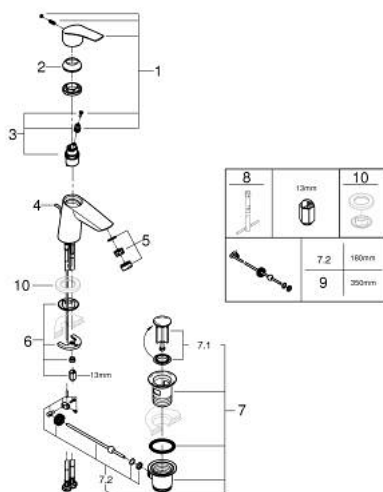

23 969 003 EUROSMART СМЕСИТЕЛЬ ОДНОРЫЧАЖНЫЙ ДЛЯ РАКОВИНЫ, DN 15 РАЗМЕР S

ОПИСАНИЕ ПРОДУКТА

- Colour: хром
- корпус под наклоном
- монтаж на одно отверстие
- металлический рычаг
- GROHE SilkMove Плавность и точность управления - керамический картридж 28 мм
- OpenCold подача холодной воды в среднем положении рычага экономит горячую воду
- настраиваемый ограничитель потока
- с ограничителем температуры
- GROHE LongLife Finish - стойкое долговечное покрытие
- GROHE EcoJoy Технология совершенного потока при уменьшенном расходе воды
- максимальный расход воды (при 3 бара): 5 л/мин
- Изолированный водоток - вода не контактирует с металлами корпуса смесителя
- рычажный донный клапан 1 1/4"
- гибкая подводка
- профессиональная серия

23 969 003 **EUROSMART СМЕСИТЕЛЬ ОДНОРЫЧАЖНЫЙ ДЛЯ РАКОВИНЫ, DN 15**
РАЗМЕР S

ЗАПАСНЫЕ ЧАСТИ

- 1: Рычаг (Spare part-nr. 48551000)
- 2: Колпак (Spare part-nr. 46116000)
- 3: Картридж (Spare part-nr. 48518000)
- 4: тяга (Spare part-nr. 65936PD0)
- 5: Аэратор (Spare part-nr. 48159000)
- 6: Обратное резьбовое соединение (Spare part-nr. 46645000)
- 7: Сливной гарнитур 1 1/4" (Spare part-nr. 28910000)
- 7.1: Пробка (Spare part-nr. 07182000)
- 7.2: Эксцентриковая тяга (Spare part-nr. 07052000)
- 8: Монтажный ключ (Spare part-nr. 19017000)*
- 9: Эксцентриковая тяга (Spare part-nr. 07341000)*
- 10: Основа (Spare part-nr. 48165000)*