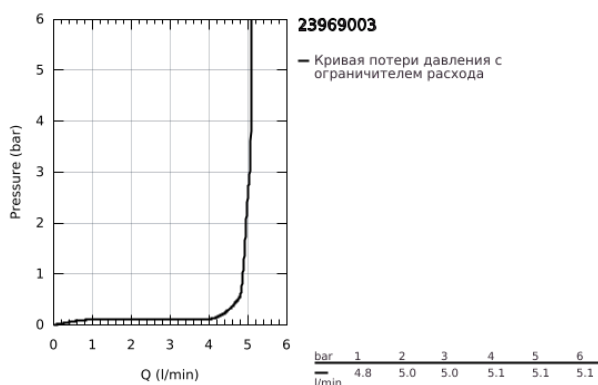

23 969 003 EUROSMART СМЕСИТЕЛЬ ОДНОРЫЧАЖНЫЙ ДЛЯ РАКОВИНЫ, DN 15 РАЗМЕР S

ОПИСАНИЕ ПРОДУКТА

- Colour: хром
- корпус под наклоном
- монтаж на одно отверстие
- металлический рычаг
- GROHE SilkMove Плавность и точность управления - керамический картридж 28 мм
- EcoMode подача холодной воды в среднем положении рычага экономит горячую воду
- настраиваемый ограничитель потока
- с ограничителем температуры
- GROHE LongLife Finish - стойкое долговечное покрытие
- GROHE EcoJoy Технология совершенного потока при уменьшенном расходе воды
- максимальный расход воды (при 3 бара): 5 л/мин
- Изолированный водоток - вода не контактирует с металлами корпуса смесителя
- рычажный донный клапан 1 1/4"
- гибкая подводка
- профессиональная серия

23 969 003 EUROSMART СМЕСИТЕЛЬ ОДНОРЫЧАЖНЫЙ ДЛЯ РАКОВИНЫ, DN 15 РАЗМЕР S

ЗАПАСНЫЕ ЧАСТИ

- 1: Рычаг (Spare part-nr. 48551000)
- 2: Колпак (Spare part-nr. 46116000)
- 3: Картридж (Spare part-nr. 48518000)
- 4: тяга (Spare part-nr. 65936PD0)
- 5: Аэратор (Spare part-nr. 48159000)
- 6: Обратное резьбовое соединение (Spare part-nr. 46645000)
- 7: Сливной гарнитур 1 1/4" (Spare part-nr. 28910000)
- 7.1: Пробка (Spare part-nr. 07182000)
- 7.2: Эксцентриковая тяга (Spare part-nr. 07052000)
- 8: Монтажный ключ (Spare part-nr. 19017000)*
- 9: Эксцентриковая тяга (Spare part-nr. 07341000)*
- 10: Основа (Spare part-nr. 48165000)*