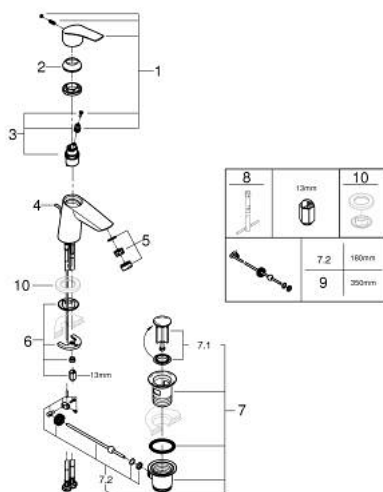

23 969 003 EUROSMART СМЕСИТЕЛЬ ОДНОРЫЧАЖНЫЙ ДЛЯ РАКОВИНЫ, DN 15 РАЗМЕР S

ОПИСАНИЕ ПРОДУКТА

- Colour: хром
- корпус под наклоном
- монтаж на одно отверстие
- металлический рычаг
- GROHE SilkMove Плавность и точность управления - керамический картридж 28 мм
- EcoMode подача холодной воды в среднем положении рычага экономит горячую воду
- настраиваемый ограничитель потока
- с ограничителем температуры
- GROHE LongLife Finish - стойкое долговечное покрытие
- GROHE EcoJoy Технология совершенного потока при уменьшенном расходе воды
- максимальный расход воды (при 3 бара): 5 л/мин
- Изолированный водоток - вода не контактирует с металлами корпуса смесителя
- рычажный донный клапан 1 1/4"
- гибкая подводка
- профессиональная серия

23 969 003 EUROSMART СМЕСИТЕЛЬ ОДНОРЫЧАЖНЫЙ ДЛЯ РАКОВИНЫ, DN 15 РАЗМЕР S

ЗАПАСНЫЕ ЧАСТИ

- 1: Рычаг (Spare part-nr. 48551000)
- 2: Колпак (Spare part-nr. 46116000)
- 3: Картридж (Spare part-nr. 48518000)
- 4: тяга (Spare part-nr. 65936PD0)
- 5: Аэратор (Spare part-nr. 48159000)
- 6: Обратное резьбовое соединение (Spare part-nr. 46645000)
- 7: Сливной гарнитур 1 1/4" (Spare part-nr. 28910000)
- 7.1: Пробка (Spare part-nr. 07182000)
- 7.2: Эксцентриковая тяга (Spare part-nr. 07052000)
- 8: Монтажный ключ (Spare part-nr. 19017000)*
- 9: Эксцентриковая тяга (Spare part-nr. 07341000)*
- 10: Основа (Spare part-nr. 48165000)*