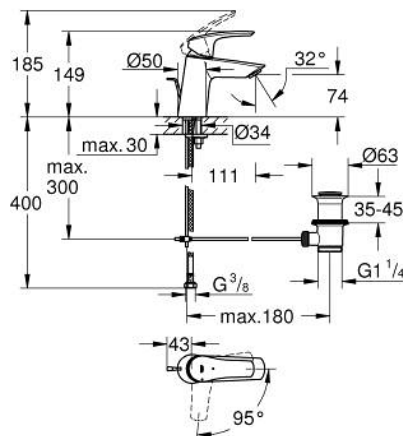

23 969 003 EUROSMART СМЕСИТЕЛЬ ОДНОРЫЧАЖНЫЙ ДЛЯ РАКОВИНЫ, DN 15 РАЗМЕР S

ОПИСАНИЕ ПРОДУКТА

- Colour: хром
- корпус под наклоном
- монтаж на одно отверстие
- металлический рычаг
- GROHE SilkMove Плавность и точность управления - керамический картридж 28 мм
- EcoMode подача холодной воды в среднем положении рычага экономит горячую воду
- настраиваемый ограничитель потока
- с ограничителем температуры
- GROHE LongLife Finish - стойкое долговечное покрытие
- GROHE EcoJoy Технология совершенного потока при уменьшенном расходе воды
- максимальный расход воды (при 3 бара): 5 л/мин
- Изолированный водоток - вода не контактирует с металлами корпуса смесителя
- рычажный донный клапан 1 1/4"
- гибкая подводка
- профессиональная серия

23 969 003 EUROSMART СМЕСИТЕЛЬ ОДНОРЫЧАЖНЫЙ ДЛЯ РАКОВИНЫ, DN 15 РАЗМЕР S

ЗАПАСНЫЕ ЧАСТИ

- 1: Рычаг (Spare part-nr. 48551000)
- 2: Колпак (Spare part-nr. 46116000)
- 3: Картридж (Spare part-nr. 48518000)
- 4: тяга (Spare part-nr. 65936PD0)
- 5: Аэратор (Spare part-nr. 48159000)
- 6: Обратное резьбовое соединение (Spare part-nr. 46645000)
- 7: Сливной гарнитур 1 1/4" (Spare part-nr. 28910000)
- 7.1: Пробка (Spare part-nr. 07182000)
- 7.2: Эксцентриковая тяга (Spare part-nr. 07052000)
- 8: Монтажный ключ (Spare part-nr. 19017000)*
- 9: Эксцентриковая тяга (Spare part-nr. 07341000)*
- 10: Основа (Spare part-nr. 48165000)*