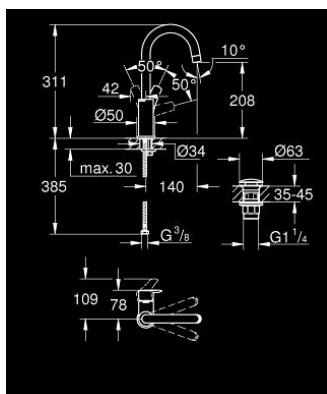

23 970 003 EUROSMART СМЕСИТЕЛЬ ОДНОРЫЧАЖНЫЙ ДЛЯ РАКОВИНЫ, DN 15 РАЗМЕР L

ОПИСАНИЕ ПРОДУКТА

- Colour: хром
- монтаж на одно отверстие
- металлический рычаг
- GROHE SilkMove Плавность и точность управления - керамический картридж 28 мм
- с ограничителем температуры
- GROHE LongLife Finish - стойкое долговечное покрытие
- GROHE EcoJoy Технология совершенного потока при уменьшенном расходе воды
- максимальный расход воды (при 3 бара): 5 л/мин
- GROHE FastFixation система быстрого монтажа
- поворотный трубкообразный излив
- нажимной донный клапан 1 1/4"
- гибкая подводка

- профессиональная серия

23 970 003 EUROSMART СМЕСИТЕЛЬ ОДНОРЫЧАЖНЫЙ ДЛЯ РАКОВИНЫ, DN 15 РАЗМЕР L

ЗАПАСНЫЕ ЧАСТИ

- 1: Рычаг (Spare part-nr. 48531000)
- 2: Картридж (Spare part-nr. 46580000)
- 3: Колпак (Spare part-nr. 46581000)
- 4: Крепежное кольцо (Spare part-nr. 46715000)
- 5: Трубообразный излив (Spare part-nr. 13427000)
- 5.1: Страховочное кольцо (Spare part-nr. 4825700M)
- 5.2: Аэратор (Spare part-nr. 13935000)
- 6: Обратное резьбовое соединение (Spare part-nr. 46671000)
- 7: Сливной нажимной гарнитур (Spare part-nr. 65807000)
- 8: Монтажный ключ (Spare part-nr. 19017000)*