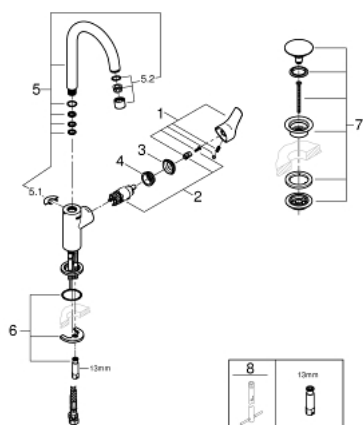

23 970 003 EUROSMART СМЕСИТЕЛЬ ОДНОРЫЧАЖНЫЙ ДЛЯ РАКОВИНЫ, DN 15 РАЗМЕР L

ОПИСАНИЕ ПРОДУКТА

- Colour: хром
- монтаж на одно отверстие
- металлический рычаг
- GROHE SilkMove Плавность и точность управления - керамический картридж 28 мм
- с ограничителем температуры
- GROHE LongLife Finish - стойкое долговечное покрытие
- GROHE EcoJoy Технология совершенного потока при уменьшенном расходе воды
- максимальный расход воды (при 3 бара): 5 л/мин
- GROHE FastFixation система быстрого монтажа
- поворотный трубкообразный излив
- нажимной донный клапан 1 1/4"
- гибкая подводка

- профессиональная серия

23 970 003 EUROSMART СМЕСИТЕЛЬ ОДНОРЫЧАЖНЫЙ ДЛЯ РАКОВИНЫ, DN 15 РАЗМЕР L

ЗАПАСНЫЕ ЧАСТИ

- 1: Рычаг (Spare part-nr. 48531000)
- 2: Картридж (Spare part-nr. 46580000)
- 3: Колпак (Spare part-nr. 46581000)
- 4: Крепежное кольцо (Spare part-nr. 46715000)
- 5: Трубообразный излив (Spare part-nr. 13427000)
- 5.1: Страховочное кольцо (Spare part-nr. 4825700M)
- 5.2: Аэратор (Spare part-nr. 13935000)
- 6: Обратное резьбовое соединение (Spare part-nr. 46671000)
- 7: Сливной нажимной гарнитур (Spare part-nr. 65807000)
- 8: Монтажный ключ (Spare part-nr. 19017000)*