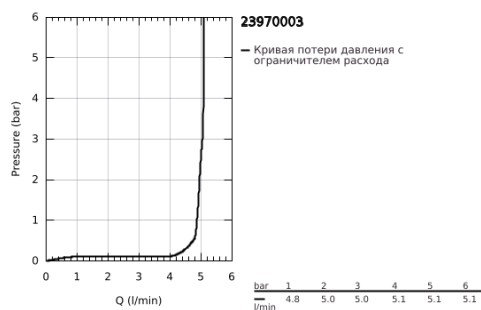

ОПИСАНИЕ ПРОДУКТА

- Colour: хром
- монтаж на одно отверстие
- металлический рычаг
- GROHE SilkMove Плавность и точность управления - керамический картридж 28 мм
- с ограничителем температуры
- GROHE LongLife Finish - стойкое долговечное покрытие
- GROHE EcoJoy Технология совершенного потока при уменьшенном расходе воды
- максимальный расход воды (при 3 бара): 5 л/мин
- GROHE FastFixation система быстрого монтажа
- поворотный трубкообразный излив
- нажимной донный клапан 1 1/4"
- гибкая подводка

- профессиональная серия