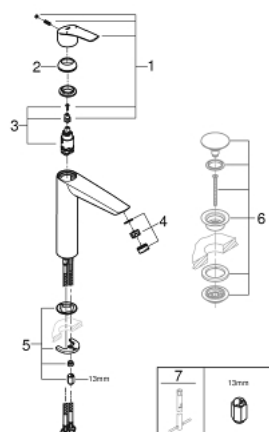

23 971 003 EUROSMART СМЕСИТЕЛЬ ОДНОРЫЧАЖНЫЙ ДЛЯ РАКОВИНЫ, DN 15 РАЗМЕР XL

ОПИСАНИЕ ПРОДУКТА

- Colour: хром
- для отдельностоящих раковин
- монтаж на одно отверстие
- металлический рычаг
- GROHE SilkMove Плавность и точность управления - керамический картридж 28 мм
- настраиваемый ограничитель потока
- с ограничителем температуры
- GROHE LongLife Finish - стойкое долговечное покрытие
- GROHE EcoJoy Технология совершенного потока при уменьшенном расходе воды
- максимальный расход воды (при 3 бара): 5 л/мин
- GROHE AquaGuide регулируемый аэратор
- GROHE FastFixation система быстрого монтажа
- гладкий корпус
- гибкая подводка
- профессиональная серия

23 971 003 **EUROSMART СМЕСИТЕЛЬ ОДНОРЫЧАЖНЫЙ ДЛЯ РАКОВИНЫ, DN 15**
РАЗМЕР XL

ЗАПАСНЫЕ ЧАСТИ

- 1: Рычаг (Spare part-nr. 48548000)
 - 2: Колпак (Spare part-nr. 46116000)
 - 3: Картридж (Spare part-nr. 46580000)
 - 4: Регулятор струи (Spare part-nr. 46837000)
 - 5: Обратное резьбовое соединение (Spare part-nr. 46645000)
 - 6: Сливной нажимной гарнитур (Spare part-nr. 65807000)*
 - 7: Монтажный ключ (Spare part-nr. 19017000)*
- * Optional accessories