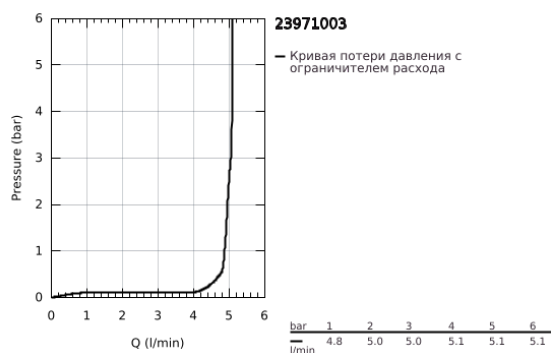

23 971 003 EUROSMART СМЕСИТЕЛЬ ОДНОРЫЧАЖНЫЙ ДЛЯ РАКОВИНЫ, DN 15 РАЗМЕР XL

ОПИСАНИЕ ПРОДУКТА

- Colour: хром
- для отдельностоящих раковин
- монтаж на одно отверстие
- металлический рычаг
- GROHE SilkMove Плавность и точность управления - керамический картридж 28 мм
- настраиваемый ограничитель потока
- с ограничителем температуры
- GROHE LongLife Finish - стойкое долговечное покрытие
- GROHE EcoJoy Технология совершенного потока при уменьшенном расходе воды
- максимальный расход воды (при 3 бара): 5 л/мин
- GROHE AquaGuide регулируемый аэратор
- GROHE FastFixation система быстрого монтажа
- гладкий корпус
- гибкая подводка
- профессиональная серия

23 971 003 **EUROSMART СМЕСИТЕЛЬ ОДНОРЫЧАЖНЫЙ ДЛЯ РАКОВИНЫ, DN 15**
РАЗМЕР XL

ЗАПАСНЫЕ ЧАСТИ

- 1: Рычаг (Spare part-nr. 48548000)
 - 2: Колпак (Spare part-nr. 46116000)
 - 3: Картридж (Spare part-nr. 46580000)
 - 4: Регулятор струи (Spare part-nr. 46837000)
 - 5: Обратное резьбовое соединение (Spare part-nr. 46645000)
 - 6: Сливной нажимной гарнитур (Spare part-nr. 65807000)*
 - 7: Монтажный ключ (Spare part-nr. 19017000)*
- * Optional accessories