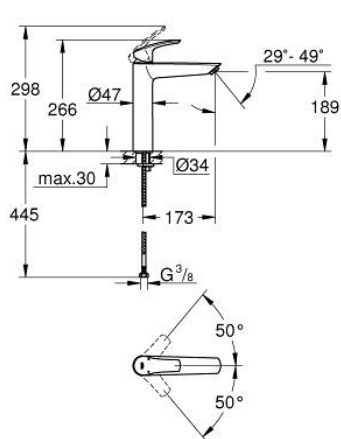

23 971 003 EUROSMART СМЕСИТЕЛЬ ОДНОРЫЧАЖНЫЙ ДЛЯ РАКОВИНЫ, DN 15 РАЗМЕР XL

ОПИСАНИЕ ПРОДУКТА

- Colour: хром
- для отдельностоящих раковин
- монтаж на одно отверстие
- металлический рычаг
- GROHE SilkMove Плавность и точность управления - керамический картридж 28 мм
- настраиваемый ограничитель потока
- с ограничителем температуры
- GROHE LongLife Finish - стойкое долговечное покрытие
- GROHE EcoJoy Технология совершенного потока при уменьшенном расходе воды
- максимальный расход воды (при 3 бара): 5 л/мин
- GROHE AquaGuide регулируемый аэратор
- GROHE FastFixation система быстрого монтажа
- гладкий корпус
- гибкая подводка
- профессиональная серия

23 971 003 **EUROSMART СМЕСИТЕЛЬ ОДНОРЫЧАЖНЫЙ ДЛЯ РАКОВИНЫ, DN 15**
РАЗМЕР XL

ЗАПАСНЫЕ ЧАСТИ

- 1: Рычаг (Spare part-nr. 48548000)
 - 2: Колпак (Spare part-nr. 46116000)
 - 3: Картридж (Spare part-nr. 46580000)
 - 4: Регулятор струи (Spare part-nr. 46837000)
 - 5: Обратное резьбовое соединение (Spare part-nr. 46645000)
 - 6: Сливной нажимной гарнитур (Spare part-nr. 65807000)*
 - 7: Монтажный ключ (Spare part-nr. 19017000)*
- * Optional accessories