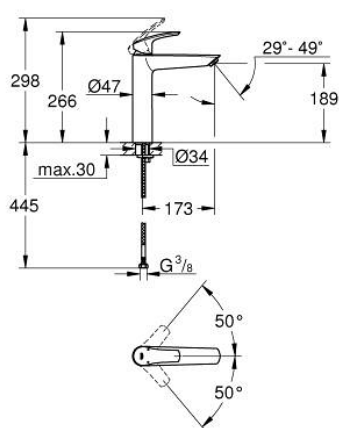

23 971 243 3 EUROSMART СМЕСИТЕЛЬ ОДНОРЫЧАЖНЫЙ ДЛЯ РАКОВИНЫ, DN 15 РАЗМЕР XL

ОПИСАНИЕ ПРОДУКТА

- Colour: матовый чёрный
- для отдельностоящих раковин
- монтаж на одно отверстие
- металлический рычаг
- GROHE SilkMove Плавность и точность управления - керамический картридж 28 мм
- настраиваемый ограничитель потока
- с ограничителем температуры
- GROHE EcoJoy Технология совершенного потока при уменьшенном расходе воды
- максимальный расход воды (при 3 бара): 5 л/мин
- GROHE AquaGuide регулируемый аэратор
- GROHE FastFixation система быстрого монтажа
- гладкий корпус
- гибкая подводка
- профессиональная серия